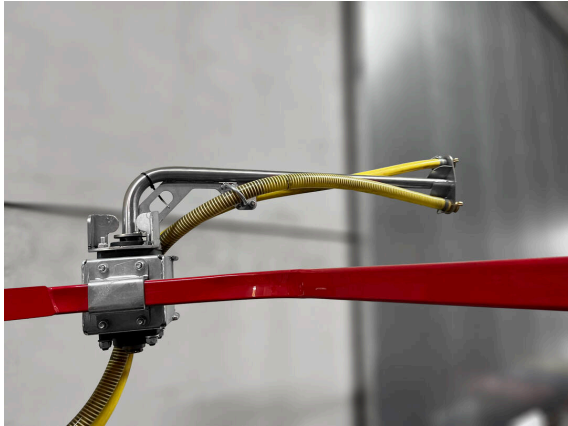

סקירת פרטים / WashMatic WM800

WASHMATIC - פיתוח מחדש

אופציונלי

מפיץ מים עילי מסתובב 180° כולל שסתום מים מתוקים ומלוכלכים וכן חיבורי צינורות לחיבור הקדמי.

מס' פריט 6232957