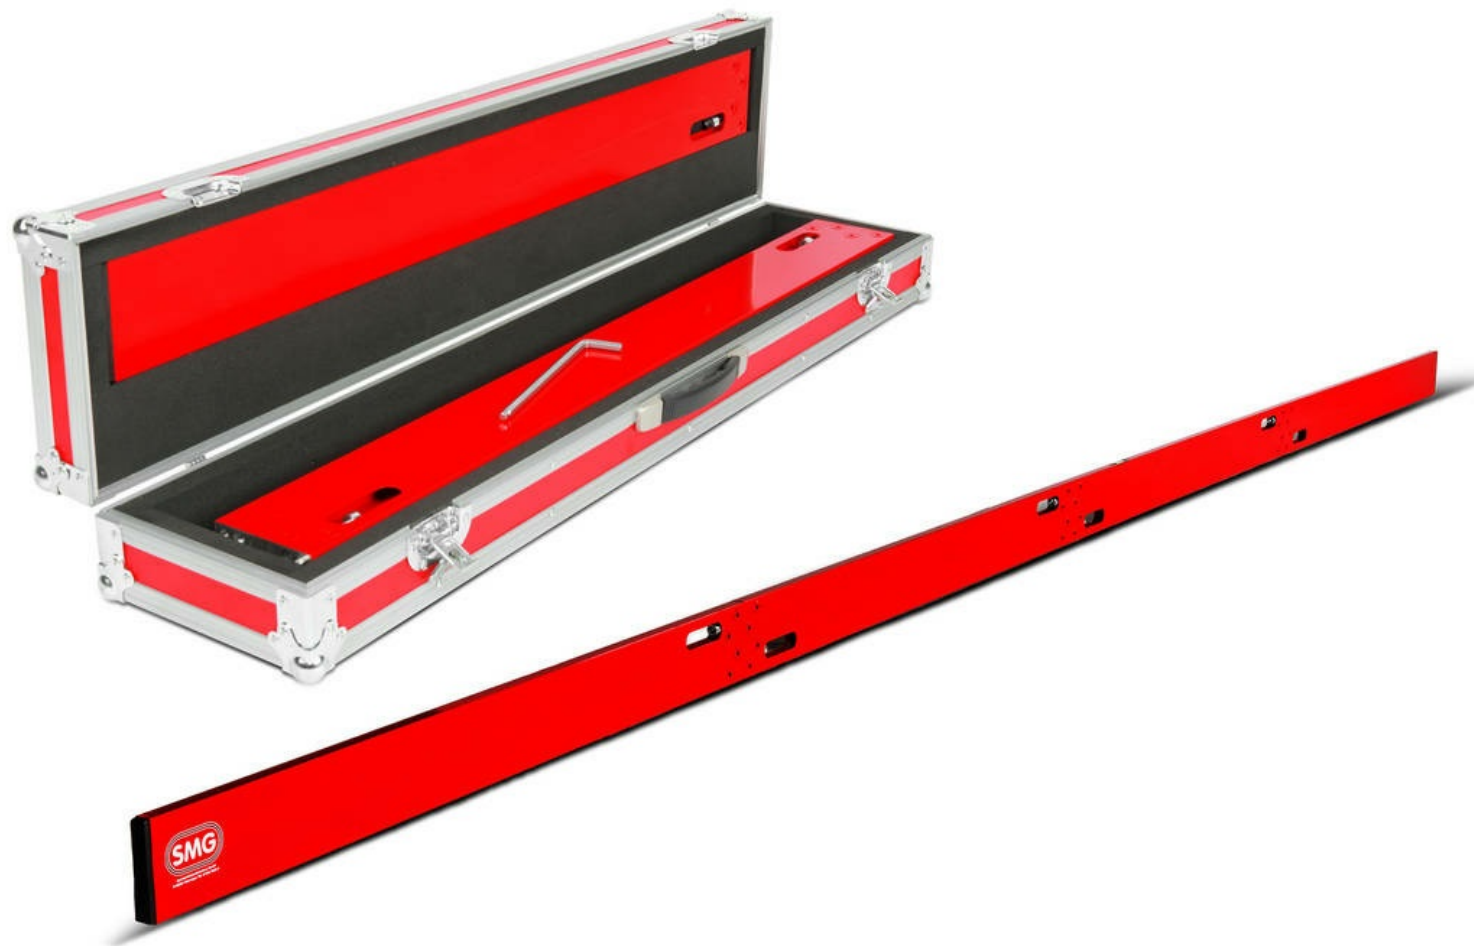

passion for sports grounds

דשא

חסלול

כלים ואביזרים
מסלול TestSet

.Measurement tools for pavement construction

PlanoTest PT2 (3,86 m - dismountable aluminium straight edge) to examine irregularities in range of +/- 10mm, MK30 for roughness measuring,
.FloorTest FT50 test for measuring thickness of elastic sports flooring, inclusive sturdy transport case

FloorTest FT50

כלי מדידה למשטחי ספורט סינתטיים ומשטחי דשא
מלאכותי ממולאים
טווח 0 - 50 מ"מ

MK30

(PlanoTest PT2 (3,86 m

כלים ואביזרים מסלול TestSet

מידע טכני

ממדים אורך 1,050 x רוחב 200 x גובה 140 מ"מ

ממדים