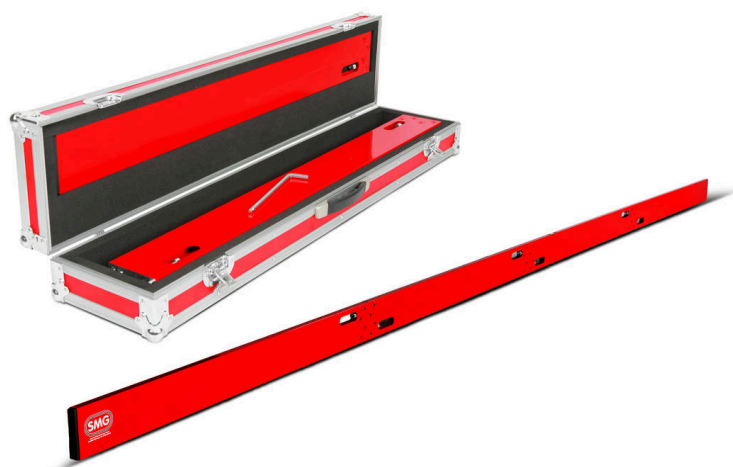

מסלול TestSet

כלים ואביזרים

מסלול TestSet / סקירת פרטים

כלים ואביזרים

FloorTest FT50

כלי מדידה למשטחי ספורט סינתטיים ומשטחי דשא
מלאכותי ממולאים
טווח 0 – 50 מ"מ

MK30

MK30 למדידת חספוס.

PlanoTest PT2

קצה ישר אלומיניום ניתן לפירוק לבדיקת חריגות
בטווח של +/- 10 מ"מ. (3,86 מ')

מסלול TestSet / סקירת פרטים

כלים ואביזרים

6400086

מספרי פריט:

אורך 1,050 x רוחב 200 x גובה 140 מ"מ

ממדים