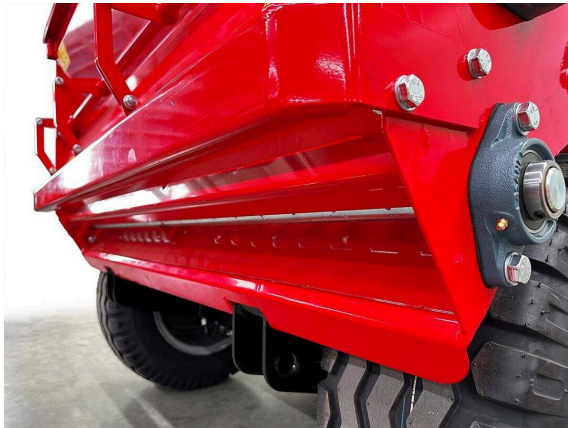

במשקל של 1,350kg בלבד, העומס מתחלק באופן שווה על פני ארבעה צמיגי דשא בנפח גדול, מה שמבטיח לחץ קרקע נמוך וחלוקת משקל מאוזנת במהלך הפעולה.

# סקירת פרטים / FillMatic FM1500

FILLMATIC - מילוי

FillMatic FM1500

FillMatic FM1500

שינוי מהיר

מושב המפעיל עם הפקדים ניתן לסיבוב של 180°.

# סקירת פרטים / FillMatic FM1500

FILLMATIC - מילוי

**מדויק**

דלת הפיזור ניתנת לכיוון דרך שסתום היציאה.

**ארגונומי**

בקרה הידראולית מותקנת לרוחב.

**ידידותי למשתמש**

רכיבי בקרה מסודרים היטב.