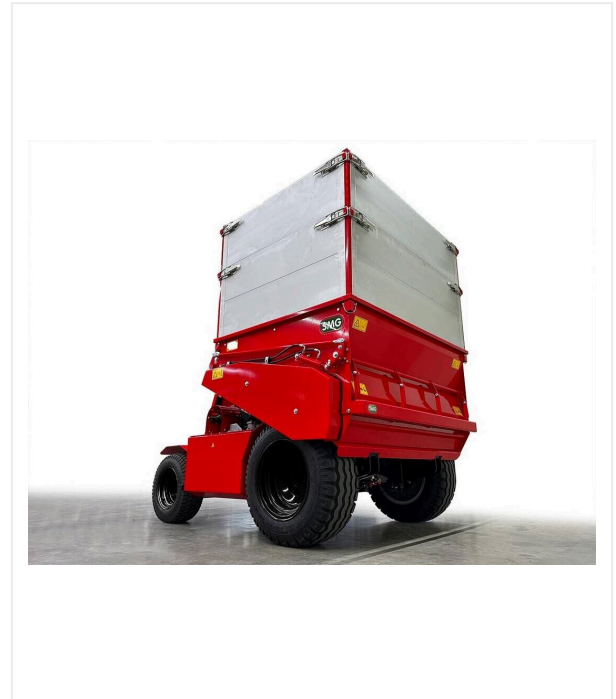

סקירת פרטים / FillMatic FM1500

מילוי - FILLMATIC

קל-רגליים

ארבעה צמיגי דשא בקיבולת גבוהה ללחץ מינימלי על המשטח.