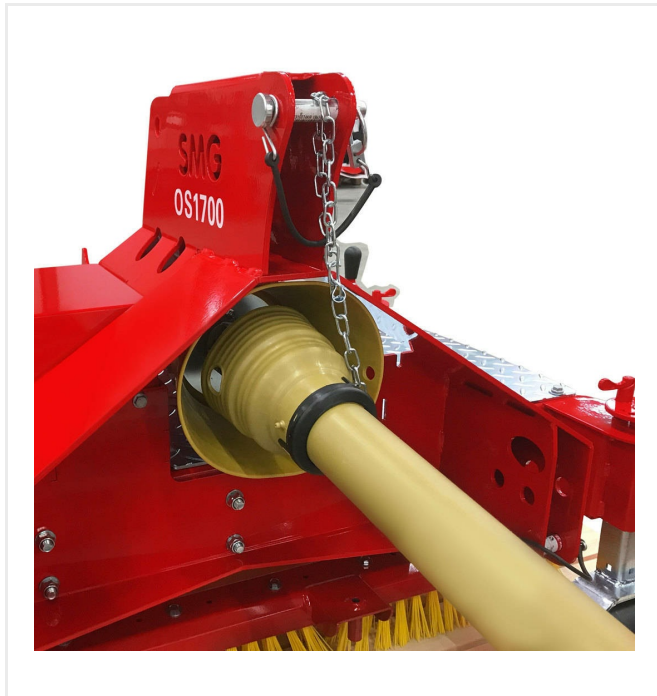

passion for sports grounds

דשא

חסלול

מברשת מסתובבת - מילוי

מברשת מסתובבת PTO OS1700 / OS1700

מברשת מסתובבת - מילוי

מברשת מסתובבת OS1700 / OS1700 PTO

מספרי פריט:

OS1700 / 6212168

OS1700 PTO / 6211848

חיבור להברשה למילוי חומרי מילוי, הקמה אינטנסיבית וטאטוא סיבי דשא מלאכותי. רוחב עבודה של 1,700 מ"מ.

חיבור המברשת המסתובבת OS1700/OS1700 PTO נועד ליישר את הסיב ולהבריח את חומר המילוי לתוך מערכת הדשא המלאכותי. התנועה המסתובבת של המברשת מאפשרת עבודה רב כיוונית. SandMatic המצויד באותה התכונה של המברשת מסתובבת ממש, שימש למטרה זו במשך שנים; זה מאפשר עבודה "נגד" ו"בעד" הערימה. 4 צירי ההתאמה משמשים להתאמה מדויקת של עומק העבודה בהתאם לגובה הערימה. חיבור ה- OS1700/OS1700 PTO מספק תמיכת סיבים על ידי השמת חומר המילוי בצורה אחידה על פני משטח הדשא המלאכותי.

ניתן להשתמש בחיבור ה- OS1700/OS1700 PTO עם מברשות בעלות קשיות/קשיחויות שונות כדי לשחרר את חומר המילוי או לפרק את משטח הדשא המלאכותי (לדוגמה: כאשר משתמשים בחול). חיבור זה יכול לשמש גם כמברשת מטאטא לתחזוקה של משטח הדשא המלאכותי רק על ידי כיבוי התנועה המסתובבת של המברשות. רוחב העבודה הוא של 1,700 מ"מ

מברשת מסתובבת - מילוי
מברשת מסתובבת OS1700 / OS1700 PTO

סקירת פרטים

עם מערכת חיבור בעלת 3 נקודות אחוריות, הנעה
באמצעות פיר PTO

עם מערכת חיבור בעלת 3 נקודות אחוריות, הנעה
הידראולית

מברשות קשיות/קשיחויות שונות זמינות לכל מיני
דרישות, קלות להחלפה.