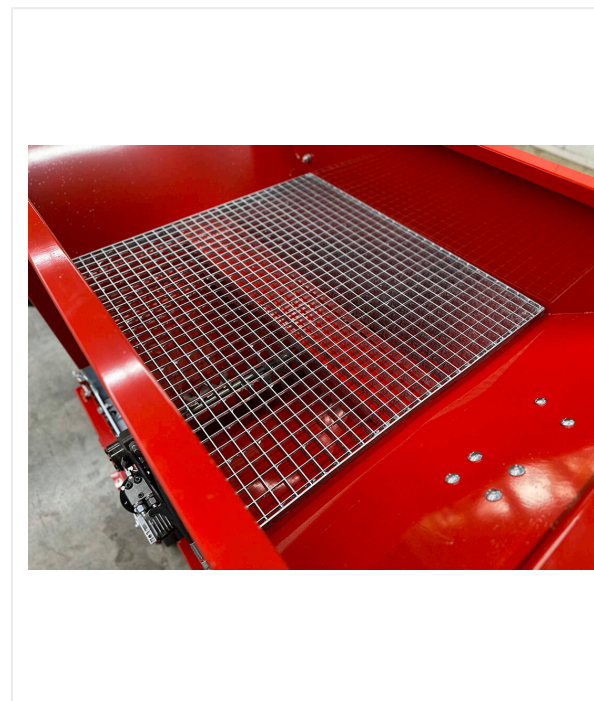

SandMatic B1005D

SANDMATIC - מילוי

**מכונת נסיעה למילוי דשא מלאכותי.
תכולה של 800 ק"ג, רוחב עבודה של 1,000 מ"מ.**

SandMatic B1005D היא מכונה קומפקטית למילוי אוטומטית ומונעת עצמית המספקת מינון מדויק של חול וגומי לתוך משטחי דשא מלאכותי מודרניים. מצוידת בטכנולוגיית המברשת החדשנית של SandMatic B1503 ו-B1505 המוכחות, מכונה זו עומדת בדרישות הספציפיות הדרושות למערכות הדשא המלאכותי המודרניות, אפילו עבור כלונסאות גבוהות במיוחד. SandMatic B1005D יכול להכניס את החומר לתוך המשטחים במצב קדימה או אחורה. הילוך המאפשר תמרון מהיר. לכן יעילות המכונה ניכרת - עם עוצמת מילוי בין 12,5-40 ק"ג למ"ר.

רוחב העבודה הוא 1,000 מ"מ. המכונה מונעת על ידי מנוע דיזל 3 צילינדרים עם ביצועים של 14,9 קילוואט (HP 20,2). מושב נהג נוח עם תנוחת מושב מתכווננת (שמאל/ימין) מבטיח תצוגה ברורה לעבודה ותפעול ארגונומי.

SandMatic B1005D / סקירת פרטים

קלת רגל

צמיגי דשא למינימום לחץ קרקע.

עדין

מברשות לעבודה במילוי.

מוכחת

רולר לפיזור מילוי.

SandMatic B1005D / סקירת פרטים

SANDMATIC - מילוי

מנוע

מנוע דיזל קובוטה 3 צילינדרים עם מערכת קירור הידראולית משולבת בביצועים של 14,9 קילוואט (HP 20,2).

רשת

עם גודל רשת של 3.5 x 3.5 מ"מ.

SandMatic B1005D / סקירת פרטים

SANDMATIC - מילוי

6213089

מספרי/י פריט: