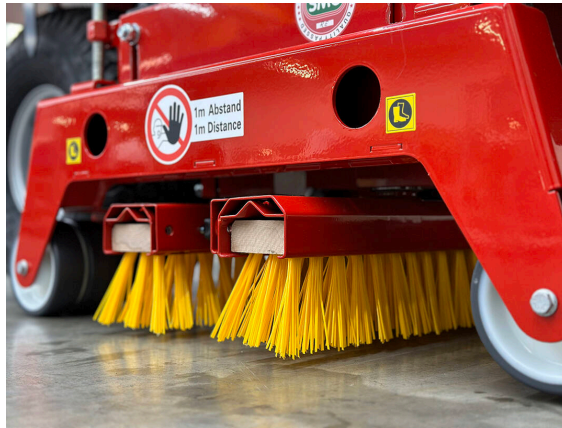

SandMatic B1005D

SANDMATIC - מילוי

**מכונת נסיעה למילוי דשא מלאכותי.
תכולה של 800 ק"ג, רוחב עבודה של 1,000 מ"מ.**

SandMatic B1005D היא מכונה קומפקטית למילוי אוטומטית ומונעת עצמית המספקת מינון מדויק של חול וגומי לתוך משטחי דשא מלאכותי מודרניים. מצוידת בטכנולוגיית המברשת החדשנית של SandMatic B1503 ו-B1505 המוכחות, מכונה זו עומדת בדרישות הספציפיות הדרושות למערכות הדשא המלאכותי המודרניות, אפילו עבור כלונסאות גבוהות במיוחד. SandMatic B1005D יכול להכניס את החומר לתוך המשטחים במצב קדימה או אחורה. הילוך המאפשר תמרון מהיר. לכן יעילות המכונה ניכרת - עם עוצמת מילוי בין 12,5-40 ק"ג למ"ר.

SANDMATIC - מילוי

נוח

בקורת מושב הנהג וההיגוי.

אמין

תיבת הבקרה של קובוטה עם רכיבי בקרה.

SandMatic B1005D

SandMatic B1005D / סקירת פרטים

SANDMATIC - מילוי

פלט

מנוף להתאמת כמות המילוי.

תדלוק

מיכל דיזל עם מד דלק.

ארגונומיה

מנופים לפונקציות הידראוליות.

SandMatic B1005D / סקירת פרטים

SANDMATIC - מילוי

קלת רגל

צמיגי דשא למינימום לחץ קרקע.

עדין

מברשות לעבודה במילוי.

מוכחת

רולר לפיזור מילוי.

SandMatic B1005D / סקירת פרטים

SANDMATIC - מילוי