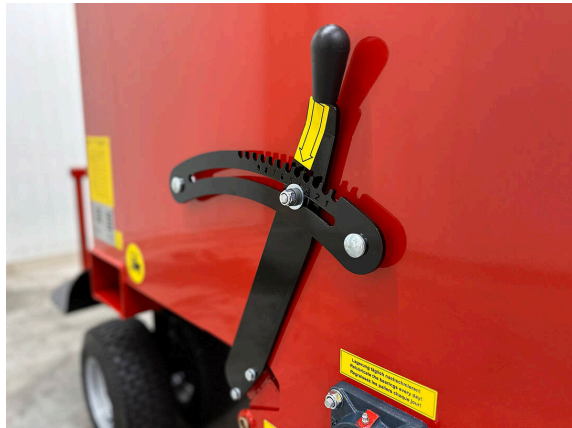

SandMatic B1005D

SANDMATIC - מילוי

**מכונת נסיעה למילוי דשא מלאכותי.
תכולה של 800 ק"ג, רוחב עבודה של 1,000 מ"מ.**

SandMatic B1005D היא מכונה קומפקטית למילוי אוטומטית ומונעת עצמית המספקת מינון מדויק של חול וגומי לתוך משטחי דשא מלאכותי מודרניים. מצוידת בטכנולוגיית המברשת החדשנית של SandMatic B1503 ו-B1505 המוכחות, מכונה זו עומדת בדרישות הספציפיות הדרושות למערכות הדשא המלאכותי המודרניות, אפילו עבור כלונסאות גבוהות במיוחד. SandMatic B1005D יכול להכניס את החומר לתוך המשטחים במצב קדימה או אחורה. הילוך המאפשר תמרון מהיר. לכן יעילות המכונה ניכרת - עם עוצמת מילוי בין 12,5-40 ק"ג למ"ר.

רוחב העבודה הוא 1,000 מ"מ. המכונה מונעת על ידי מנוע דיזל 3 צילינדרים עם ביצועים של 14,9 קילוואט (HP 20,2). מושב נהג נוח עם תנוחת מושב מתכווננת (שמאל/ימין) מבטיח תצוגה ברורה לעבודה ותפעול ארגונומי.

SandMatic B1005D / סקירת פרטים

SANDMATIC - מילוי

נוח

בקורת מושב הנהג וההיגוי.

אמין

תיבת הבקרה של קובוטה עם רכיבי בקרה.

SandMatic B1005D

SandMatic B1005D / סקירת פרטים

SANDMATIC - מילוי

קלת רגל

צמיגי דשא למינימום לחץ קרקע.

עדין

מברשות לעבודה במילוי.

מוכחת

רולר לפיזור מילוי.

SandMatic B1005D / סקירת פרטים

SANDMATIC - מילוי