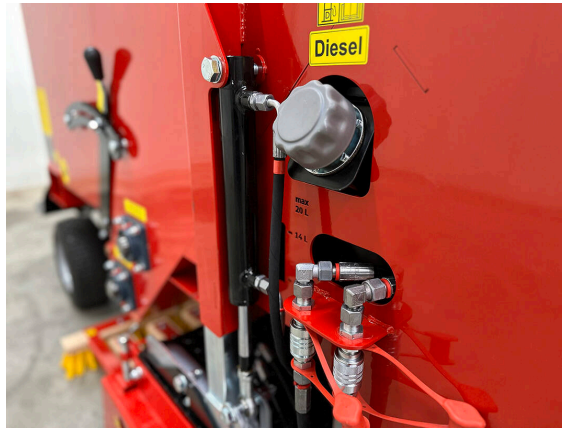

SandMatic B1005D

SANDMATIC - מילוי

**מכונת נסיעה למילוי דשא מלאכותי.
תכולה של 800 ק"ג, רוחב עבודה של 1,000 מ"מ.**

SandMatic B1005D היא מכונה קומפקטית למילוי אוטומטית ומונעת עצמית המספקת מינון מדויק של חול וגומי לתוך משטחי דשא מלאכותי מודרניים. מצוידת בטכנולוגיית המברשת החדשנית של SandMatic B1503 ו-B1505 המוכחות, מכונה זו עומדת בדרישות הספציפיות הדרושות למערכות הדשא המלאכותי המודרניות, אפילו עבור כלונסאות גבוהות במיוחד. SandMatic B1005D יכול להכניס את החומר לתוך המשטחים במצב קדימה או אחורה. הילוך המאפשר תמרון מהיר. לכן יעילות המכונה ניכרת - עם עוצמת מילוי בין 12,5-40 ק"ג למ"ר.

רוחב העבודה הוא 1,000 מ"מ. המכונה מונעת על ידי מנוע דיזל 3 צילינדרים עם ביצועים של 14,9 קילוואט (HP 20,2). מושב נהג נוח עם תנוחת מושב מתכווננת (שמאל/ימין) מבטיח תצוגה ברורה לעבודה ותפעול ארגונומי.

SandMatic B1005D / סקירת פרטים

SANDMATIC - מילוי

נוח

בקורת מושב הנהג וההיגוי.

אמין

תיבת הבקרה של קובוטה עם רכיבי בקרה.

SandMatic B1005D

SandMatic B1005D / סקירת פרטים

SANDMATIC - מילוי

פלט

מנוף להתאמת כמות המילוי.

תדלוק

מיכל דיזל עם מד דלק.

ארגונומיה

מנופים לפונקציות הידראוליות.

SandMatic B1005D / סקירת פרטים

SANDMATIC - מילוי