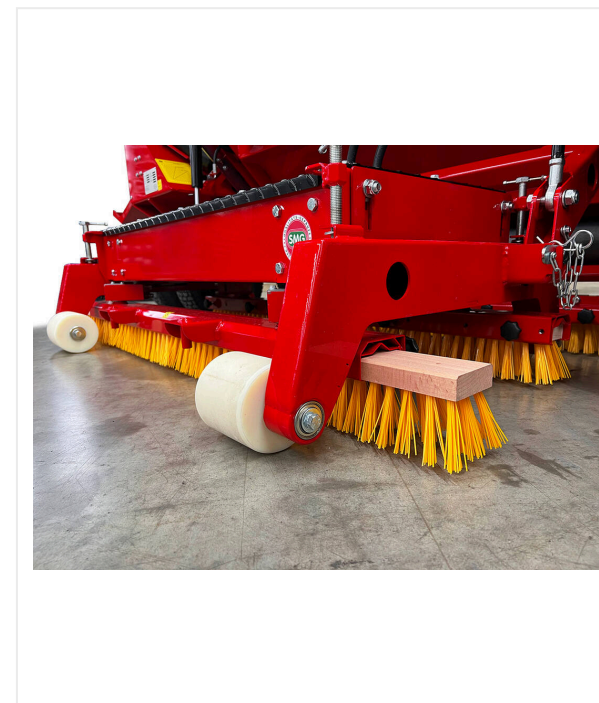

SandMatic B1505 RC/ECO

SANDMATIC - מילוי

**מכונה בעלת הנעה עצמית בשליטה רדיו למילוי דשא מלאכותי.
תכולה של 1,500 ק"ג, רוחב עבודה של 1,400 מ"מ.**

SandMatic B1505 עומד במלוא הדרישות המיוחדות שמציבים לו משטחי דשא מלאכותי אולטרה-מודרניים וגם כאשר הערימה גבוהה במיוחד, כמויות החול או הגרגירים שנקבעו יפוזרו בדיוק ויעבדו לתוך המערכת. שסתום החלקה מאפשר משתנה קבוע של כמות החומר הפזורה בין 2,5 - 40 ק"ג למ"ר.

כל הפונקציות ניתנות לשליטה ידנית. זה הופך את שיטת הפעולה לנוחה יותר ומזרז את תהליך העבודה. ניתן לשלוט במכונה גם באופן ידני באמצעות לוח ההפעלה.

משקל המכונה נתמך על ידי 8 צמיגים מלאי אוויר בלחץ נמוך. כך, המכונה, כאשר היא מלאה, מתאימה ללחץ הקרקע המותר עבור המשטח הסינטטי. ניתן לסובב את ארבעת זוגות הגלגלים ב-120°, מה שמקל מאוד על התמרון. ניתן לסובב את ארבעת זוגות הגלגלים ב-120°, מה שמקל מאוד על התמרון.

SANDMATIC - מילוי

מד שמן

לקיבוע מדויק של גובה המילוי.

שקי הרמה למלגזה

להובלה בטוחה.

לוח בקרה

כל הפונקציות מסודרות בצורה ברורה ומרכזית.

SandMatic B1505 RC/ECO / סקירת פרטים

SANDMATIC - מילוי

גובה המילוי

פיזור החומר ניתן לכיוון רציף בטווח של 2.5-40 ק"ג למ"ר.

תנועה אורביטלית

להרמת סיבי הדשא ולהברשה סימולטנית של חומר המילוי.

מברשת מתנדנדת SMG

SandMatic B1505 RC/ECO / סקירת פרטים

SANDMATIC - מילוי