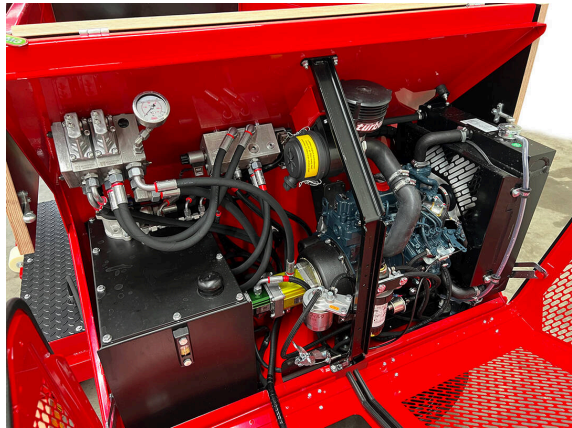

SandMatic B1505 RC/ECO

SANDMATIC - מילוי

**מכונה בעלת הנעה עצמית בשליטה רדיו למילוי דשא מלאכותי.
תכולה של 1,500 ק"ג, רוחב עבודה של 1,400 מ"מ.**

SandMatic B1505 עומד במלוא הדרישות המיוחדות שמציבים לו משטחי דשא מלאכותי אולטרה-מודרניים וגם כאשר הערימה גבוהה במיוחד, כמויות החול או הגרגירים שנקבעו יפוזרו בדיוק ויעבדו לתוך המערכת. שסתום החלקה מאפשר משתנה קבוע של כמות החומר הפזורה בין 2,5 - 40 ק"ג למ"ר.

מהירויות נסיעה מ-1 מטר לדקה עד 15 מטר לדקה הופכות את המכונה לגמישה בשימוש. עם רוחב עבודה של 1.5 מטר, הביצועים התיאורטיים של המכונה נעים בין 1.5 ל-22.5 מ"ר לדקה. המכונה מונעת על ידי מנוע דיזל קובוטה שלושה צילינדרים עם מערכת קירור הידראולית משולבת עם ביצועים של 16,1 קילו-וואט (HP 21,9).

כל הפונקציות ניתנות לשליטה ידנית. זה הופך את שיטת הפעולה לנוחה יותר ומזרז את תהליך העבודה. ניתן לשלוט במכונה גם באופן ידני באמצעות לוח ההפעלה.

משקל המכונה נתמך על ידי 8 צמיגים מלאי אוויר בלחץ נמוך. כך, המכונה, כאשר היא מלאה, מתאימה ללחץ הקרקע המותר עבור המשטח הסינטטי. ניתן לסובב את ארבעת זוגות הגלגלים ב-120°, מה שמקל מאוד על התמרון. ניתן לסובב את ארבעת זוגות הגלגלים ב-120°, מה שמקל מאוד על התמרון.

SandMatic B1505 RC/ECO / סקירת פרטים

SANDMATIC - מילוי

מנוע

מנוע דיזל קובטה 3 צילינדרים עם מערכת קירור הידראולית משולבת, המספק ביצועים של 16.1 קילוואט (HP 21,9).

SandMatic B1505 ECO

SandMatic B1505 RC

SandMatic B1505 RC/ECO / סקירת פרטים