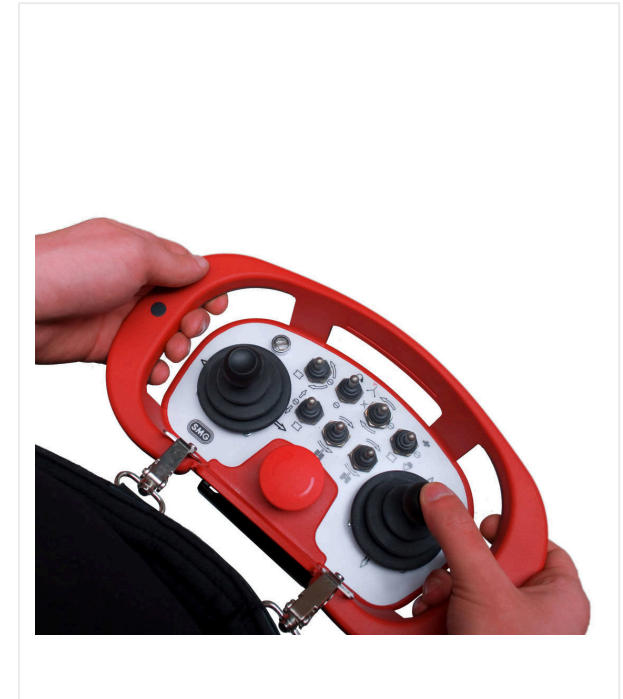

SANDMATIC - מילוי

מד שמן

לקיבוע מדויק של גובה המילוי.

שקי הרמה למלגזה

להובלה בטוחה.

לוח בקרה

כל הפונקציות מסודרות בצורה ברורה ומרכזית.

SandMatic B1505 RC/ECO / סקירת פרטים

SANDMATIC - מילוי

גובה המילוי

פיזור החומר ניתן לכיוון רציף בטווח של 2.5-40 ק"ג למ"ר.

תנועה אורביטלית

להרמת סיבי הדשא ולהברשה סימולטנית של חומר המילוי.

מברשת מתנדנדת SMG

SandMatic B1505 RC/ECO / סקירת פרטים

SANDMATIC - מילוי

SandMatic B1505 ECO / פיזור ידני

כולל כבל ספירלי באורך 3 מטר.

SandMatic B1505 / (RF) שלט רחוק בתדר רדיו RC

טווח פעולה עד 100 מטר.

SandMatic B1505 RC/ECO / סקירת פרטים

SANDMATIC - מילוי

מספרי פרטים:

B1505 RC / 6400103
B1505 ECO / 6222923