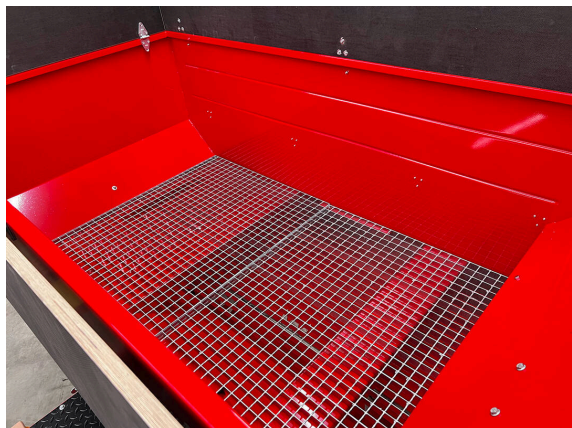

SandMatic B1505 RC/ECO

SANDMATIC - מילוי

**מכונה בעלת הנעה עצמית בשליטה רדיו למילוי דשא מלאכותי.
תכולה של 1,500 ק"ג, רוחב עבודה של 1,400 מ"מ.**

SandMatic B1505 עומד במלוא הדרישות המיוחדות שמציבים לו משטחי דשא מלאכותי אולטרה-מודרניים וגם כאשר הערימה גבוהה במיוחד, כמויות החול או הגרגירים שנקבעו יפוזרו בדיוק ויעבדו לתוך המערכת. שסתום החלקה מאפשר משתנה קבוע של כמות החומר הפזורה בין 2,5 - 40 ק"ג למ"ר.

כל הפונקציות ניתנות לשליטה ידנית. זה הופך את שיטת הפעולה לנוחה יותר ומזרז את תהליך העבודה. ניתן לשלוט במכונה גם באופן ידני באמצעות לוח ההפעלה.

משקל המכונה נתמך על ידי 8 צמיגים מלאי אוויר בלחץ נמוך. כך, המכונה, כאשר היא מלאה, מתאימה ללחץ הקרקע המותר עבור המשטח הסינטטי. ניתן לסובב את ארבעת זוגות הגלגלים ב-120°, מה שמקל מאוד על התמרון. ניתן לסובב את ארבעת זוגות הגלגלים ב-120°, מה שמקל מאוד על התמרון.

SANDMATIC - מילוי

רשת סינון

עם גודל רשת של 3.5 x 3.5 מ"מ. בגודל חורים של 3.5 x 3.5 מ"מ.

מיכל חומר

1.5 עד 3.0 מ"ק

רכיבים מוגנים

מיכל, סוללה, שסתומי מגנט.

SandMatic B1505 RC/ECO / סקירת פרטים