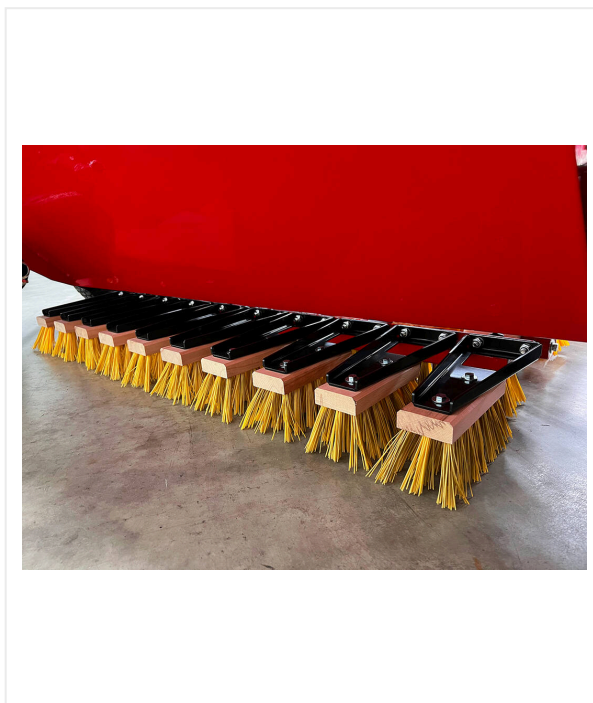

SandMatic B1505 RC/ECO

SANDMATIC - מילוי

**מכונה בעלת הנעה עצמית בשליטה רדיו למילוי דשא מלאכותי.
תכולה של 1,500 ק"ג, רוחב עבודה של 1,400 מ"מ.**

SandMatic B1505 עומד במלוא הדרישות המיוחדות שמציבים לו משטחי דשא מלאכותי אולטרה-מודרניים וגם כאשר הערימה גבוהה במיוחד, כמויות החול או הגרגירים שנקבעו יפוזרו בדיוק ויעבדו לתוך המערכת. שסתום החלקה מאפשר משתנה קבוע של כמות החומר הפזורה בין 2,5 - 40 ק"ג למ"ר.

SANDMATIC - מילוי

רשת סינון

עם גודל רשת של 3.5 x 3.5 מ"מ. בגודל חורים של 3.5 x 3.5 מ"מ.

מיכל חומר

1.5 עד 3.0 מ"ק

רכיבים מוגנים

מיכל, סוללה, שסתומי מגנט.

SandMatic B1505 RC/ECO / סקירת פרטים

SANDMATIC - מילוי

מד שמן

לקיבוע מדויק של גובה המילוי.

שקי הרמה למלגזה

להובלה בטוחה.

לוח בקרה

כל הפונקציות מסודרות בצורה ברורה ומרכזית.

SandMatic B1505 RC/ECO / סקירת פרטים

SANDMATIC - מילוי

גובה המילוי

פיזור החומר ניתן לכיוון רציף בטווח של 2.5-40 ק"ג למ"ר.

תנועה אורביטלית

להרמת סיבי הדשא ולהברשה סימולטנית של חומר המילוי.

מברשת מתנדנדת SMG

SandMatic B1505 RC/ECO / סקירת פרטים

SANDMATIC - מילוי