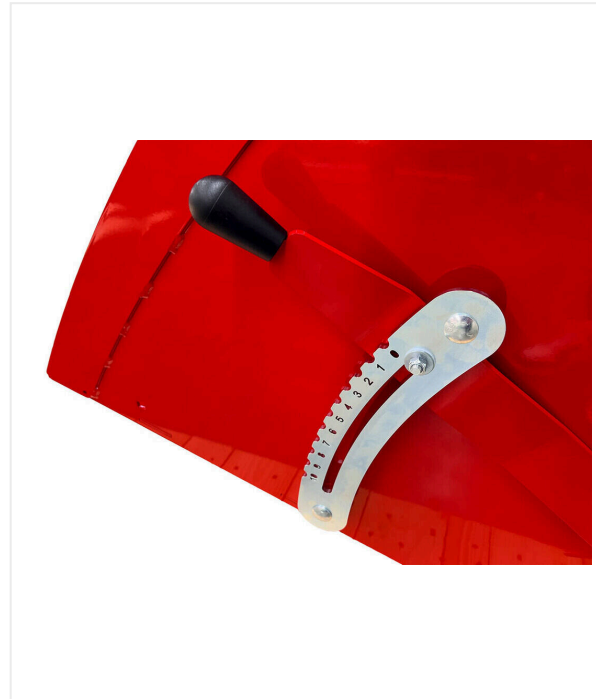

ביזרים נוספים למעמיסי מיני רב תכליתיים SS1200

חיבורים עבור מיני-מעמיסים רב תכליתיים - מילוי

ביזרים נוספים למעמיסי מיני רב תכליתיים SS1200 / סקירת פרטים

חיבורים עבור מיני-מעמיסים רב תכליתיים - מילוי

גלגלים

Tires especially for use on turf ensure minimal pressure on the ground

סולם

.Lever to adjust infill quantity

מתאם

ביזרים נוספים למעמיסי מיני רב תכליתיים SS1200 / סקירת פרטים

חיבורים עבור מיני-מעמיסים רב תכליתיים - מילוי

שרשרת

.Wheel-driven infill distribution

ביזרים נוספים למעמיסי מיני רב תכליתיים SS1200 / סקירת פרטים

חיבורים עבור מיני-מעמיסים רב תכליתיים - מילוי

6213812

מספרי פריט:

אורך 1.707 x רוחב 1.533 x גובה 912 מ"מ

ממדים