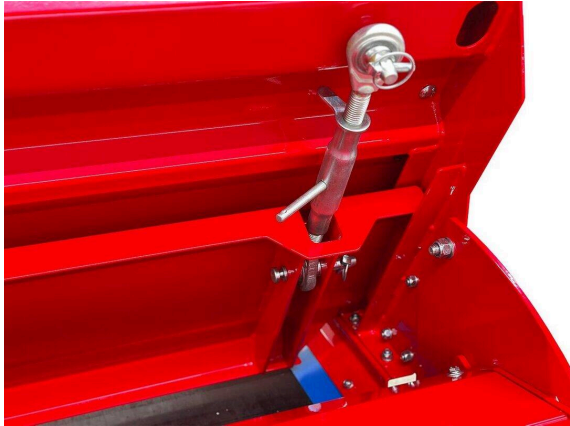

מפזר SP1400

מפזר - מילוי

מפזר צמוד טרקטור מתאים לכל סוגי חומרי מילוי הדשא המלאכותי.

ה-SP1400 הוא מפזר רב-תכליתי המותקן על טרקטור המותאם ליישם את כל סוגי חומרי המילוי על דשא מלאכותי. היחידה מונעת על ידי טרקטור בהספק מנוע של 20 עד 40 hp ודורש קיבולת הזנה של 25 ליטר לדקה ב-150 bar. ההידראוליקה האחורית של הטרקטור מפעילה גם את המסוע וגם את מברשת הפיזור. את המהירויות של פונקציות אלה ניתן לכוונן עדין באמצעות שסתום הידראולי. קצב הפיזור נשלט על ידי שקף מינון כדי להבטיח פיזור אחיד של החומר. SP1400 מציע רוחב עבודה של 1,400 mm ומצויד במיכל קיבולת 1.4 m³ כסטנדרט. מסגרות הארכה נוספות כלולות כצויד סטנדרטי, ומגדילות את נפח המיכל הכולל ל-2.0 m³. עם זאת, מסגרות ההארכה אינן מיועדות לשימוש בעת פיזור חול. עם משקל ריק של 775 kg אבלבד, המכשיר מבטיח לחץ קרקע נמוך ופיזור משקל אחיד הודות לצמיגים בנפח גדול. לנוחות בעת החניה, ה-SP1400 מצויד בגלגל תמיכה חזק המחובר למוט הגרירה.

מפזר SP1400 / סקירת פרטים

מפזר - מילוי

מדויק

שקף מינון להתאמה ידנית של קצב הפיזור.

פונקציונלי

שסתומים הידראוליים להתאמת מהירויות העבודה של מברשת הפיזור והמסוע.

ביצועים

מיכל חומר בעל קיבולת 1.4 m³ ומסוע.

מפזר SP1400 / סקירת פרטים

מפזר - מילוי

בטיחות

גלגל תמיכה יציב על הוו גרירה לחנייה קלה.

יעיל

מברשת הפצה לחלוקה אחידה של חומרי המילוי.

מעשי

התאמה ידנית של רוחב הפריסה.

מפזר SP1400 / סקירת פרטים

מפזר - מילוי

נקודות קשירה
להובלה בטוחה.

קל תנועה
ארבעה צמיגים בעלי נפח גדול ללחץ קרקע מינימלי.

מפזר SP1400 / סקירת פרטים

מפזר - מילוי

מספרי פרט:	6400359
רוחב פריסה	1.400 מ"מ
מקסימום משקל מילוי / נפח מיכל	2,0 m ³
משקל	775 ק"ג
ממדים	אורך 3.000 x רוחב 1.700 x גובה 1.600 מ"מ
מידות משלוח	אורך 3,350 x רוחב 1,840 x גובה 1,880 מ"מ