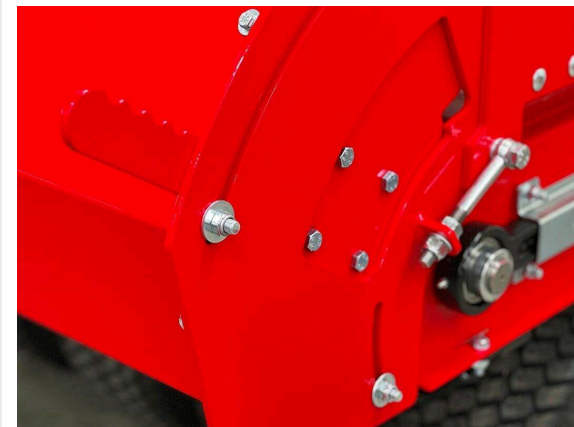

מפזר SP1400

מפזר - מילוי

מפזר צמוד טרקטור מתאים לכל סוגי חומרי מילוי הדשא המלאכותי.

ה-SP1400 הוא מפזר רב-תכליתי המותקן על טרקטור המותאם ליישם את כל סוגי חומרי המילוי על דשא מלאכותי. היחידה מונעת על ידי טרקטור בהספק מנוע של 20 עד 40 hp ודורש קיבולת הזנה של 25 ליטר לדקה ב-150 bar. ההידראוליקה האחורית של הטרקטור מפעילה גם את המסוע וגם את מברשת הפיזור. את המהירויות של פונקציות אלה ניתן לכוונן עדין באמצעות שסתום הידראולי. קצב הפיזור נשלט על ידי שקף מינון כדי להבטיח פיזור אחיד של החומר. SP1400 מציע רוחב עבודה של 1,400 mm ומצויד במיכל קיבולת 1.4 m³ כסטנדרט. מסגרות הארכה נוספות כלולות כצויד סטנדרטי, ומגדילות את נפח המיכל הכולל ל-2.0 m³. עם זאת, מסגרות ההארכה אינן מיועדות לשימוש בעת פיזור חול. עם משקל ריק של 775 kg אבלבד, המכשיר מבטיח לחץ קרקע נמוך ופיזור משקל אחיד הודות לצמיגים בנפח גדול. לנוחות בעת החניה, ה-SP1400 מצויד בגלגל תמיכה חזק המחובר למוט הגרירה.

מפזר SP1400 / סקירת פרטים

מפזר - מילוי

מדויק

שקף מינון להתאמה ידנית של קצב הפיזור.

פונקציונלי

שסתומים הידראוליים להתאמת מהירויות העבודה של מברשת הפיזור והמסוע.

ביצועים

מיכל חומר בעל קיבולת 1.4 m³ ומסוע.

מפזר SP1400 / סקירת פרטים

מפזר - מילוי

בטיחות

גלגל תמיכה יציב על הוו גרירה לחנייה קלה.

יעיל

מברשת הפצה לחלוקה אחידה של חומרי המילוי.

מעשי

התאמה ידנית של רוחב הפריסה.

מפזר SP1400 / סקירת פרטים

מפזר - מילוי

נקודות קשירה
להובלה בטוחה.

קל תנועה
ארבעה צמיגים בעלי נפח גדול ללחץ קרקע מינימלי.

מפזר SP1400 / סקירת פרטים

מפזר - מילוי

מספרי פרט:	6400359
רוחב פריסה	1.400 מ"מ
מקסימום משקל מילוי / נפח מיכל	2,0 m ³
משקל	775 ק"ג
ממדים	אורך 3.000 x רוחב 1.700 x גובה 1.600 מ"מ
מידות משלוח	אורך 3,350 x רוחב 1,840 x גובה 1,880 מ"מ