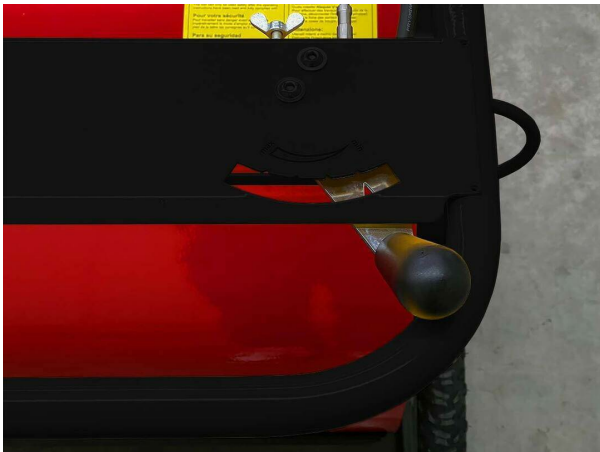

CarpetWonder היא מכונה רב תכליתית לניקוי, איסוף גרגירים מסביב לאזור המשחק, שחיקת כדורים וחלקיקי לכלוך אחרים, כגון אבנים קטנות, ולהחזרת הכמות המדויקת של גרגיר לשטח. כל זה נעשה על ידי המכונה המיוחדת הזו בתהליך אחד.

עם רולר המברשת האפקטיבי שלו ורוחב העבודה העצום, למרות הקומפקטיות שלו, CarpetWonder קל מאוד להזזה ולסיבוב ולכן, עדיפה בהרבה על מכונות ניקוי אחרות.

הפעולה השקטה מאפשרת לקבוצות טניס במגרש השכן להתרכז במשחק שלהן מבלי להפריע.

תחזוקה - CarpetWonder CarpetWonder CW95

סקירת פרטים

מדויק

ניתן לשלוט במדויק על כמות הגרגירים המפוזרים על ידי המהירות המתכווננת של המסך הרוטט.

רוחב עבודה

רוחב עבודה של 700 מ"מ לביצועי שטח של עד 600 מ"ר לשעה.