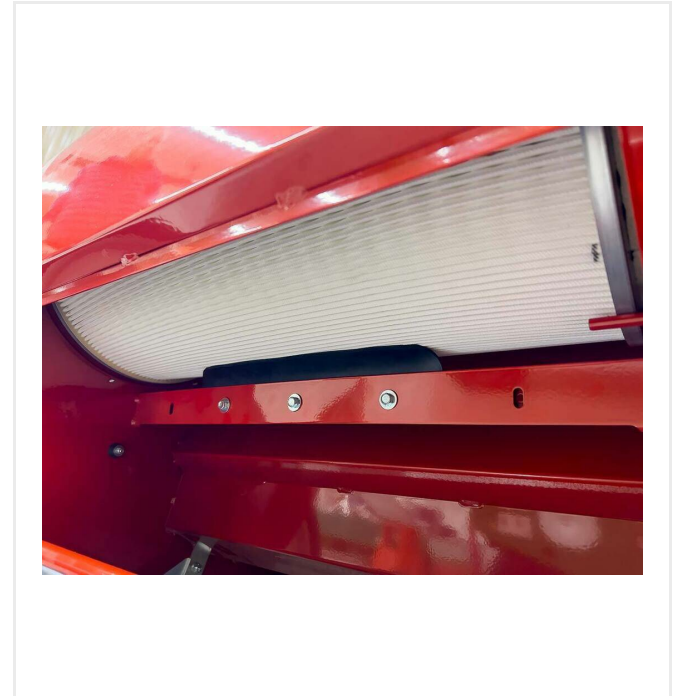

תחזוקה - CarpetWonder CarpetWonder CW95

סקירת פרטים

SMG dust filter

Self-cleaning dust filter comply with DIN EN60335-2-69/dust class "M" and EN779 "F8" or "F9"