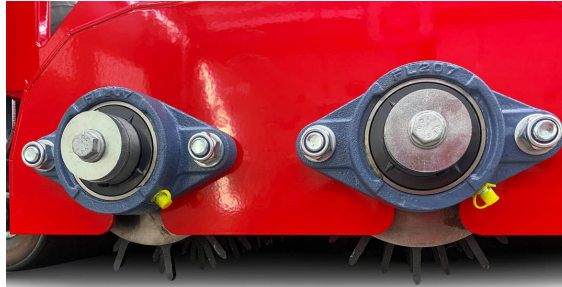

Decompactor DC1000

תחזוקה - DECOMPACTOR

ציוד אחורי עבור מכסחות דשא או טרקטורים כדי לשחרר את המילוי של דשא מלאכותי.

תחומי התקנה הם לדוגמה: דשא של כדורגל עם ערמות ארוכות ודשא טניס עם ערמות קצרות. שני גלילים עם קוצים המונעים בקרקע בעלי יחס העברה מיוחד משחררים את חומר המילוי בדשא המלאכותי ומיישרים את סיביו. ניתן לכוון את עומק העבודה במדויק באמצעות 4 צירים מתכווננים ו-2 גלילי חישה. למשוך יש שילוב של תקלה/תושבת, מה שאומר שניתן למשוך את DC1000 על ידי מכשירים שונים. ניתן להזיז את המוט ממצב עבודה למצב הובלה. למטרות הובלה, ניתן להרים את המכשיר לחלוטין מעל השלדה.

Decompactor DC1000 / סקירת פרטים

תחזוקה - DECOMPACTOR

עדין

גלגלת להפעלת לחץ מינימלי על הקרקע.

יעיל

זוג גלגלים משוננים עם יחס העברה.

Decompactor DC1000

Decompactor DC1000 / סקירת פרטים

תחזוקה - DECOMPACTOR

פונקציונלי

שלדה עם מוט משיכה 2 ב-1.

בקרה

סולם לשליטה על עומק וגובה העבודה.

דיוק

צירים לכיוון ונעילה של עומק העבודה.

סקירת פרטים / Decompactor DC1000