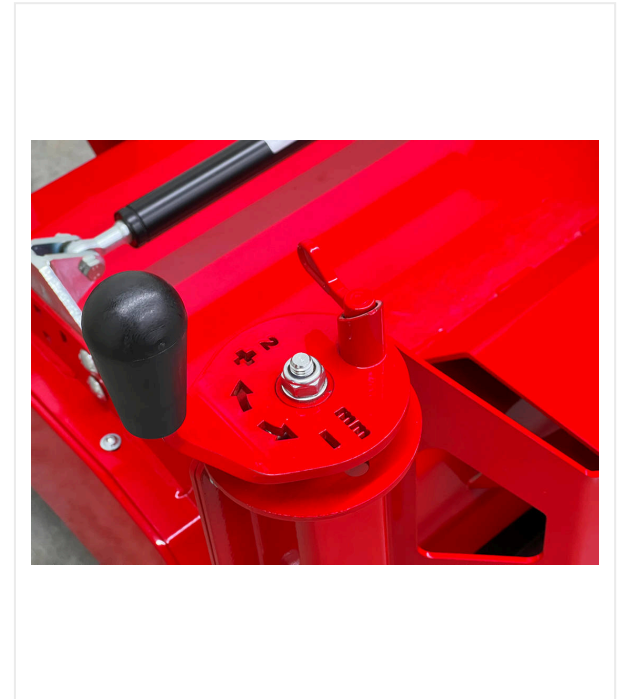

Decompactor DC1000

תחזוקה - DECOMPACTOR

ציוד אחורי עבור מכסחות דשא או טרקטורים כדי לשחרר את המילוי של דשא מלאכותי.

תחומי התקנה הם לדוגמה: דשא של כדורגל עם ערמות ארוכות ודשא טניס עם ערמות קצרות. שני גלילים עם קוצים המונעים בקרקע בעלי יחס העברה מיוחד משחררים את חומר המילוי בדשא המלאכותי ומיישרים את סיביו. ניתן לכוון את עומק העבודה במדויק באמצעות 4 צירים מתכווננים ו-2 גלילי חישה. למשוך יש שילוב של תקלה/תושבת, מה שאומר שניתן למשוך את DC1000 על ידי מכשירים שונים. ניתן להזיז את המוט ממצב עבודה למצב הובלה. למטרות הובלה, ניתן להרים את המכשיר לחלוטין מעל השלדה.

Decompactor DC1000 / סקירת פרטים

תחזוקה - DECOMPACTOR

עדין

גלגלת להפעלת לחץ מינימלי על הקרקע.

יעיל

זוג גלגלים משוננים עם יחס העברה.

Decompactor DC1000

Decompactor DC1000 / סקירת פרטים

תחזוקה - DECOMPACTOR

פונקציונלי

שלדה עם מוט משיכה 2 ב-1.

בקרה

סולם לשליטה על עומק וגובה העבודה.

דיוק

צירים לכיוון ונעילה של עומק העבודה.

סקירת פרטים / Decompactor DC1000