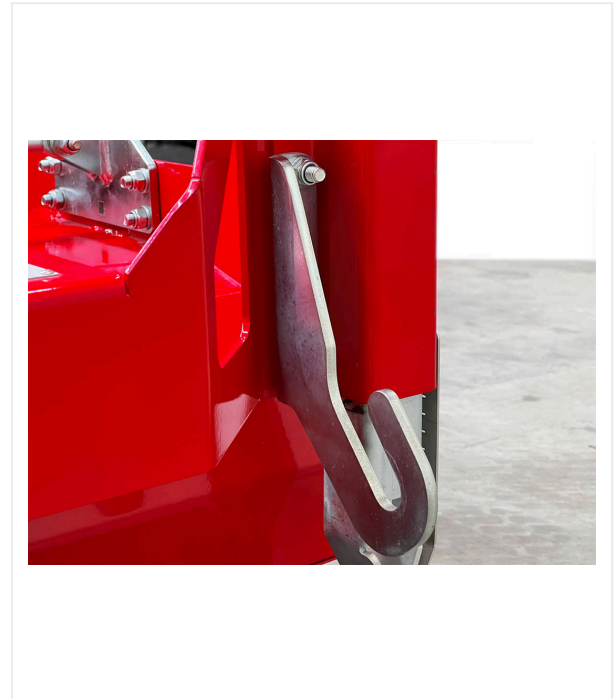

סקירת פרטים / Decompactor DC1000

תחזוקה - DECOMPACTOR

אופציונלי

וו למברשת אחורית אופציונלית.