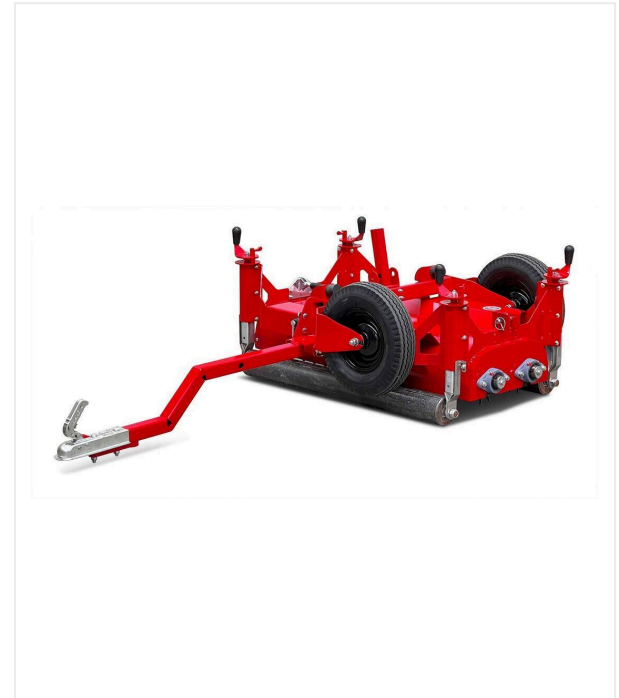

Decompactor DC1000

תחזוקה - DECOMPACTOR

ציוד אחורי עבור מכסחות דשא או טרקטורים כדי לשחרר את המילוי של דשא מלאכותי.

תחומי התקנה הם לדוגמה: דשא של כדורגל עם ערמות ארוכות ודשא טניס עם ערמות קצרות. שני גלילים עם קוצים המונעים בקרקע בעלי יחס העברה מיוחד משחררים את חומר המילוי בדשא המלאכותי ומיישרים את סיביו. ניתן לכוון את עומק העבודה במדויק באמצעות 4 צירים מתכווננים ו-2 גלילי חישה. למשוך יש שילוב של תקלה/תושבת, מה שאומר שניתן למשוך את DC1000 על ידי מכשירים שונים. ניתן להזיז את המוט ממצב עבודה למצב הובלה. למטרות הובלה, ניתן להרים את המכשיר לחלוטין מעל השלדה.

Decompactor DC1000 / סקירת פרטים

תחזוקה - DECOMPACTOR

עדין

גלגלת להפעלת לחץ מינימלי על הקרקע.

יעיל

זוג גלגלים משוננים עם יחס העברה.

Decompactor DC1000

Decompactor DC1000 / סקירת פרטים

תחזוקה - DECOMPACTOR

פונקציונלי

שלדה עם מוט משיכה 2 ב-1.

בקרה

סולם לשליטה על עומק וגובה העבודה.

דיוק

צירים לכיוון ונעילה של עומק העבודה.

סקירת פרטים / Decompactor DC1000