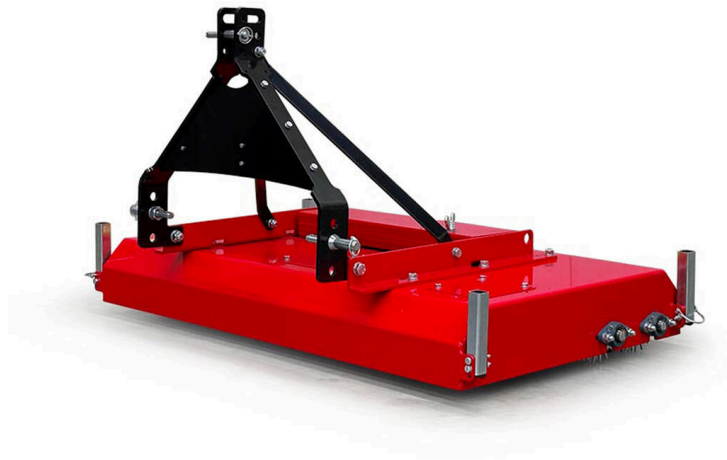

Decompactor DC1500

תחזוקה - DECOMPACTOR

גרר ציוד לטרקטורים לפינוי חומר מילוי בדשא מלאכותי וסיבים זקופים

המכשיר אידיאלי לשימושים כגון דשא כדורגל עם ערימות ארוכות ודשא טניס עם ערימות קצרות. הוא כולל שישה גלילי דוקרנים המונעים על הקרקע, אשר, עם יחס העברה ייחודי, משחררים את חומר המילוי בדשא המלאכותי ובו זמנית מקימים את הסיבים. ניתן לכוון את עומק העבודה המקסימלי של 3.5 ס"מ בדיוק באמצעות הצמדה שלוש נקודות האחורית. עם מהירות עבודה מומלצת של 7 עד 12 קמ"ש ורוחב עבודה של 1,500 מ"מ, ה-DC1500 מספק ביצועי שטח מצוינים. הוא תואם לטרקטורים עירוניים נפוצים עם הספק מנוע מינימלי של 20 כ"ס. ה-DC1500 מצויד ברגלי תמיכה מתקפלות לאחסון קל.

Decompactor DC1500 / סקירת פרטים

תחזוקה - DECOMPACTOR

מעשי

עומק העבודה מותאם באמצעות הצמדת שלוש הנקודות האחורית.

מדויק

גלילי הספייק, מצוידים בשיניים, מייצרים תנועת סלטול עדינה המשחררת ביעילות את חומר המילוי.

יעיל

6 רולרי דוקרנים עם קצב תאוצה שונה.

Decompactor DC1500 / סקירת פרטים

תחזוקה - DECOMPACTOR

אמינות תהליך

5 לוחות ניפוח מבטיחים שימוש עקבי.

פונקציונלי

רגליים תומכות מתקפלות לאחסון נוח.

Decompactor DC1500 / סקירת פרטים

תחזוקה - DECOMPACTOR

מספרי פריט:	6400357
מהירות עבודה	7-12 קמ"ש
רוחב עבודה	1.500 מ"מ
עומק עבודה	עד 3.5 ס"מ
משקל	450 ק"ג
ממדים	אורך 1.100 x רוחב 1.700 x גובה 900 מ"מ
מידות משלוח	אורך 1.150 x רוחב 1.720 x גובה 660 מ"מ