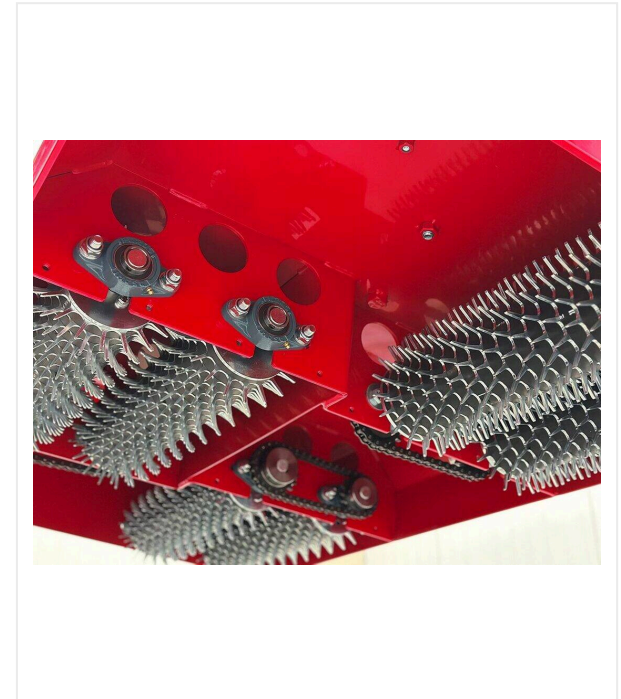

Decompactor DC1500

תחזוקה - DECOMPACTOR

גרר ציוד לטרקטורים לפינוי חומר מילוי בדשא מלאכותי וסיבים זקופים

המכשיר אידיאלי לשימושים כגון דשא כדורגל עם ערימות ארוכות ודשא טניס עם ערימות קצרות. הוא כולל שישה גלילי דוקרנים המונעים על הקרקע, אשר, עם יחס העברה ייחודי, משחררים את חומר המילוי בדשא המלאכותי ובו זמנית מקימים את הסיבים. ניתן לכוון את עומק העבודה המקסימלי של 3.5 ס"מ בדיוק באמצעות הצמדה שלוש נקודות האחורית. עם מהירות עבודה מומלצת של 7 עד 12 קמ"ש ורוחב עבודה של 1,500 מ"מ, ה-DC1500 מספק ביצועי שטח מצוינים. הוא תואם לטרקטורים עירוניים נפוצים עם הספק מנוע מינימלי של 20 כ"ס. ה-DC1500 מצויד ברגלי תמיכה מתקפלות לאחסון קל.

Decompactor DC1500 / סקירת פרטים

תחזוקה - DECOMPACTOR

מעשי

עומק העבודה מותאם באמצעות הצמדת שלוש הנקודות האחורית.

מדויק

גלילי הספייק, מצוידים בשיניים, מייצרים תנועת סלטול עדינה המשחררת ביעילות את חומר המילוי.

יעיל

6 רולרי דוקרנים עם קצב תאוצה שונה.

Decompactor DC1500 / סקירת פרטים

תחזוקה - DECOMPACTOR

אמינות תהליך

5 לוחות ניפוח מבטיחים שימוש עקבי.

פונקציונלי

רגליים תומכות מתקפלות לאחסון נוח.