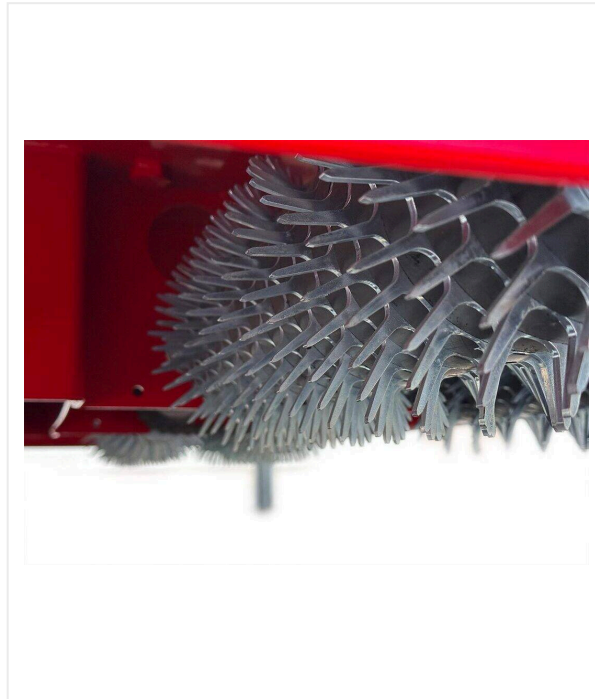

Decompactor DC1500

תחזוקה - DECOMPACTOR

גרר ציוד לטרקטורים לפינוי חומר מילוי בדשא מלאכותי וסיבים זקופים

המכשיר אידיאלי לשימושים כגון דשא כדורגל עם ערימות ארוכות ודשא טניס עם ערימות קצרות. הוא כולל שישה גלילי דוקרנים המונעים על הקרקע, אשר, עם יחס העברה ייחודי, משחררים את חומר המילוי בדשא המלאכותי ובו זמנית מקימים את הסיבים. ניתן לכוון את עומק העבודה המקסימלי של 3.5 ס"מ בדיוק באמצעות הצמדה שלוש נקודות האחורית. עם מהירות עבודה מומלצת של 7 עד 12 קמ"ש ורוחב עבודה של 1,500 מ"מ, ה-DC1500 מספק ביצועי שטח מצוינים. הוא תואם לטרקטורים עירוניים נפוצים עם הספק מנוע מינימלי של 20 כ"ס. ה-DC1500 מצויד ברגלי תמיכה מתקפלות לאחסון קל.

Decompactor DC1500 / סקירת פרטים

תחזוקה - DECOMPACTOR

מעשי

עומק העבודה מותאם באמצעות הצמדת שלוש הנקודות האחורית.

מדויק

גלילי הספייק, מצוידים בשיניים, מייצרים תנועת סלטול עדינה המשחררת ביעילות את חומר המילוי.