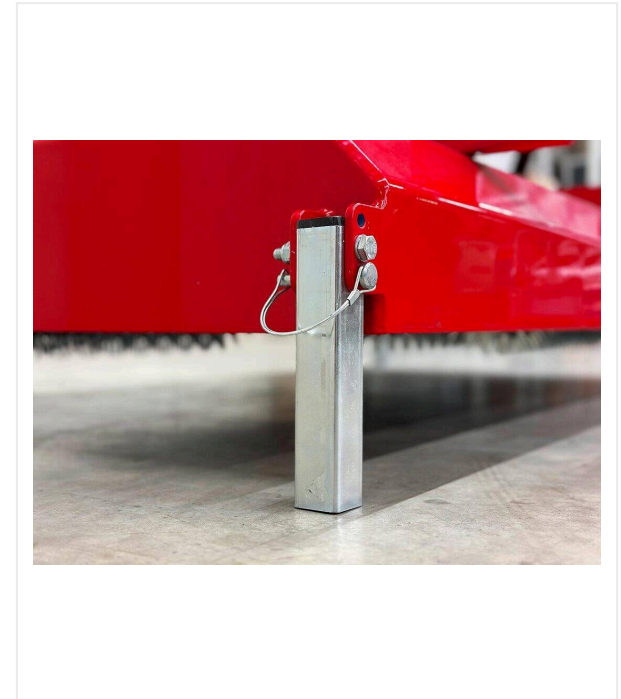

Decompactor DC1500

תחזוקה - DECOMPACTOR

גרר ציוד לטרקטורים לפינוי חומר מילוי בדשא מלאכותי וסיבים זקופים

המכשיר אידיאלי לשימושים כגון דשא כדורגל עם ערימות ארוכות ודשא טניס עם ערימות קצרות. הוא כולל שישה גלילי דוקרנים המונעים על הקרקע, אשר, עם יחס העברה ייחודי, משחררים את חומר המילוי בדשא המלאכותי ובו זמנית מקימים את הסיבים. ניתן לכוון את עומק העבודה המקסימלי של 3.5 ס"מ בדיוק באמצעות הצמדה שלוש נקודות האחורית. עם מהירות עבודה מומלצת של 7 עד 12 קמ"ש ורוחב עבודה של 1,500 מ"מ, ה-DC1500 מספק ביצועי שטח מצוינים. הוא תואם לטרקטורים עירוניים נפוצים עם הספק מנוע מינימלי של 20 כ"ס. ה-DC1500 מצויד ברגלי תמיכה מתקפלות לאחסון קל.

Decompactor DC1500 / סקירת פרטים

תחזוקה - DECOMPACTOR

מעשי

עומק העבודה מותאם באמצעות הצמדת שלוש הנקודות האחורית.

מדויק

גלילי הספייק, מצוידים בשיניים, מייצרים תנועת סלטול עדינה המשחררת ביעילות את חומר המילוי.

יעיל

6 רולרי דוקרנים עם קצב תאוצה שונה.

Decompactor DC1500 / סקירת פרטים

תחזוקה - DECOMPACTOR

אמינות תהליך

5 לוחות ניפוח מבטיחים שימוש עקבי.

פונקציונלי

רגליים תומכות מתקפלות לאחסון נוח.