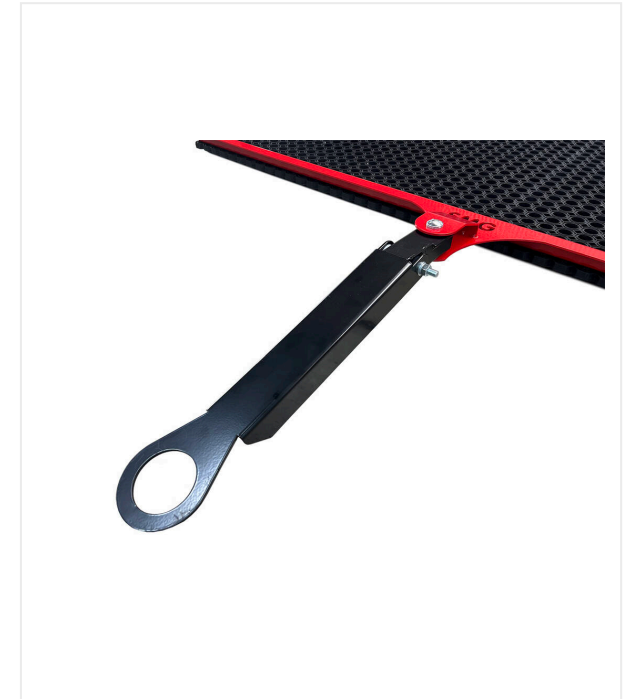

Rubber Drag Mat

תחזוקה - RUBBER DRAG MAT

Rubber Drag Mat עם מסגרת פלדה לתחזוקת דשא סינתטי.

ה-Rubber Drag Mat הוא אביזר חזק ואמין שתוכנן לתחזוקה שוטפת של דשא סינתטי ומשטחי ספורט מצופים. הוא בנוי עם מסגרת פלדה מחוזקת ומחצלת גומי גמישה ברוחב 1,500 mm, ומבטיח פיזור אחיד והחלקה של חומרי המילוי על פני המגרש.

המחבר המתכוונן מאפשר חיבור קל למגוון רחב של מכשירים, מה שהופך אותו לכלי רב-תכליתי בכל מערך תחזוקה של דשא סינתטי.

Rubber Drag Mat / סקירת פרטים

RUBBER DRAG MAT - תחזוקה

עמיד

שלדת פלדה קשיחה

רב-שימושי

מחבר מתכוונן

Rubber Drag Mat / סקירת פרטים

RUBBER DRAG MAT - תחזוקה

6400241

מספר/י פריט:

1,500 מ"מ

רוחב עבודה

אורך 1,500 x רוחב 2,000 x גובה 70 מ"מ

ממדים