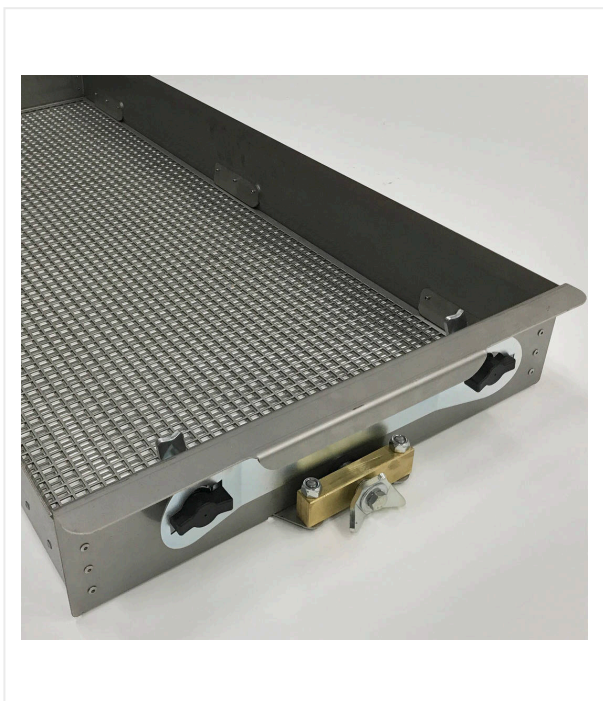

SportChamp SC2BL / סקירת פרטים

SPORTCHAMP - תחזוקה

נוחות

מסננת רטט מתכווננת בין 4 - 10 מ"מ, מנקה לכלוך מחומר המילוי בהחזרה בו זמנית.