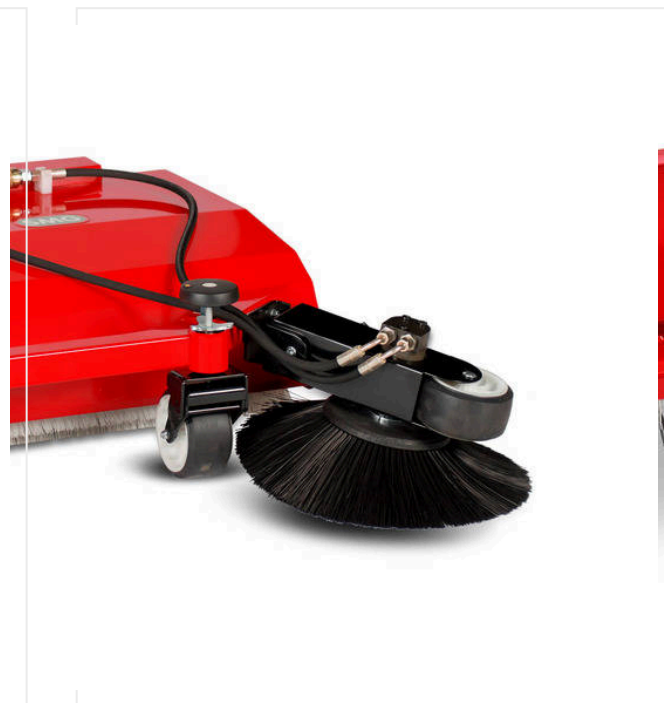

מברשת גריפה

מברשת מנוגדת

מספר פריט 6400177