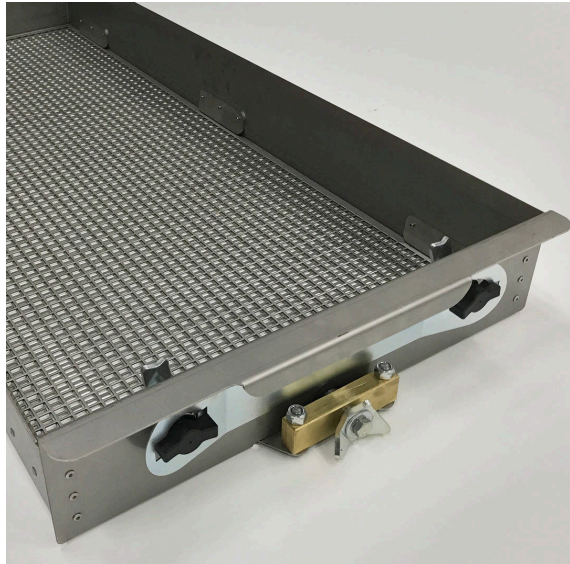

SportChamp SC2BL / סקירת פרטים

SPORTCHAMP - תחזוקה

נוחות

מסננת רטט מתכווננת בין 4 - 10 מ"מ, מנקה לכלוך מחומר המילוי בהחזרה בו זמנית.