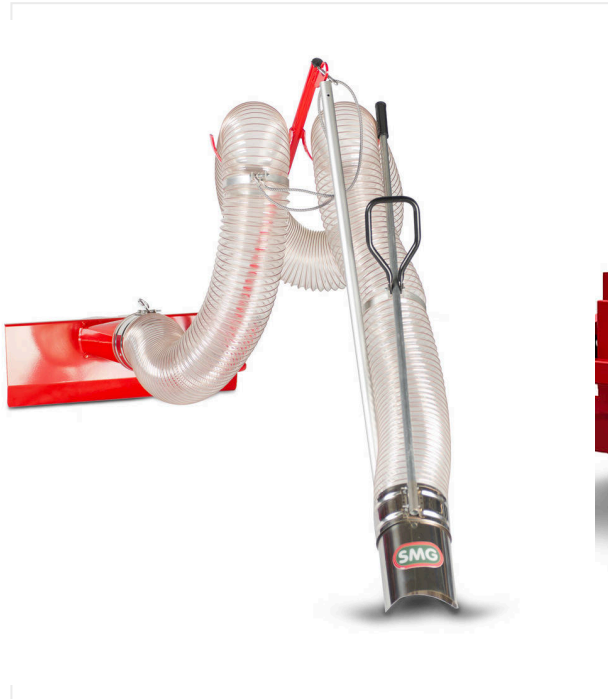

סקירת פרטים / SportChamp SC2BL

תחזוקה - SPORTCHAMP

מברשת מסתובבת 1,500 מ"מ

מספר פריט 6400017

מכשיר מברשת מסתובבת עם מקדח 1,100 מ"מ

מספר פריט 6211213

מברשת מסתובבת SC3

מספר פריט 6239163

הכלי האופטימלי לתחזוקה וניקוי של מסלול אנד טורף.

SportChamp SC2BL / סקירת פרטים

תחזוקה - SPORTCHAMP

מכשיר צינור שואב
מספר פריט 6400125

RotoTine RT900
מספר פריט 6223272

מברשת מסתובבת 1,000 מ"מ
מספר פריט 6400029