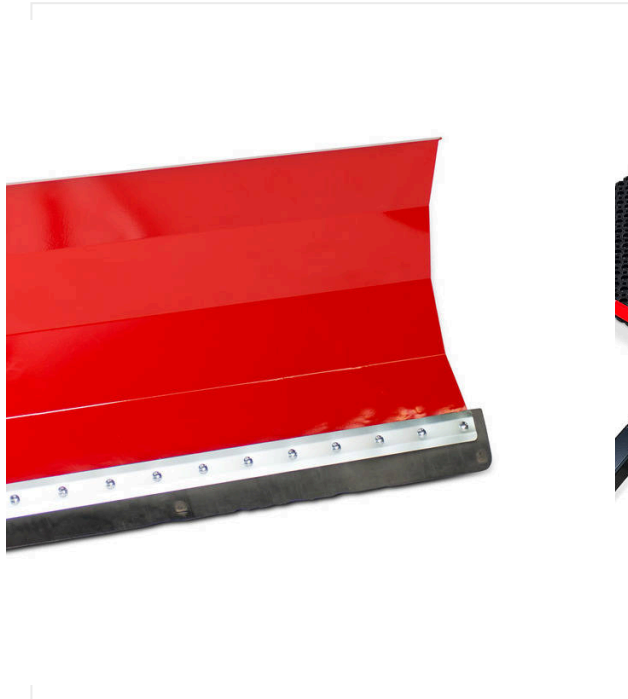

הכלי האופטימלי לתחזוקה וניקוי של מסלול אנד טורף.

SportChamp SC2BL / סקירת פרטים

תחזוקה - SPORTCHAMP

מכשיר צינור שואב
מספר פריט 6400125

RotoTine RT900
מספר פריט 6223272

מברשת מסתובבת 1,000 מ"מ
מספר פריט 6400029

חיבור לשחרור הדשא המלאכותי. רוחב עבודה של 900 מ"מ.

SportChamp SC2BL / סקירת פרטים

תחזוקה - SPORTCHAMP

מכשיר חורש שלג
מספר פריט 6400039

משטח גרירה מגומי
מספר פריט 6400241

מברשת נוקשה - חיבור תושבת קדמית
מספר פריט 6400093