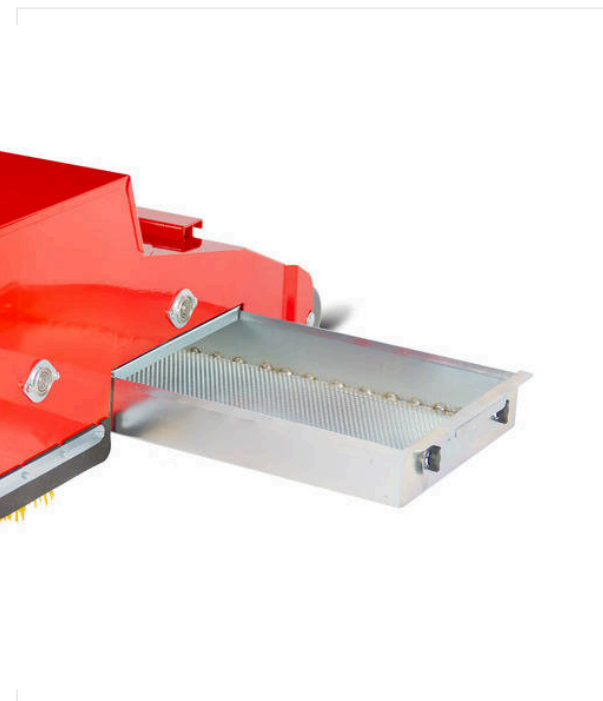

הכלי האופטימלי לתחזוקה וניקוי של מסלול אנד טורף.

SportChamp SC2BL / סקירת פרטים

תחזוקה - SPORTCHAMP

מכשיר צינור שואב
מספר פריט 6400125

RotoTine RT900
מספר פריט 6223272

מברשת מסתובבת 1,000 מ"מ
מספר פריט 6400029

חיבור לשחרור הדשא המלאכותי. רוחב עבודה של 900 מ"מ.

SportChamp SC2BL / סקירת פרטים

תחזוקה - SPORTCHAMP

מכשיר חורש שלג
מספר פריט 6400039

משטח גרירה מגומי
מספר פריט 6400241

מברשת נוקשה - חיבור תושבת קדמית
מספר פריט 6400093