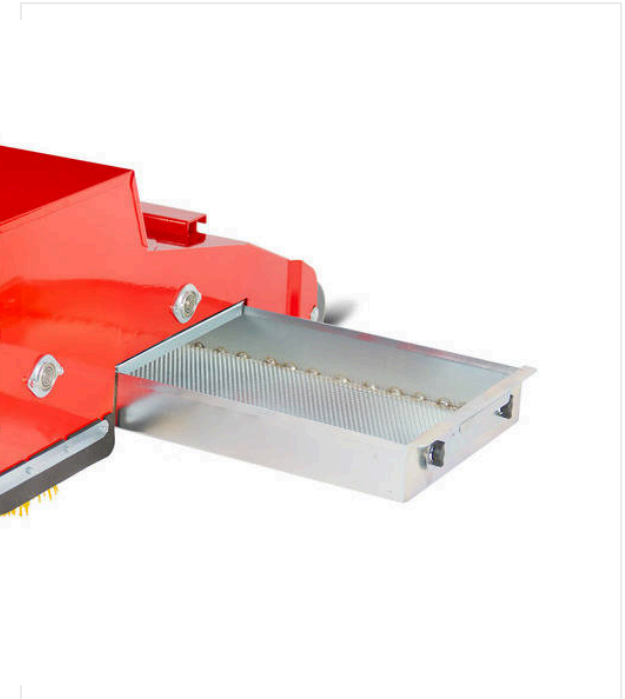

הכלי האופטימלי לתחזוקה וניקוי של מסלול אנד טורף.

SportChamp SC2BL / סקירת פרטים

תחזוקה - SPORTCHAMP

מכשיר צינור שואב
מספר פריט 6400125

RotoTine RT900
מספר פריט 6223272

מברשת מסתובבת 1,000 מ"מ
מספר פריט 6400029

חיבור לשחרור הדשא המלאכותי. רוחב עבודה של 900 מ"מ.

SportChamp SC2BL / סקירת פרטים

תחזוקה - SPORTCHAMP

מכשיר חורש שלג
מספר פריט 6400039

משטח גרירה מגומי
מספר פריט 6400241

מברשת נוקשה - חיבור תושבת קדמית
מספר פריט 6400093