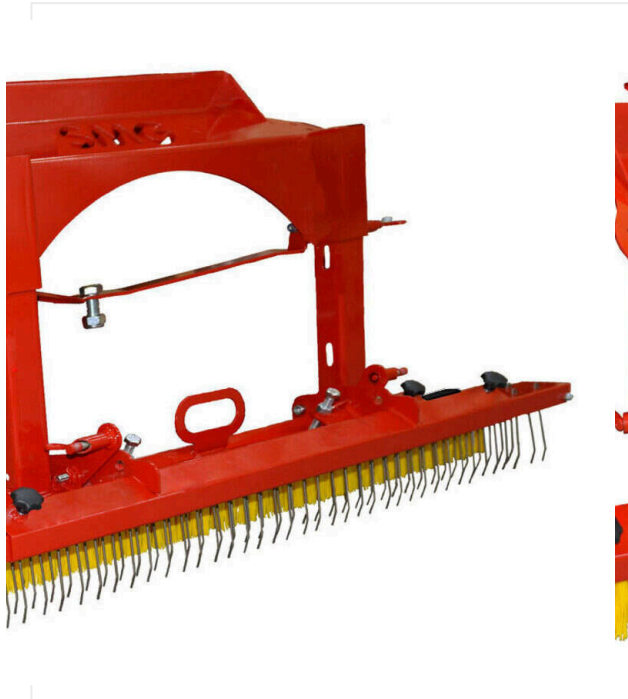

SportChamp SC2BL / סקירת פרטים

תחזוקה - SPORTCHAMP

מברשת יישור- / מכשיר לפירוק

מספר פריט 6220935 + 6223425

או עם מברשת נוספת זמינה
מספר פריט 6220935 + 6221475