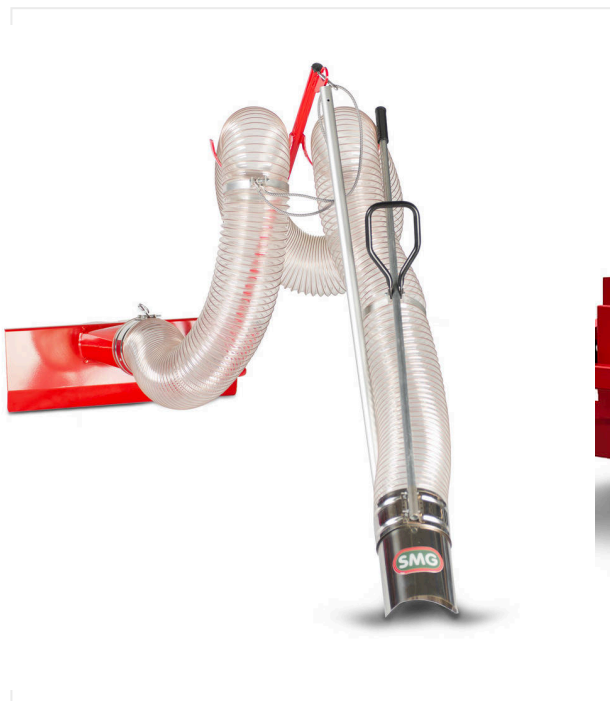

סקירת פרטים / SportChamp SC2BL

תחזוקה - SPORTCHAMP

מברשת מסתובבת 1,500 מ"מ

מספר פריט 6400017

מכשיר מברשת מסתובבת עם מקדח 1,100 מ"מ

מספר פריט 6211213

מברשת מסתובבת SC3

מספר פריט 6239163

הכלי האופטימלי לתחזוקה וניקוי של מסלול אנד טורף.

SportChamp SC2BL / סקירת פרטים

תחזוקה - SPORTCHAMP

מכשיר צינור שואב
מספר פריט 6400125

RotoTine RT900
מספר פריט 6223272

מברשת מסתובבת 1,000 מ"מ
מספר פריט 6400029