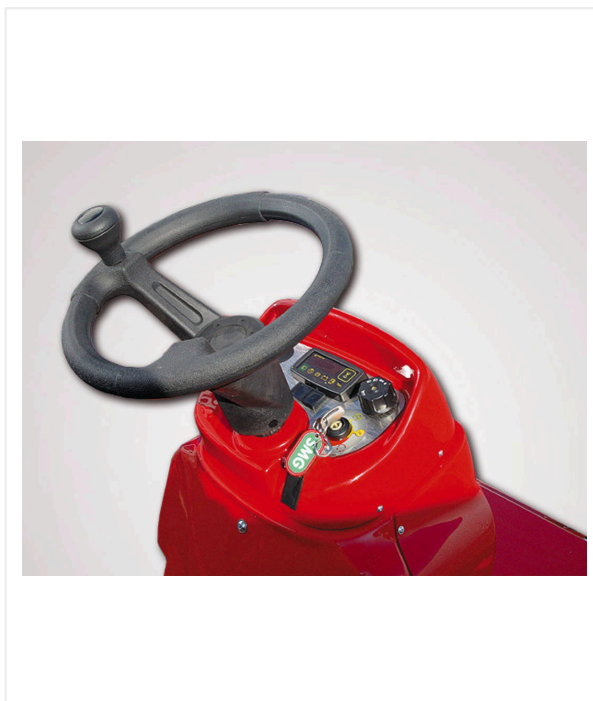

מסנני האבק של SMG שהותקנו על ידי SMG תואמים ל-DIN EN60335-2-69/דרגת אבק "M" ו-F8 "EN779" או "F9". אבק עם שיעור גבוה של עדינות וכן שחיקה של גרגירים/סיבים (מיקרופלסטיק) מופקים דרך הטורבינה החזקה ונקשרים במסנן.

SportChamp SC2BL / סקירת פרטים

SPORTCHAMP - תחזוקה

נוחות

מסננת רטט מתכווננת בין 4 - 10 מ"מ, מנקה לכלוך מחומר המילוי בהחזרה בו זמנית.

בבירור

תצוגה עם שעות פעילות למרווחי תחזוקה כולל הודעת קוד שגיאה לניטור כל הפונקציות.