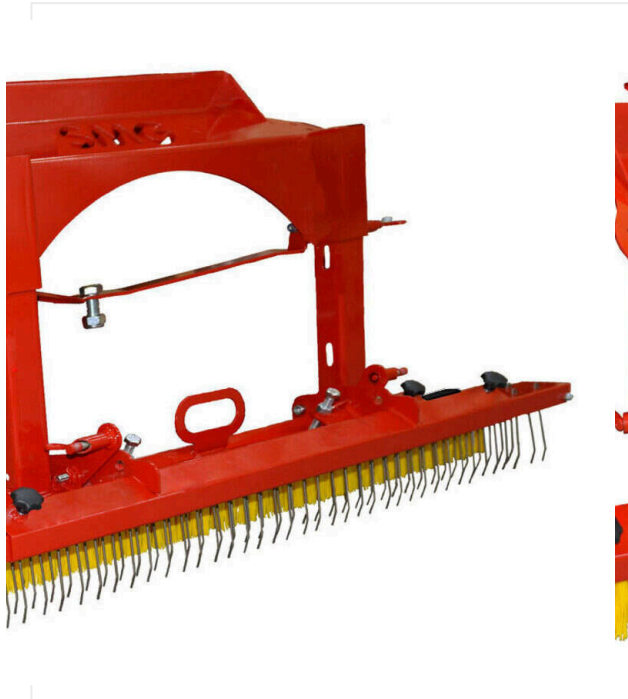

SportChamp SC2BL / סקירת פרטים

SPORTCHAMP - תחזוקה

נוחות

מסננת רטט מתכווננת בין 4 - 10 מ"מ, מנקה לכלוך מחומר המילוי בהחזרה בו זמנית.

בבירור

תצוגה עם שעות פעילות למרווחי תחזוקה כולל הודעת קוד שגיאה לניטור כל הפונקציות.

SportChamp SC2BL

SportChamp SC2BL / סקירת פרטים

SPORTCHAMP - תחזוקה

בעדינות

צמיגים במיוחד בשביל שימוש על דשא המבטיחים לחץ נמוך על הקרקע.

SportChamp SC2BL / סקירת פרטים

תחזוקה - SPORTCHAMP

מברשת יישור- / מכשיר לפירוק

מספר פריט 6220935 + 6223425

או עם מברשת נוספת זמינה
מספר פריט 6220935 + 6221475

מכשיר מברשת ליישור

מספר פריט 6220935

מוט מגנטי ML1500

מספר פריט 6220297

מוט מגנט לתחזוקת דשא מלאכותי

סקירת פרטים / SportChamp SC2BL