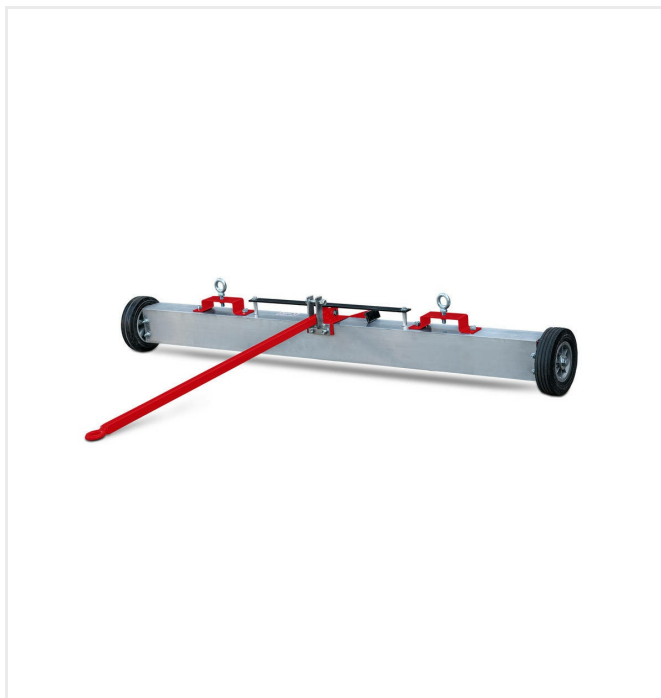

SportChamp - תחזוקה

SportChamp SC2BL/E

אפשרויות

מוט מגנטי ML1500

מספר פריט 6220297

מוט מגנט לתחזוקת דשא מלאכותי