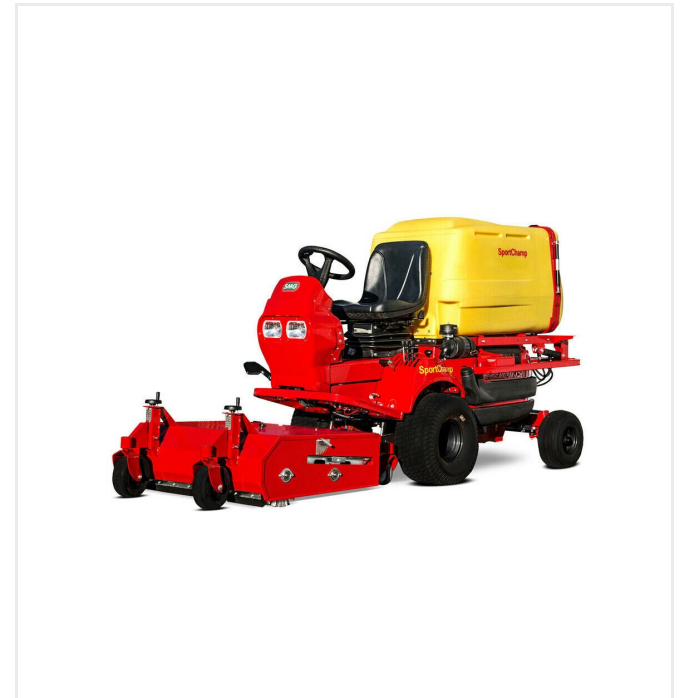

תחזוקה - SportChamp
SportChamp SC2BL/E

סקירת פרטים

SportChamp SC2BL/E