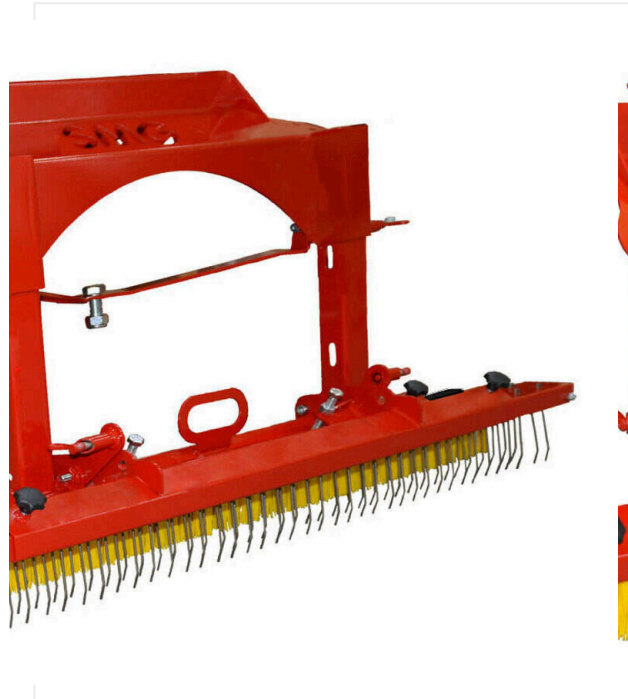

מרחיקות את הלכלוך ממכשולים כמו עלייה בצד המגרש ותעלות מי גשמים ומסלקות אותו ביעילות.

מסנני האבק של SMG שהותקנו על ידי SMG תואמים ל-DIN EN60335-2-69/דרגת אבק "M" ו-F8 "EN779" או "F9". אבק עם שיעור גבוה של עדינות וכן שחיקה של גרגירים/סיבים (מיקרופלסטיק) מופקים דרך הטורבינה החזקה ונקשרים במסנן.

סקירת פרטים / SportChamp SC2BL/E

תחזוקה - SPORTCHAMP

SportChamp SC2BL/E

סקירת פרטים / SportChamp SC2BL/E

תחזוקה - SPORTCHAMP

מברשת יישור- / מכשיר לפירוק

מספר פריט 6220935 + 6223425

או עם מברשת נוספת זמינה
מספר פריט 6220935 + 6221475

מכשיר מברשת ליישור

מספר פריט 6220935

מוט מגנטי ML1500

מספר פריט 6220297

מוט מגנט לתחזוקת דשא מלאכותי

סקירת פרטים / SportChamp SC2BL/E

תחזוקה - SPORTCHAMP

RenoMatic RM900
מספר פריט 6220366