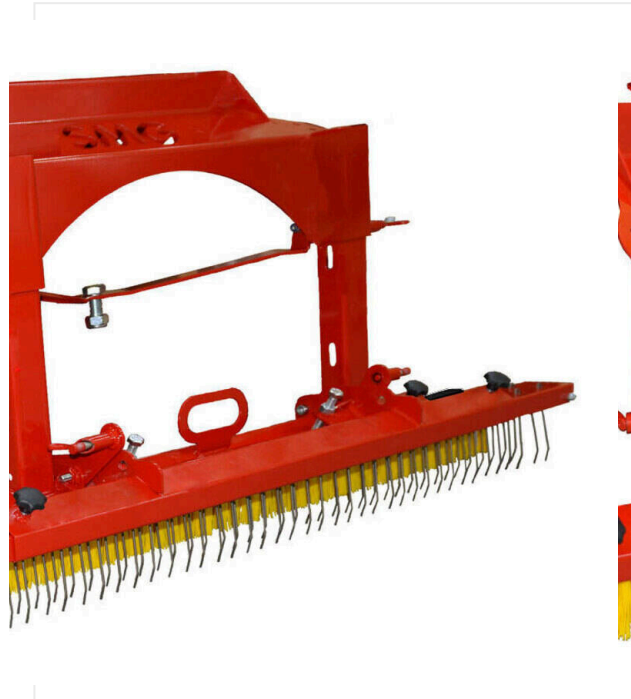

סקירת פרטים / SportChamp SC2BL/E

תחזוקה - SPORTCHAMP

SportChamp SC2BL/E

סקירת פרטים / SportChamp SC2BL/E

תחזוקה - SPORTCHAMP

מברשת יישור- / מכשיר לפירוק

מספר פריט 6220935 + 6223425

או עם מברשת נוספת זמינה
מספר פריט 6220935 + 6221475

מכשיר מברשת ליישור

מספר פריט 6220935

מוט מגנטי ML1500

מספר פריט 6220297

מוט מגנט לתחזוקת דשא מלאכותי
אורך 1,500 x רוחב 300 x גובה 300 מ"מ

סקירת פרטים / SportChamp SC2BL/E

תחזוקה - SPORTCHAMP

RenoMatic RM900
מספר פריט 6220366