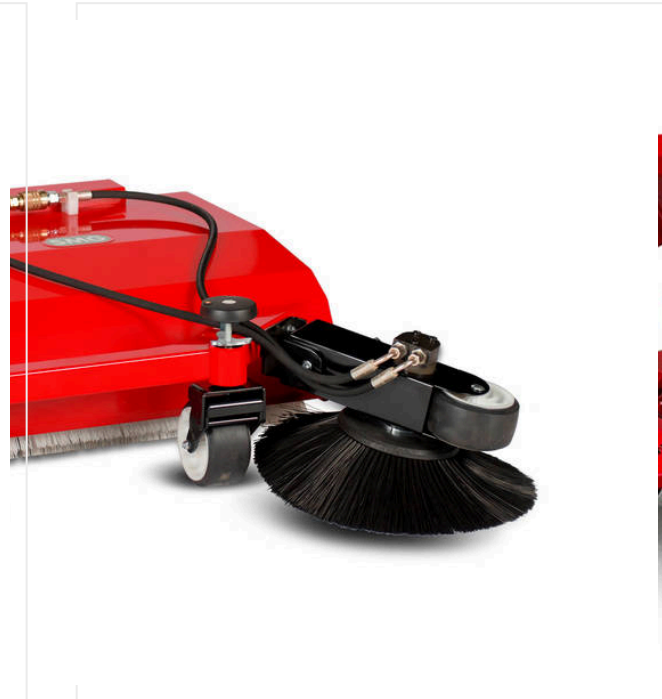

מכשיר מברשת ליישור

מספר פריט 6220935

מוט מגנטי ML1500

מספר פריט 6220297

מוט מגנט לתחזוקת דשא מלאכותי

סקירת פרטים / SportChamp SC2BL/E

תחזוקה - SPORTCHAMP

RenoMatic RM900
מספר פריט 6220366