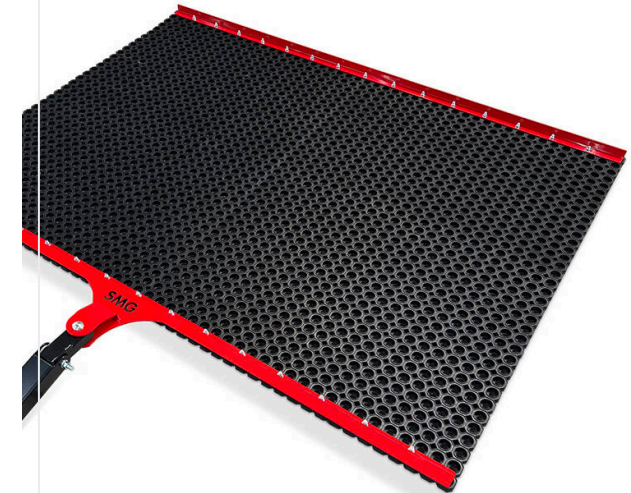

מספר פריט 6240054

מכשיר גרירה לשחרור והברשה של דשא מלאכותי

משטח גרירה מגומי

מספר פריט 6400241

משטח גרירה מגומי הכולל מסגרת פלדה עמידה.
אורך 1.500 x רוחב 2.000 x גובה 70 מ"מ

SportChamp SC2BL/E / סקירת פרטים