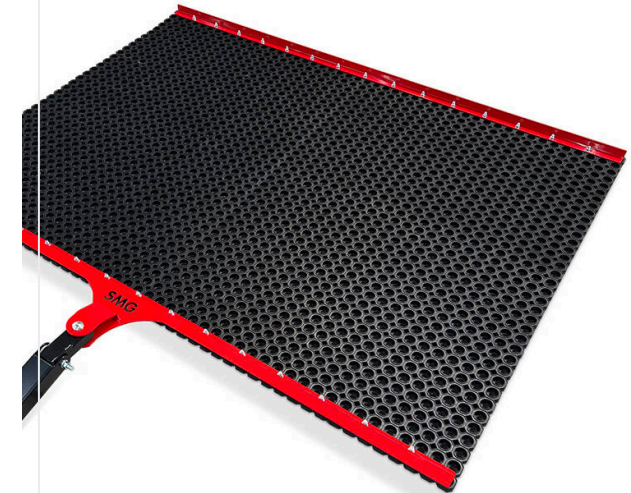

משטח גרירה מגומי

מספר פריט 6400241

משטח גרירה מגומי הכולל מסגרת פלדה עמידה.
אורך 1.500 x רוחב 2.000 x גובה 70 מ"מ