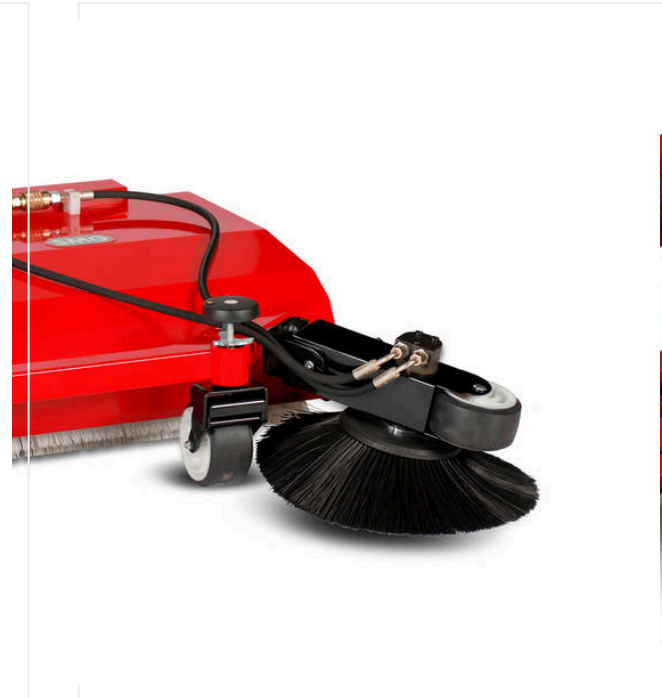

מכשיר מברשת ליישור

מספר פריט 6220935

מוט מגנטי ML1500

מספר פריט 6220297

מוט מגנט לתחזוקת דשא מלאכותי
אורך 1,500 x רוחב 300 x גובה 300 מ"מ

סקירת פרטים / SportChamp SC2BL/E

תחזוקה - SPORTCHAMP

RenoMatic RM900
מספר פריט 6220366