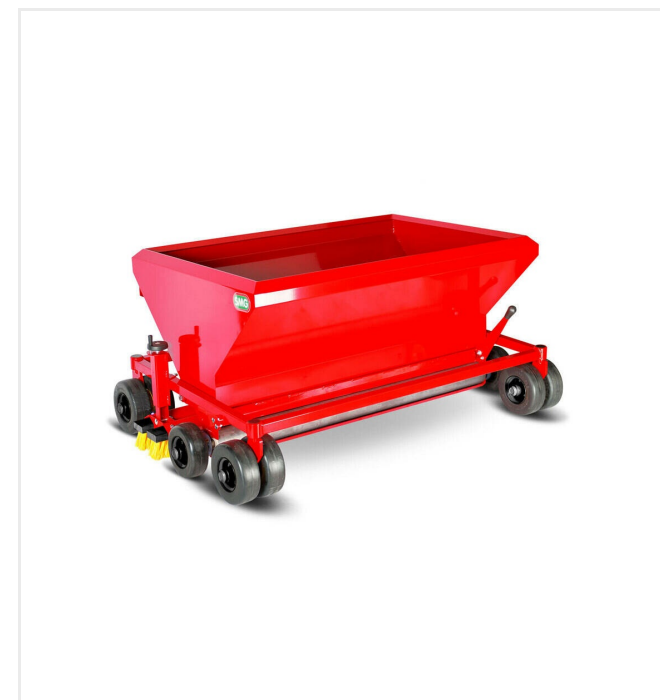

מכשיר חורש שלג  
מספר פריט 6400039

מברשת מסתובבת 1,500 מ"מ

מספר פריט 6400017

מברשת מסתובבת 1,000 מ"מ

מספר פריט 6400029

מכשיר לפיזור 1,400 מ"מ

מספר פריט 6400167

**TurfCare TCA1400**