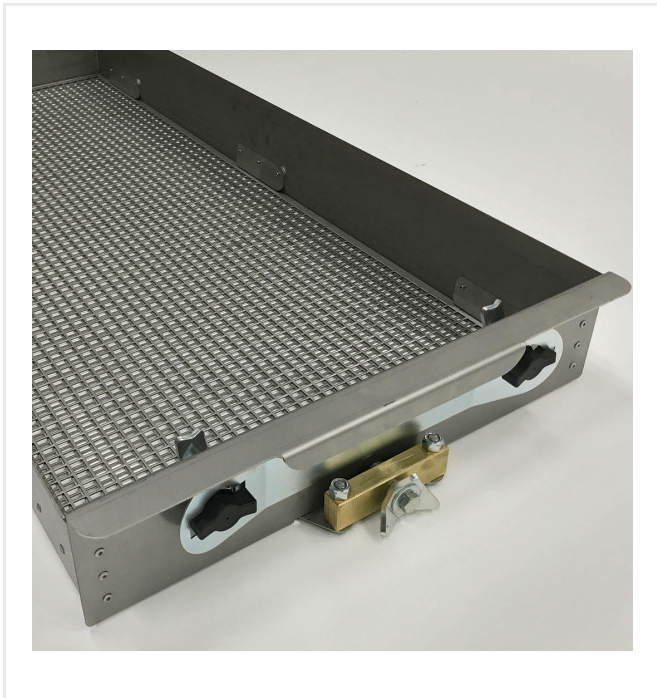

SportChamp - תחזוקה

SportChamp SC2D

סקירת פרטים

נחות

מסננת רטט מתכוננת בין 4 - 10 מ"מ, מנקה לכלוך מחומר המילוי בהחזרה בו זמנית.