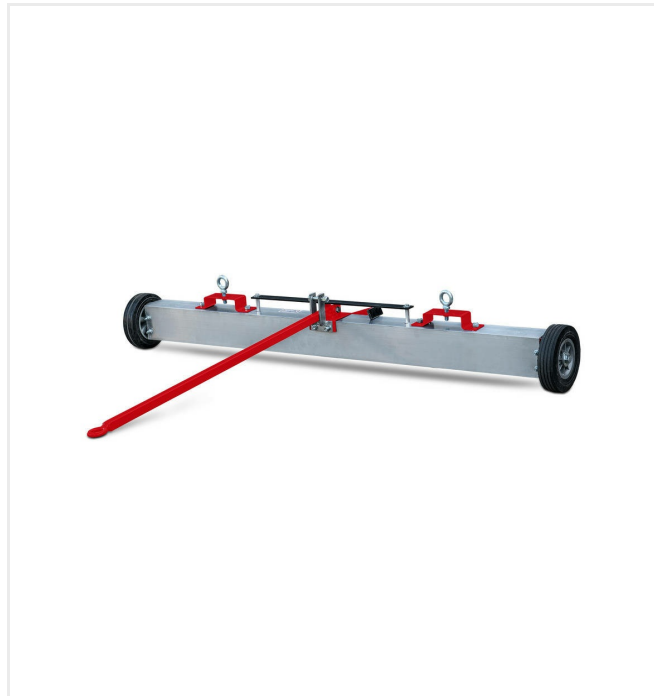

מוט מגנטי ML1500

מספר פריט 6220297

מוט מגנט לתחזוקת דשא מלאכותי