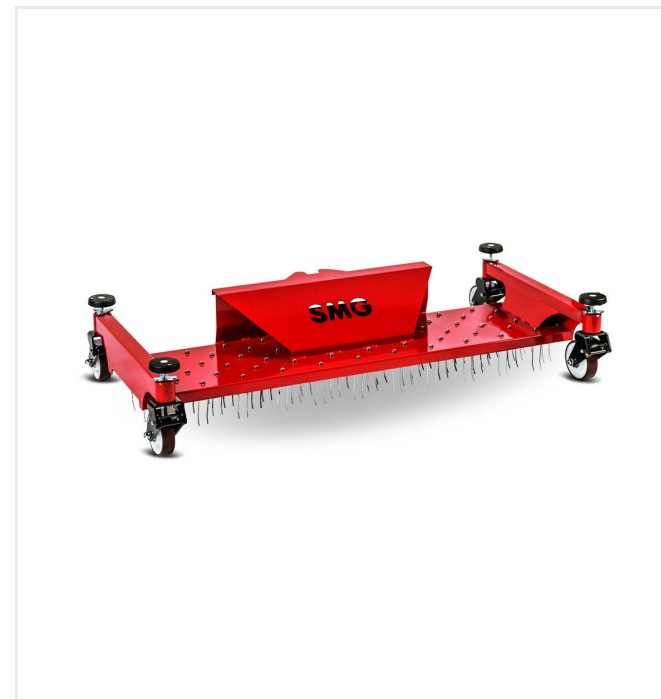

### בעדינות

צמיגים במיוחד מבטיחים לחץ נמוך על הקרקע בשימוש על  
דשא

מברשת יישור- / מכשיר לפירוק  
מספר פריט 6220935 + 6223425

או עם מברשת נוספת זמינה  
מספר פריט 6220935 + 6221475

מכשיר מברשת ליישור  
מספר פריט 6220935

מברשת מסתובבת SC3  
מספר פריט 6239163

רוחב עבודה של 1000 מ"מ.

מברשת גריפה  
מספר פריט 6400027

מברשת מנוגדת  
מספר פריט 6400177

מברשת לפיזור  
מספר פריט 6400132

**מברשת מתנדנדת OS1100**

**מספר פריט 6224217**