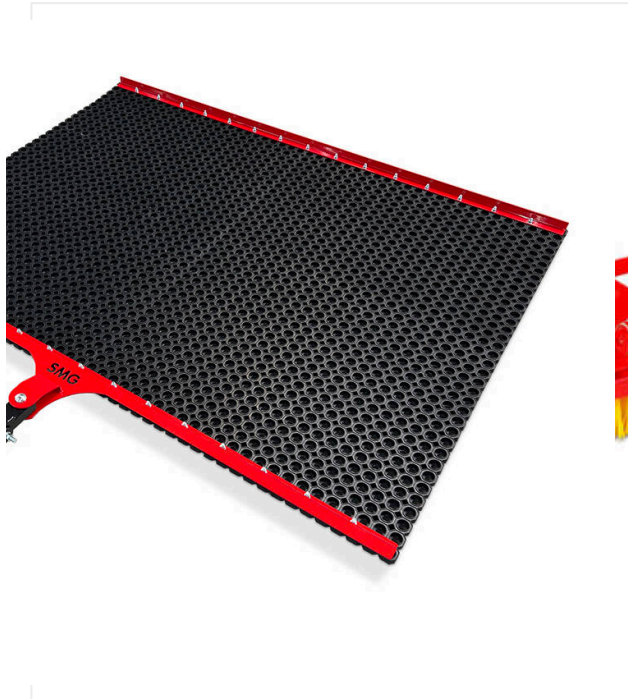

SPORTCHAMP - תחזוקה

RenoMatic RM900
מספר פריט 6220366

מברשת מתנדנדת OS1100
מספר פריט 6224217

מכשיר לשאיבת עלים
מספר פריט 6400112

מברשת מתנדנדת OS1100 כדי להבריש חול/גומי/
חומרי מילוי אורגניים לדשא מלאכותי.
רוחב העבודה הוא 1,100 מ"מ.

סקירת פרטים / SportChamp SC2D

תחזוקה - SPORTCHAMP

משטח גרירה מגומי

מספר פריט 6400241

משטח גרירה מגומי הכולל מסגרת פלדה עמידה.
אורך 1.500 x רוחב 2.000 x גובה 70 מ"מ

מברשת נוקשה – חיבור תושבת קדמית

מספר פריט 6400093