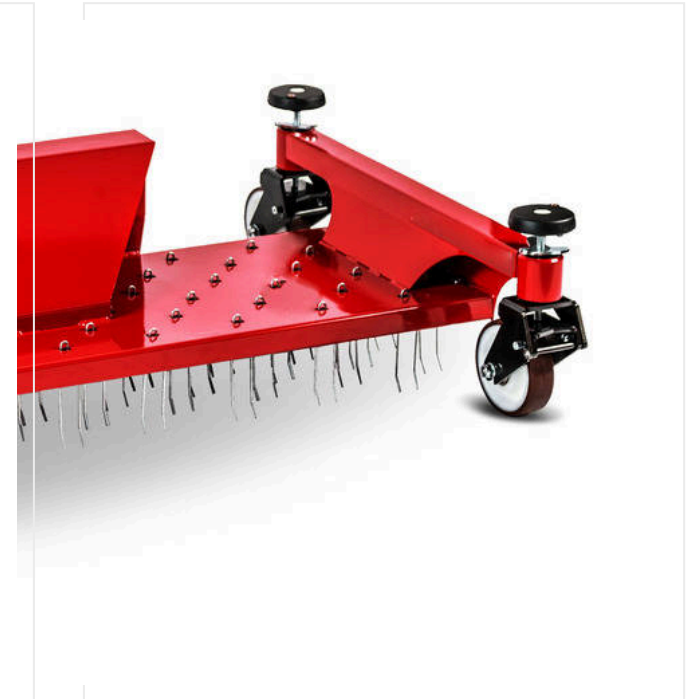

מברשת מנוגדת

מברשת לפיזור

מספר פריט 6400132