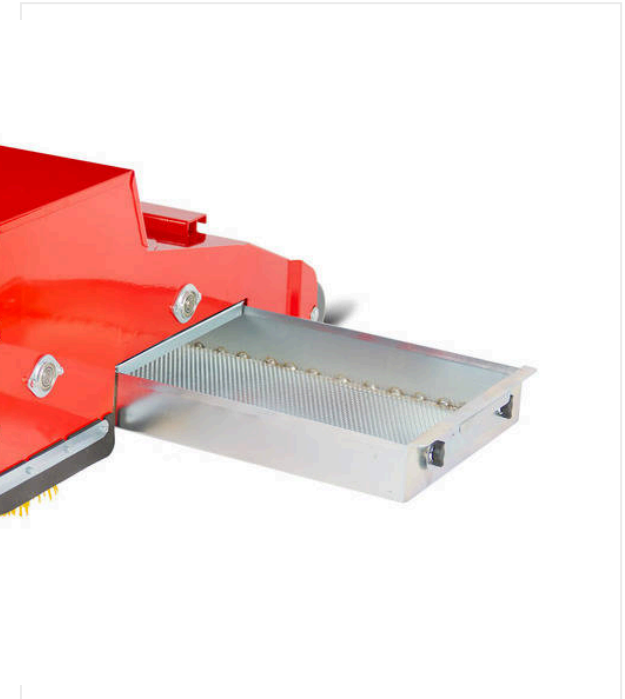

סקירת פרטים / SportChamp SC2D

תחזוקה - SPORTCHAMP

מכשיר מברשת מסתובבת עם מקדח 1,100 מ"מ

מספר פריט 6211213

מברשת מסתובבת 1,500 מ"מ

מספר פריט 6400017

מברשת מסתובבת 1,000 מ"מ

מספר פריט 6400029

סקירת פרטים / SportChamp SC2D

תחזוקה - SPORTCHAMP

TurfTuner TT2000

מספר פריט 6240054

מכשיר גרירה לשחרור והברשה של דשא מלאכותי

RotoTine RT900

מספר פריט 6223272

חיבור לשחרור הדשא המלאכותי. רוחב עבודה של 900 מ"מ.