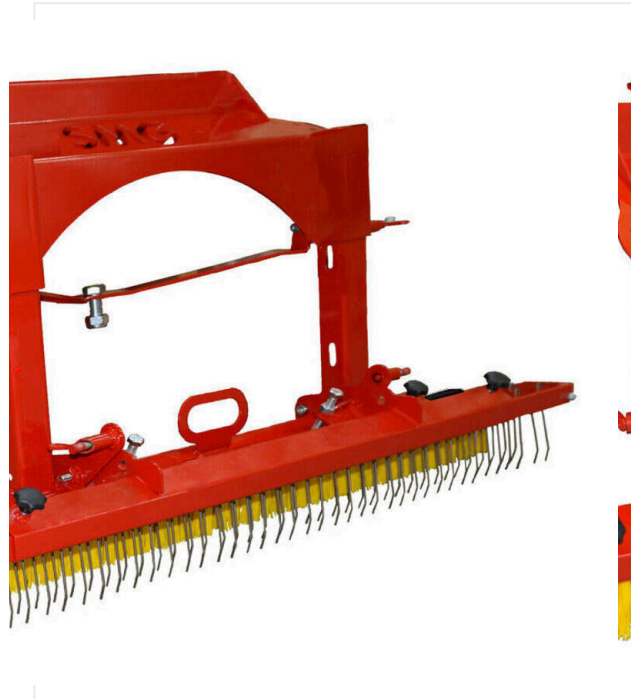

SportChamp SC2D / סקירת פרטים

תחזוקה - SPORTCHAMP

נחות

מסננת רטט מתכווננת בין 4 - 10 מ"מ, מנקה לכלוך מחומר המילוי בהחזרה בו זמנית.

בבירור

תצוגה עם שעות פעילות למרווחי תחזוקה כולל הודעת קוד שגיאה לניטור כל הפונקציות.

SportChamp SC2D

SportChamp SC2D / סקירת פרטים

SPORTCHAMP - תחזוקה

בעדינות

צמיגים במיוחד מבטיחים לחץ נמוך על הקרקע
בשימוש על דשא

סקירת פרטים / SportChamp SC2D

תחזוקה - SPORTCHAMP

מברשת יישור- / מכשיר לפירוק

מספר פריט 6220935 + 6223425

או עם מברשת נוספת זמינה
מספר פריט 6220935 + 6221475

מכשיר מברשת ליישור

מספר פריט 6220935

מוט מגנטי ML1500

מספר פריט 6220297

מוט מגנט לתחזוקת דשא מלאכותי

סקירת פרטים / SportChamp SC2D