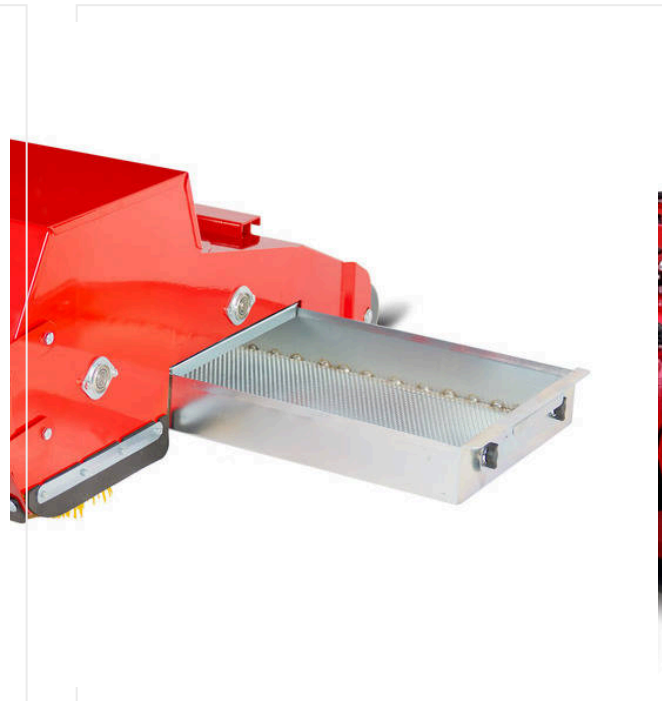

מברשת מסתובבת 1,500 מ"מ

מברשת מסתובבת 1,000 מ"מ

מספר פריט 6400029