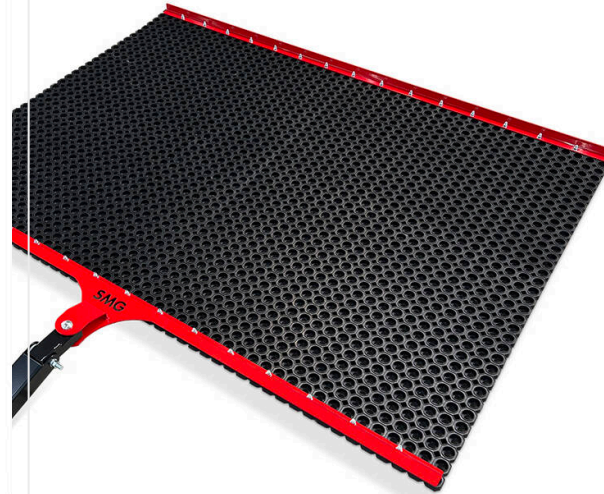

חיבור לשחרור הדשא המלאכותי. רוחב עבודה של 900 מ"מ.

סקירת פרטים / SportChamp SC3D4HL

תחזוקה - SPORTCHAMP

מכשיר מעיף שלג
מספר פריט 6400012

משטח גרירה מגומי
מספר פריט 6400241

מברשת נוקשה - חיבור תושבת קדמית
מספר פריט 6400093