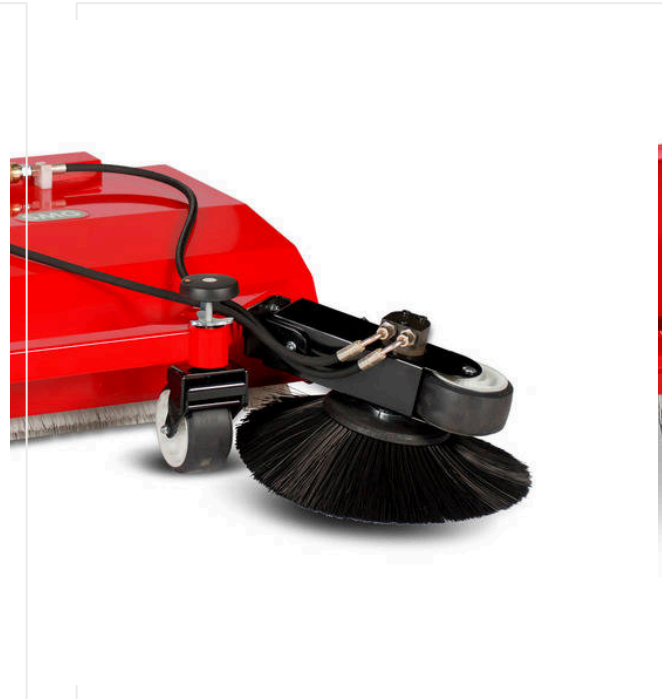

מברשת גריפה

מברשת מנוגדת

מספר פריט 6400177