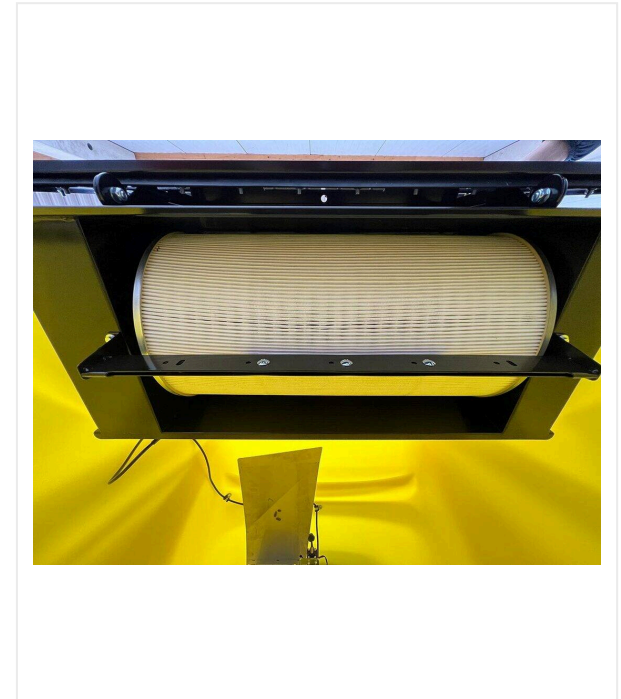

תחזוקה - SPORTCHAMP

הציג

כדי לשלוט בפונקציות ובמרווחי שירות.

נחמה

מושב נהג תלוי ומתכוונן.

מסנן

מסנני אבק תואמים לקטגוריית "DIN EN60335-2-EN779 - M 69/dust ו-EN779 - M 69/dust או "F8" או "F9".

SportChamp SC3D4HL / סקירת פרטים