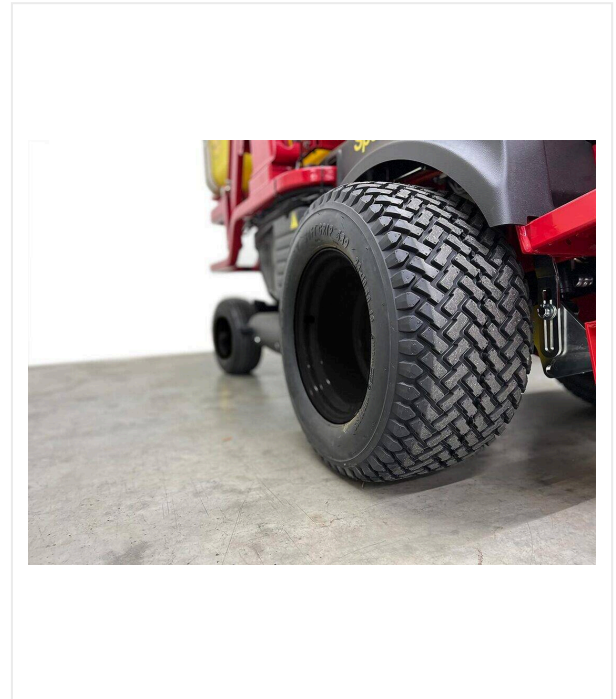

גלגלים

צמיגים במיוחד לשימוש על דשא מבטיחים לחץ מינימלי על הקרקע.