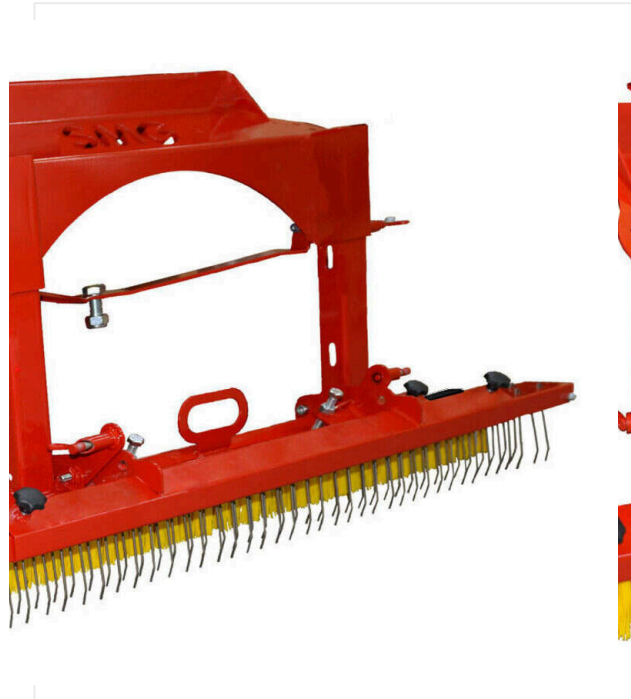

תחזוקה - SPORTCHAMP

תדלוק

צוואר מיכל דלק בחוץ למיכל דלק 16 ליטר.

גלגלים

צמיגים במיוחד לשימוש על דשא מבטיחים לחץ מינימלי על הקרקע.

סקירת פרטים / SportChamp SC3D4HL

תחזוקה - SPORTCHAMP

מברשת יישור- / מכשיר לפירוק

מספר פריט 6220935 + 6223425

או עם מברשת נוספת זמינה
מספר פריט 6220935 + 6221475

מכשיר מברשת ליישור

מספר פריט 6220935

מוט מגנטי ML1500

מספר פריט 6220297

מוט מגנט לתחזוקת דשא מלאכותי
אורך 1,500 x רוחב 300 x גובה 300 מ"מ