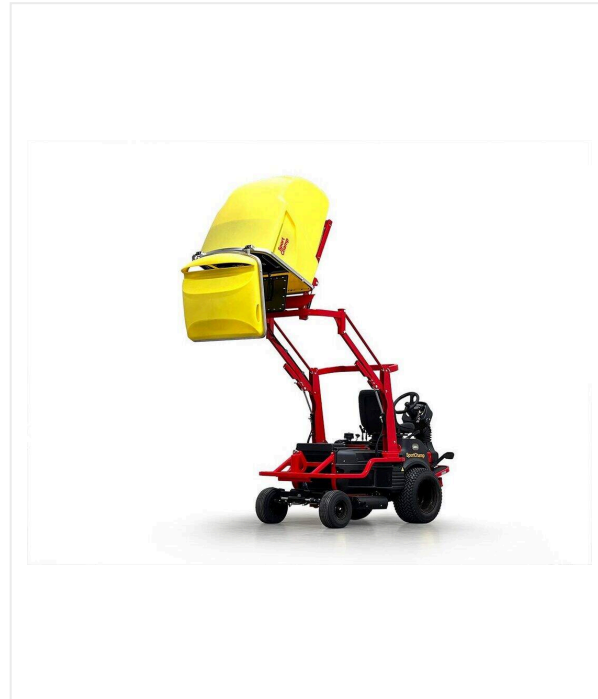

הדור השלישי של SportChamp מתגאה במספר שיפורים. לדוגמה, עמוד ההגה החדש המתכוון לאינסוף יכול כעת לשנות עוד יותר את תנוחת הנהג בהתאם למסת הגוף האישית של המפעיל. עם EcoDrive SportChamp SC3 מספק כוח מנועי מלא, אך עם צריכת דלק נמוכה יותר ופליטת רעש נמוכה בצורה משמעותית.

SportChamp SC3D4HL / סקירת פרטים

תחזוקה - SPORTCHAMP

ציוד חדש

תיבת סינון עם קיבולת מוגברת, מסנן ניקוי אוטומטי ודלת תא מטען עם סגירה עצמית.

הרמה הידראולית של מיכל

מאפשר ריקון קל למיכלים.

SportChamp SC3D4HL

SportChamp SC3D4HL / סקירת פרטים