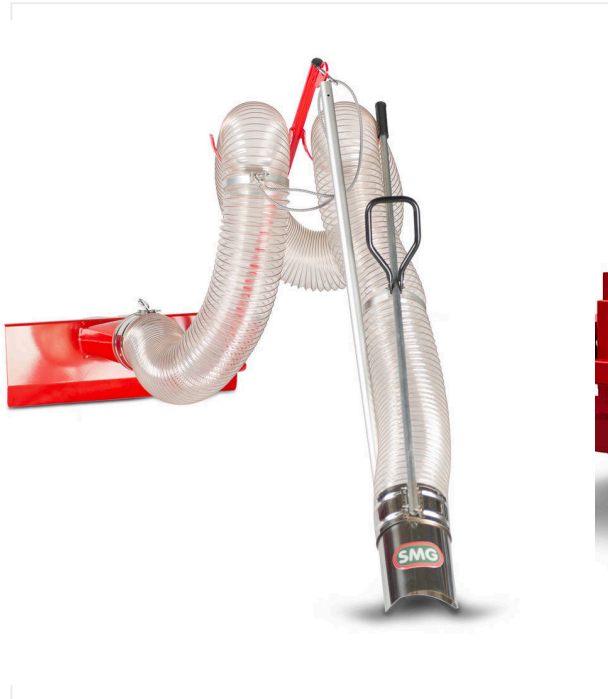

סקירת פרטים / SportChamp SC3D4HL

תחזוקה - SPORTCHAMP

מברשת מסתובבת 1,500 מ"מ

מספר פריט 6400017

מברשת מסתובבת 1,000 מ"מ

מספר פריט 6400029

מברשת מסתובבת SC3

מספר פריט 6239163

הכלי האופטימלי לתחזוקה וניקוי של מסלול אנד טורף.

SportChamp SC3D4HL / סקירת פרטים

תחזוקה - SPORTCHAMP

מכשיר צינור שואב
מספר פריט 6400125

RotoTine RT900
מספר פריט 6223272

מכשיר מברשת מסתובבת עם מקדח 1,100 מ"מ
מספר פריט 6211213