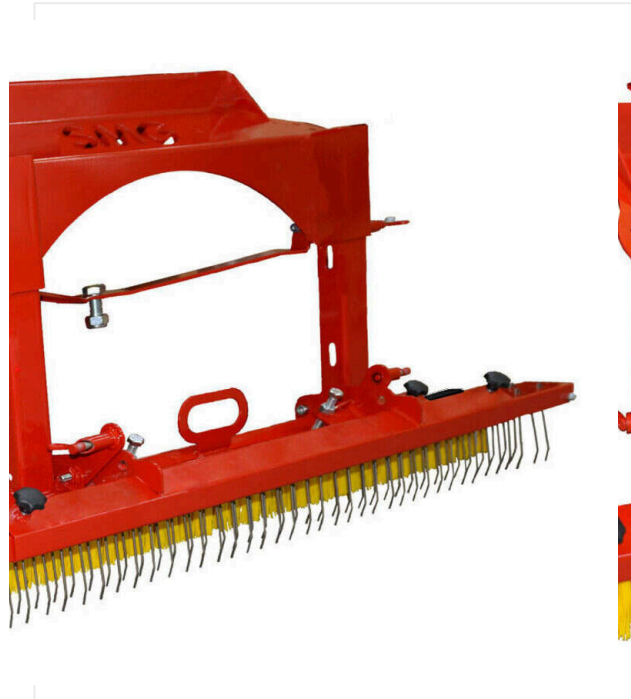

תחזוקה - SPORTCHAMP

תדלוק

צוואר מיכל דלק בחוץ למיכל דלק 16 ליטר.

גלגלים

צמיגים במיוחד לשימוש על דשא מבטיחים לחץ מינימלי על הקרקע.

סקירת פרטים / SportChamp SC3D4HL

תחזוקה - SPORTCHAMP

מברשת יישור- / מכשיר לפירוק

מספר פריט 6220935 + 6223425

או עם מברשת נוספת זמינה
מספר פריט 6220935 + 6221475

מכשיר מברשת ליישור

מספר פריט 6220935

מוט מגנטי ML1500

מספר פריט 6220297

מוט מגנט לתחזוקת דשא מלאכותי

סקירת פרטים / SportChamp SC3D4HL