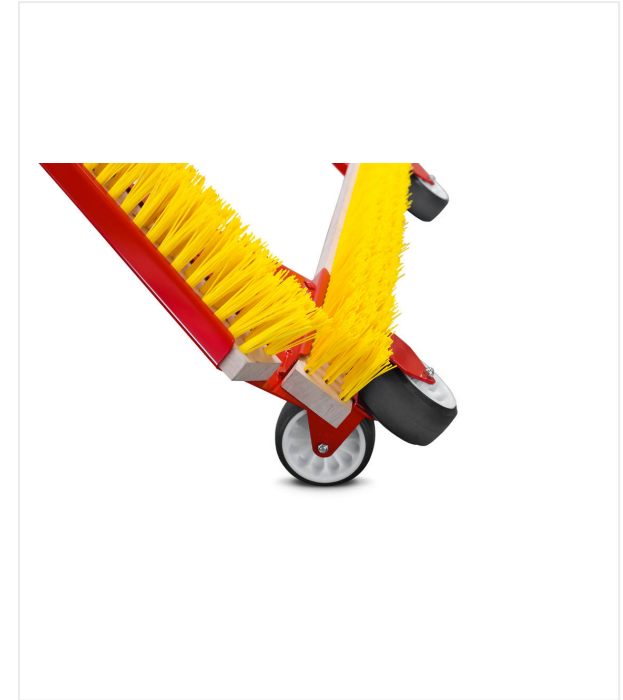

מברשת משולשת DB1600

מברשת משולשת - תחזוקה

מברשת משולשת לדשא מלאכותי.

מברשת משולשת למשטחים מפולסים באופן שווה של דשא מלאכותי מלא. מוט גרירה עם מוטות משיכה נשלפים וארבעה גלילי הובלה מקלים על הטיפול.

מברשת משולשת DB1600 / סקירת פרטים

מברשת משולשת - תחזוקה

תפקודי

מוט משיכה ניתן להסרה.

תנועה

הובלה קלה באמצעות גלילי הובלה משני הצדדים.

מברשת משולשת DB1600 / סקירת פרטים

מברשת משולשת - תחזוקה

מספרי פריט:	6211805
רוחב עבודה	1800 מ"מ
משקל	39 ק"ג
ממדים	אואורך 1,998 x רוחב 1,723 x גובה 365 מ"מ