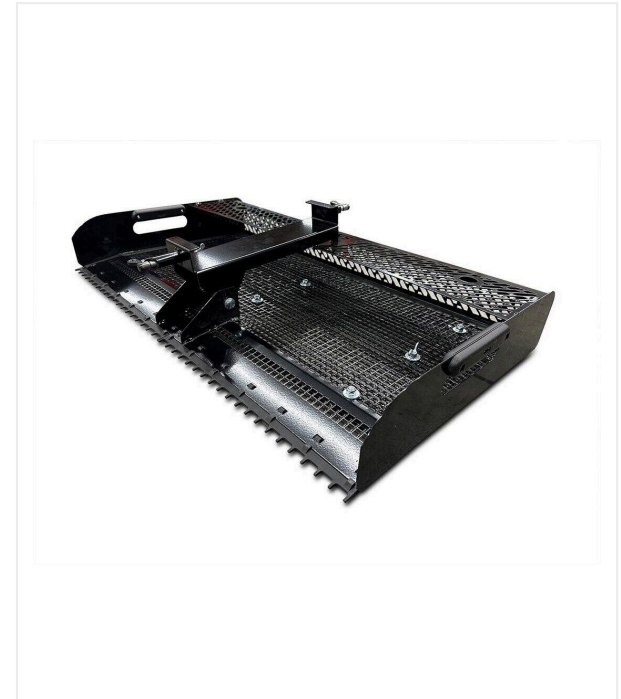

נחמה

מושב נהג תלוי ומתכוונן.

סקירה

של פונקציות הבקרה

TurfBoy TB1 Eco DC / סקירת פרטים

TURFBOY - תחזוקה

שילוב

שיניים ומברשות גרירה מתכווננות.

ראות

פנסי LED.

קומפקטי

ניתן לקפל מברשות גרירה.

סקירת פרטים / TurfBoy TB1 Eco DC

TURFBOY - תחזוקה

LeaveSweep LS900

שני יחידות LeaveSweep אופציונליות לאיסוף עלים
ופסולת עם מסך מתכוון בגודל 10-4 mm.