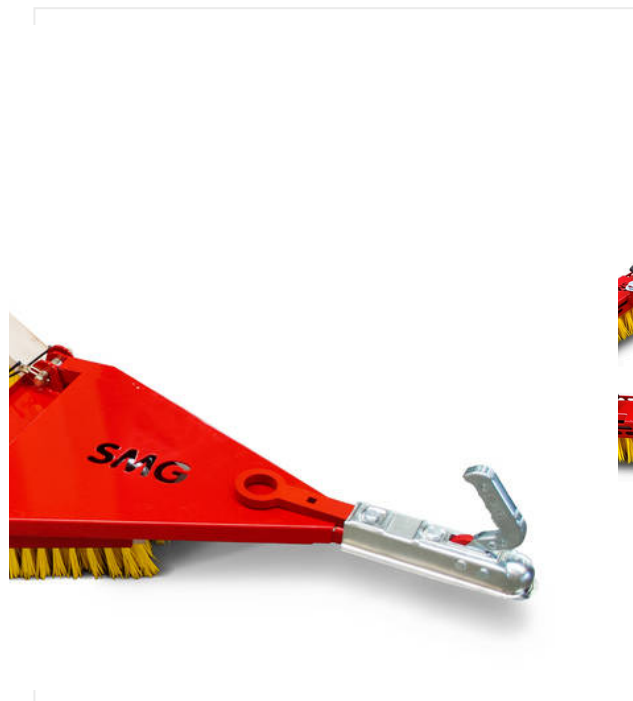

# סקירת פרטים / TurfBoy TB1 Eco DC

TURFBOY - תחזוקה

**LeaveSweep LS900**

מספר פריט 6240652

שני יחידות LeaveSweep אופציונליות לאיסוף עלים  
ופסולת עם מסך מתכוונן בגודל 4-10 מ"מ.

# TurfBoy TB1 Eco DC / סקירת פרטים

TURFBOY - תחזוקה

מברשת משולשת DB1600

מספר פריט 6211805

מברשת משולשת לדשא מלאכותי

מברשת משולשת DB1000F

מספר פריט 6235134

מברשת משולשת קלה, חזקה ומתקפלת לדשא מלאכותי.