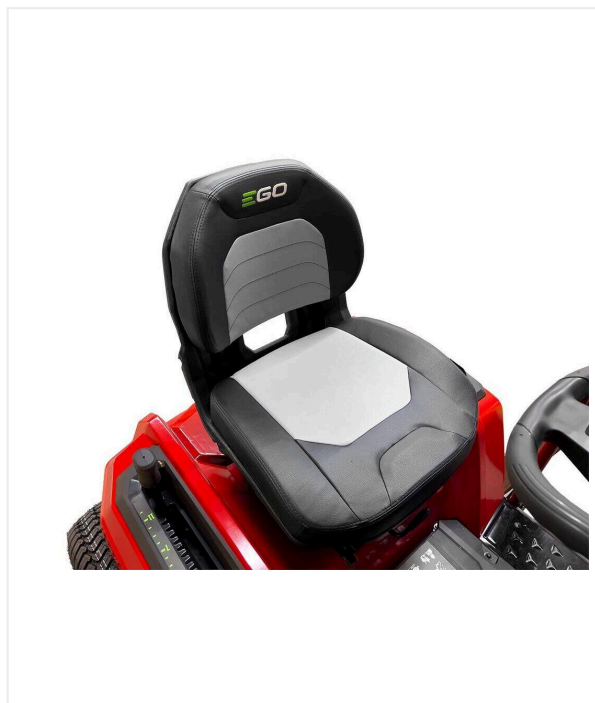

## תצוגה

שדה ראייה מצוין.

# TurfBoy TB1 Eco DC / סקירת פרטים

TURFBOY - תחזוקה

**עוצמתי**

סוללה חשמלית 56 V

**אחסון**

לאחסון ציוד ואביזרי עבודה.

**גלגלים**

צמיגים במיוחד לשימוש על דשא מבטיחים לחץ מינימלי על הקרקע.

# TurfBoy TB1 Eco DC / סקירת פרטים

TURFBOY - תחזוקה

**נוח**

אין צורך להסיר – שקע טעינה ישירה לסוללה.

**נחמה**

מושב נהג תלוי ומתכוונן.

**סקירה**

של פונקציות הבקרה