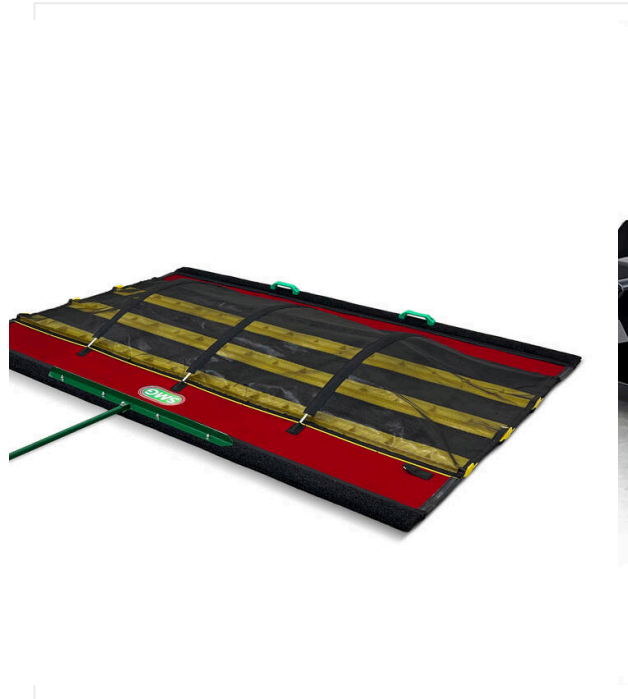

TurfBoy TB1 Eco DC / סקירת פרטים

TURFBOY - תחזוקה

LeaveSweep LS2400

מספר פריט 3208573

LeaveSweep לאיסוף עלים ופסולת.