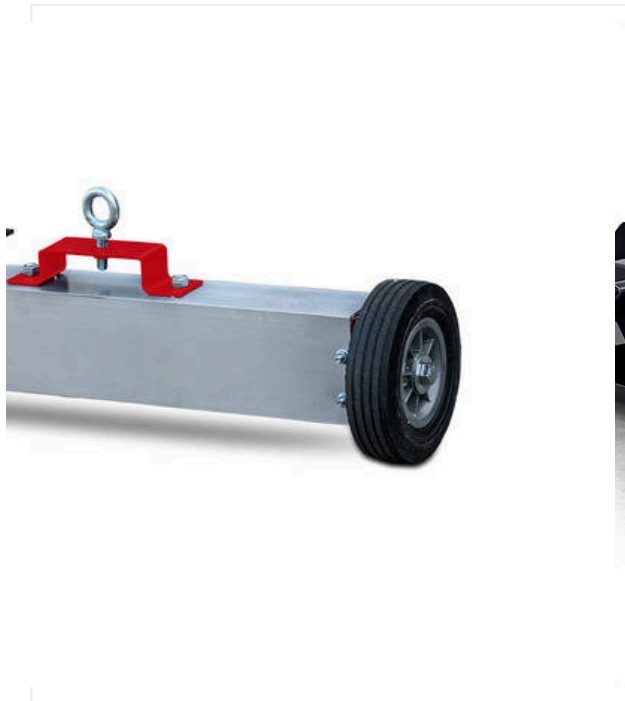

TurfBoy TB1 Eco DC / סקירת פרטים

TURFBOY - תחזוקה

מוט מגנטי ML1500

מספר פריט 6220297

מוט מגנט לתחזוקת דשא מלאכותי