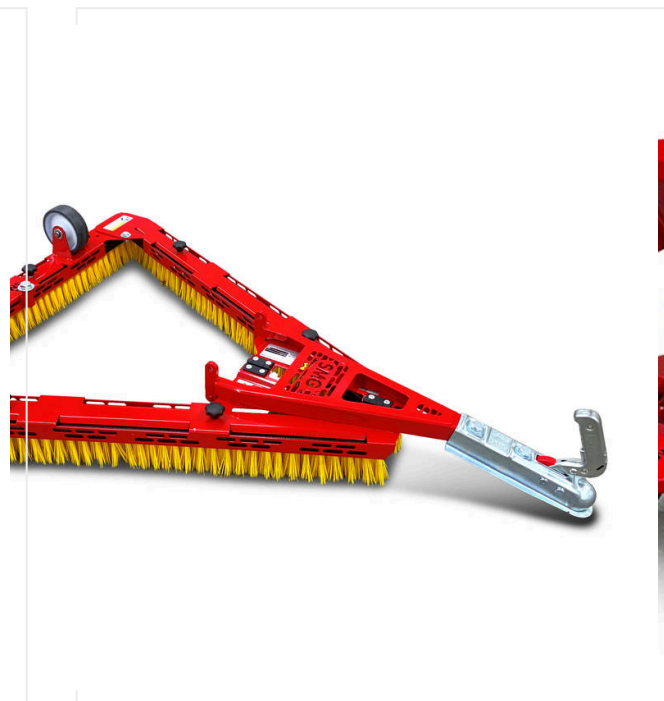

# TurfBoy TB1 Eco DC / סקירת פרטים

TURFBOY - תחזוקה

מברשת משולשת DB1600

מספר פריט 6211805

מברשת משולשת לדשא מלאכותי

מברשת משולשת DB1000F

מספר פריט 6235134

מברשת משולשת קלה, חזקה ומתקפלת לדשא מלאכותי.