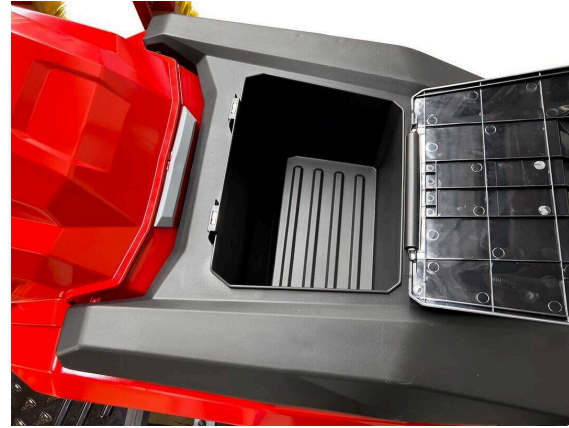

ציד נוחות

מחזיק כוס

תצוגה

שדה ראייה מצוין.

TurfBoy TB1 Eco DC / סקירת פרטים

TURFBOY - תחזוקה

עוצמתי

סוללה חשמלית 56 V