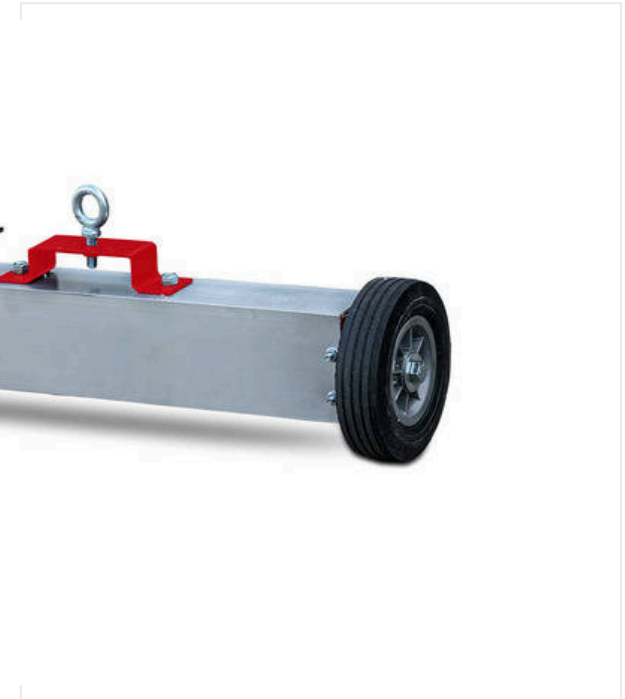

מוט מגנטי ML1500

מספר פריט 6220297

מוט מגנט לתחזוקת דשא מלאכותי