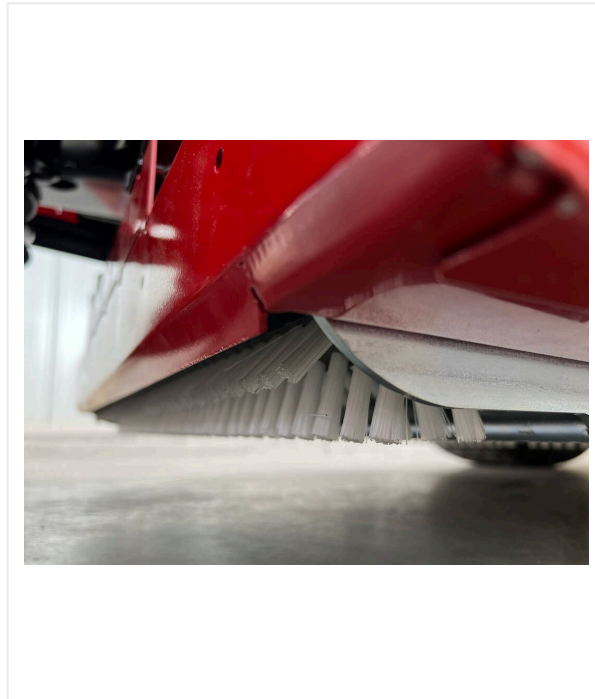

TurfBoy TB1 / סקירת פרטים

TURFBOY - תחזוקה

עדין