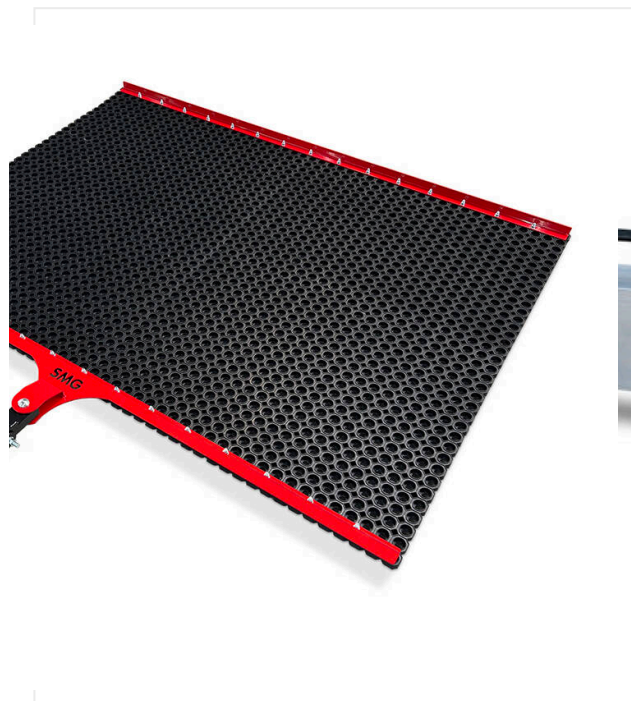

TurfBoy TB1 / סקירת פרטים

TURFBOY - תחזוקה

Rubber Drag Mat

מספר פריט 6400241

Rubber Drag Mat עם מסגרת פלדה לתחזוקת דשא סינתטי.
אורך 1.500 x רוחב 2.000 x גובה 70 מ"מ