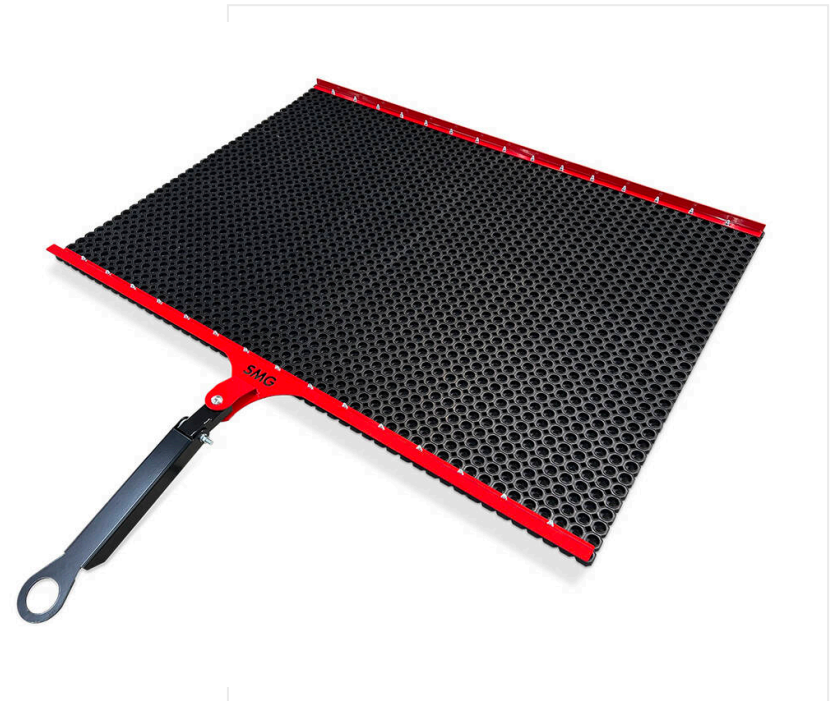

TurfBoy TB1 / סקירת פרטים

TURFBOY - תחזוקה

גלגלים

צמיגים במיוחד לשימוש על דשא מבטיחים לחץ מינימלי על הקרקע.

תקלה

לגרירה של מאטים, מברשות משולשים וסרגלי מגנט.

יעיל

מברשת גרירה: ניתן להרחיב את רוחב העבודה מ-800 ל-1,200 מ"מ

יחידת דה-דחיסה להתרופפות עדינה של חומר המילוי.

מפזר חגורות BS800

מספר פריט 6221306

מפזר המונע על הקרקע עבור דשא מלאכותי

מוט מגנטי ML1500

מספר פריט 6220297

מוט מגנט לתחזוקת דשא מלאכותי

TurfBoy TB1 / סקירת פרטים

TURFBOY - תחזוקה

משטח גרירה מגומי

מספר פריט 6400241

משטח גרירה מגומי הכולל מסגרת פלדה עמידה.
אורך 1.500 x רוחב 2.000 x גובה 70 מ"מ

TurfBoy TB1 / סקירת פרטים

TURFBOY - תחזוקה

מספרי פריט:	6235796
מנוע	מנוע בנזין צילינדר אחד, מקורר אוויר / 12.2 קילו-וואט (HP 16,6)
הנעת גרירה	הידרוסטטי, מהירות נסיעה של עד 9 קמ"ש
רוחב עבודה	700 מ"מ
משקל	280 ק"ג
ממדים	אורך 2,180 x רוחב 1,000 x גובה 1,200 מ"מ
ממדי משלוח	אורך 2,270 x רוחב 1,150 x גובה 1,240 מ"מ