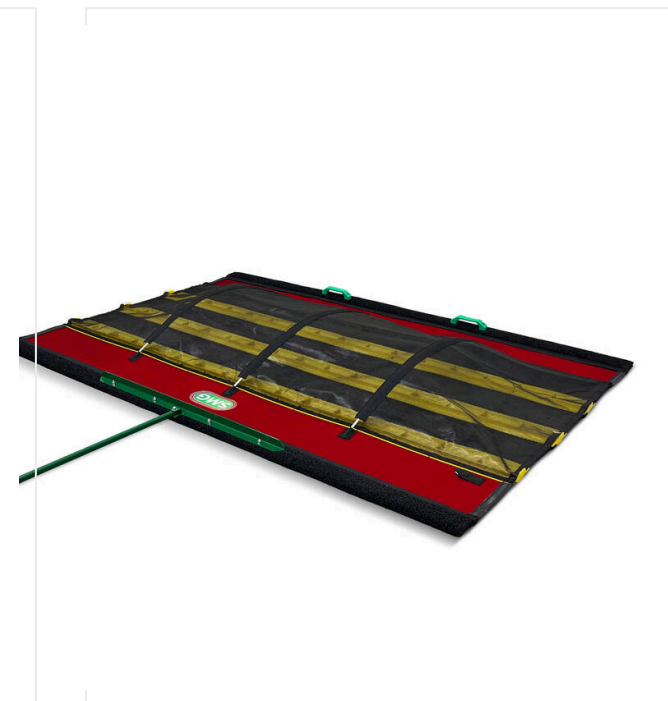

מברשת משולשת DB1600F

מספר פריט 6236543

מברשת משולשת קלה, חזקה ומתקפלת לדשא מלאכותי

מברשת משולשת DB1600

מספר פריט 6211805

מברשת משולשת לדשא מלאכותי

# TurfBoy TB1 / סקירת פרטים

TURFBOY - תחזוקה

**Rubber Drag Mat**

מספר פריט 6400241

Rubber Drag Mat עם מסגרת פלדה לתחזוקת דשא סינתטי.  
אורך 1.500 x רוחב 2.000 x גובה 70 מ"מ

**מוט מגנטי ML1500**

מספר פריט 6220297

מוט מגנט לתחזוקת דשא מלאכותי  
אורך 1,500 x רוחב 300 x גובה 300 מ"מ

**LeaveSweep LS2400**

מספר פריט 3208573

LeaveSweep לאיסוף עלים ופסולת.