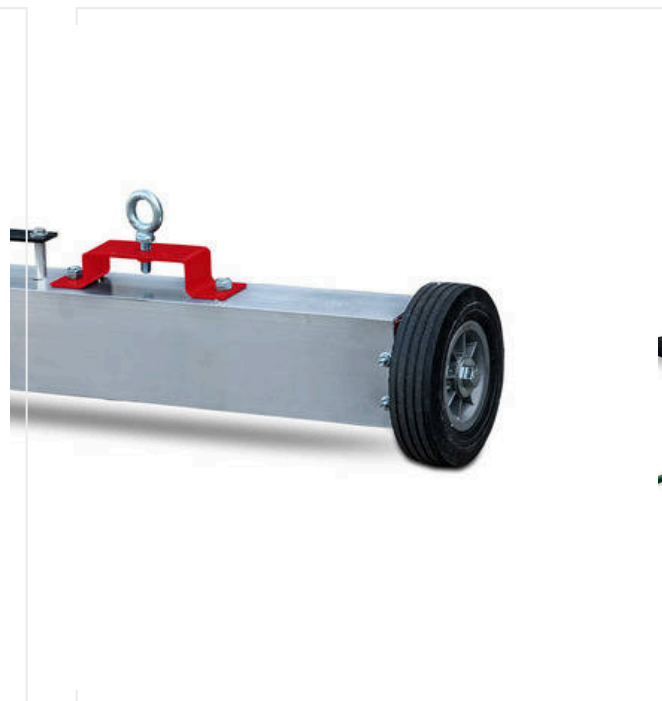

מברשת משולשת DB1600F

מספר פריט 6236543

מברשת משולשת קלה, חזקה ומתקפלת לדשא מלאכותי

מברשת משולשת DB1600

מספר פריט 6211805

מברשת משולשת לדשא מלאכותי

# TurfBoy TB1 / סקירת פרטים

TURFBOY - תחזוקה

**Rubber Drag Mat**

מספר פריט 6400241

Rubber Drag Mat עם מסגרת פלדה לתחזוקת דשא סינתטי.  
אורך 1.500 x רוחב 2.000 x גובה 70 מ"מ

**מוט מגנטי ML1500**

מספר פריט 6220297

מוט מגנט לתחזוקת דשא מלאכותי  
אורך 1,500 x רוחב 300 x גובה 300 מ"מ

**LeaveSweep LS2400**

מספר פריט 3208573

LeaveSweep לאיסוף עלים ופסולת.