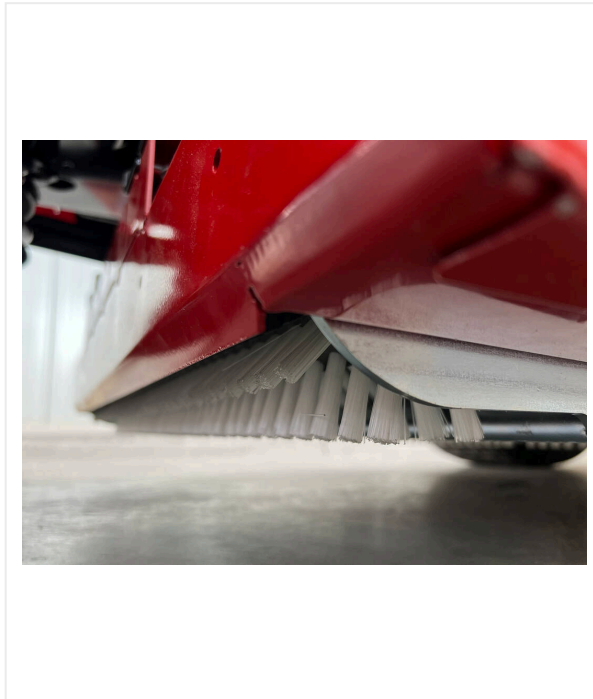

TurfBoy TB1 / סקירת פרטים

TURFBOY - תחזוקה

עדין