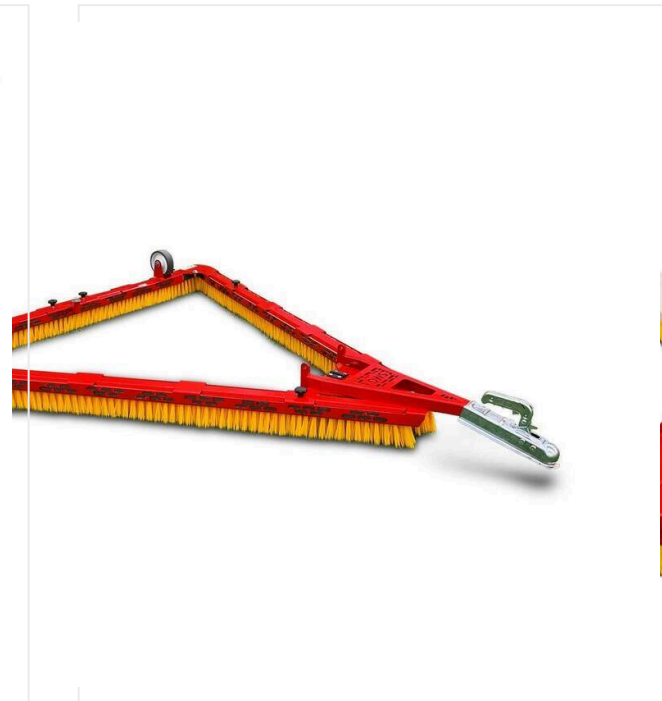

# TurfBoy TB1 / סקירת פרטים

TURFBOY - תחזוקה

מברשת משולשת DB1000F

מספר פריט 6235134

מברשת משולשת קלה, חזקה ומתקפלת לדשא מלאכותי.

יחידת דה-דחיסה

מספר פריט 6239732

יחידת דה-דחיסה להתרופפות עדינה של חומר המילוי.

מפזר חגורות BS800

מספר פריט 6221306

מפזר המונע על הקרקע עבור דשא מלאכותי

LeaveSweep LS900

מספר פריט 6240652

מסנן אופציונלי (4-10 מ"מ, ניתן להתאמה) עם פס מסרק מפלסטיק להרמה עדינה של פני השטח, חלוקה מחדש של חומרי המילוי ואיסוף פסולת.

מברשת משולשת DB1600F

מספר פריט 6236543

מברשת משולשת קלה, חזקה ומתקפלת לדשא מלאכותי

מברשת משולשת DB1600

מספר פריט 6211805

מברשת משולשת לדשא מלאכותי