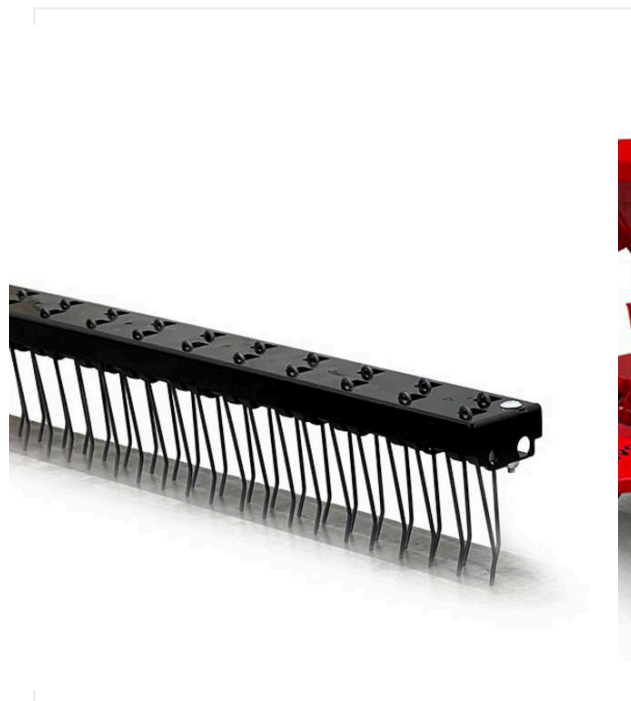

TurfBoy TB1 / סקירת פרטים

TURFBOY - תחזוקה

גלגלים

צמיגים במיוחד לשימוש על דשא מבטיחים לחץ מינימלי על הקרקע.

תקלה

לגרירה של מאטים, מברשות משולשים וסרגלי מגנט.

יעיל

מברשת גרירה: ניתן להרחיב את רוחב העבודה מ-800 ל-1,200 מ"מ

TurfBoy TB1 / סקירת פרטים

TURFBOY - תחזוקה

עדין

תפקודי

TurfBoy TB1 / סקירת פרטים

TURFBOY - תחזוקה

יחידת דה-דחיסה

מספר פריט 6239732

יחידת דה-דחיסה להתרופפות עדינה של חומר המילוי.

מפזר חגורות BS800

מספר פריט 6221306

מפזר המונע על הקרקע עבור דשא מלאכותי

מוט מגנטי ML1500

מספר פריט 6220297

מוט מגנט לתחזוקת דשא מלאכותי

TurfBoy TB1 / סקירת פרטים