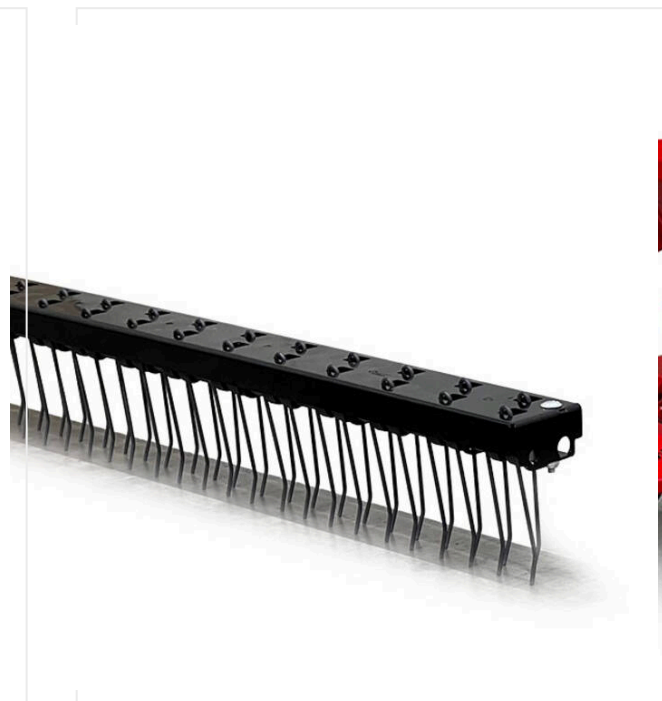

# TurfBoy TB1 / סקירת פרטים

TURFBOY - תחזוקה

מברשת משולשת DB1000F

מספר פריט 6235134

מברשת משולשת קלה, חזקה ומתקפלת לדשא מלאכותי.

יחידת דה-דחיסה

מספר פריט 6239732

יחידת דה-דחיסה להתרופפות עדינה של חומר המילוי.

מפזר חגורות BS800

מספר פריט 6221306

מפזר המונע על הקרקע עבור דשא מלאכותי

LeaveSweep LS900

מספר פריט 6240652

מסנן אופציונלי (4-10 מ"מ, ניתן להתאמה) עם פס מסרק מפלסטיק להרמה עדינה של פני השטח, חלוקה מחדש של חומרי המילוי ואיסוף פסולת.