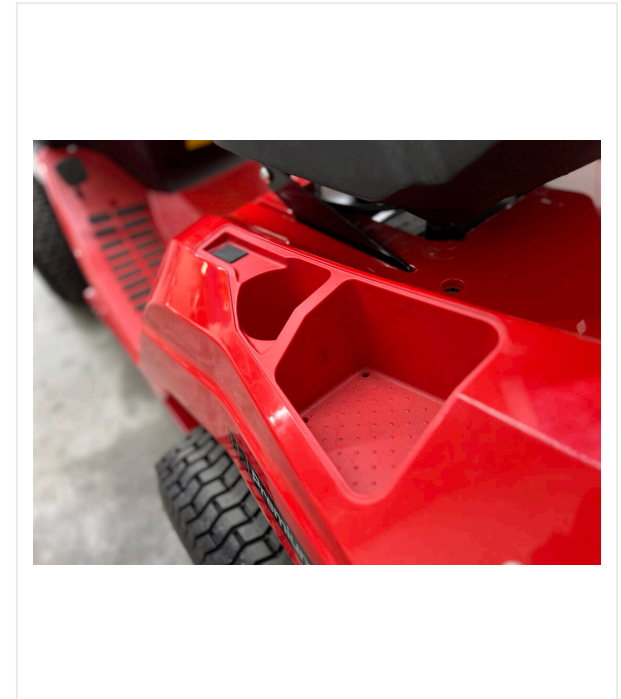

TurfBoy TB1 / סקירת פרטים

TURFBOY - תחזוקה

תפקודי