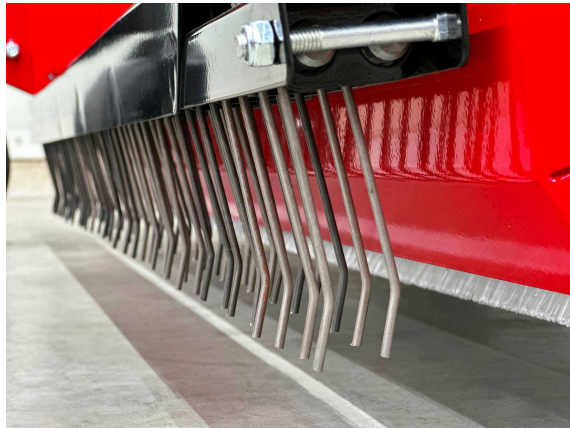

ניתן להגדיר ולנעול במדויק את עומק העבודה באמצעות שני צירים מתכווננים.

המסך הרוטט ניתן להתאמה מדויקת עם הגדרות משתנות בין 4 - 10 מ"מ בהתאם למידת הזיהום וגודל הרשת של חומר המילוי.

למעבר של פתחים צרים ניתן לקפל את שני גלילי ההובלה החוצה ולהרים את מוט הגרירה.

## יחיד במינו

גלילי הובלה מתקפלים להנעה רוחבית דרך דלתות ושערים הדוקים.

## ניתן להתאמה חלקה

מסננת הסינון מתכווננת בין 4 - 10 מ"מ, מנקה לכלוך מחומר המילוי בהחזרה בזמנית.

## יעיל

רוחב העבודה של חוטי הפלדה מתכוונן לשחרור עדין של חומר המילוי.