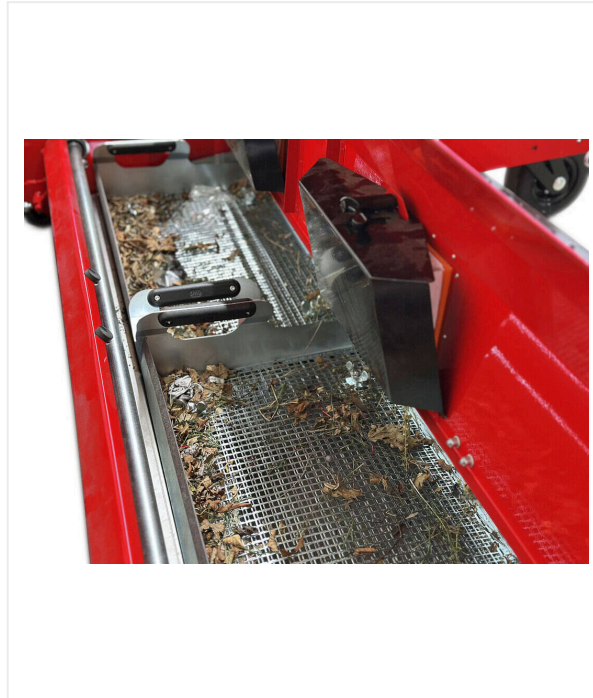

מתכוונן

נפה רוטטת עם טווח כיוון רציף (כעת ללא ציר הנעה).