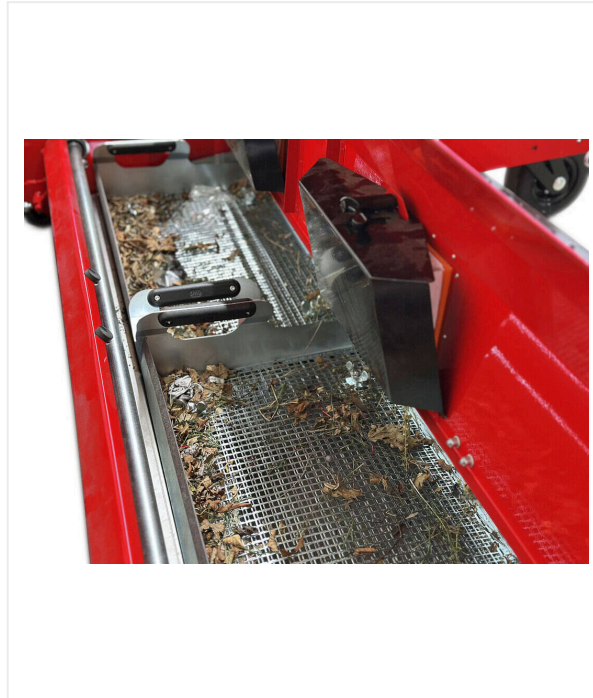

עומק העבודה של המברשת המסתובבת ניתן לכיוון ונעילה נוחים באמצעות שני בורגי כיוון, המצוידים במד גובה מובנה ובפלט צדדי.

המסך הרועד ניתן לכיוון מדויק עם הגדרות משתנות מ-4 עד 10 mm בהתאם לרמת הזיהום וגודל גריד חומר המילוי. מגש הסינון ניתן גם לשליפה קלה במיוחד.

למעבר במעברים צרים, ניתן לפרוס שני גלגלי תובלה ולקפל את מוט הגרירה כלפי מעלה. כסטנדרט, TurfCare מצויד בחיבור 3-נקודות מובנה, שניתן להחלפה ללא כלי עבודה בין חיבור 3-נקודות לבין גרירה.

שלדה קדמית מחוזקת במיוחד מעניקה יציבות ותפעול חלק, ומנגנון ניתוק הרעידות מספק גמישות רבה יותר – לדוגמה, בעת שימוש על דשא סינתטי ללא מילוי. בנוסף, תא כלים שימושי מובנה מאפשר אחסון כפפות וגישה מהירה לתחזוקה באמצעות פתחים נוחים וללא צורך בכלים.

## יעיל

שיני קפיץ עם עומק עבודה מתכוונן לשחרור חומר המילוי.