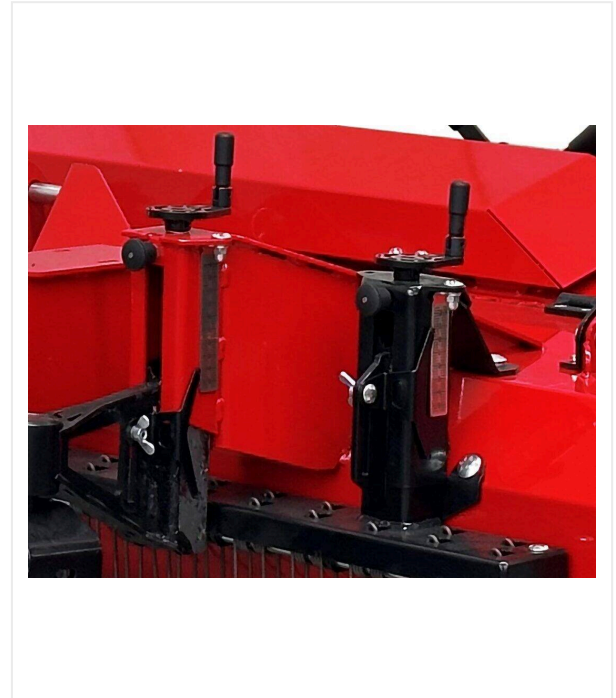

למעבר במעברים צרים, ניתן לפרוס שני גלגלי תובלה ולקפל את מוט הגרירה כלפי מעלה. כסטנדרט, TurfCare מצויד בחיבור 3-נקודות מובנה, שניתן להחלפה ללא כלי עבודה בין חיבור 3-נקודות לבין גרירה.

שלדה קדמית מחוזקת במיוחד מעניקה יציבות ותפעול חלק, ומנגנון ניתוק הרעידות מספק גמישות רבה יותר – לדוגמה, בעת שימוש על דשא סינתטי ללא מילוי. בנוסף, תא כלים שימושי מובנה מאפשר אחסון כפפות וגישה מהירה לתחזוקה באמצעות פתחים נוחים וללא צורך בכלים.

## יעיל

שיני קפיץ עם עומק עבודה מתכוונן לשחרור חומר המילוי.

## מתכוונן

נפה רוטטת עם טווח כיוון רציף (כעת ללא ציר הנעה).