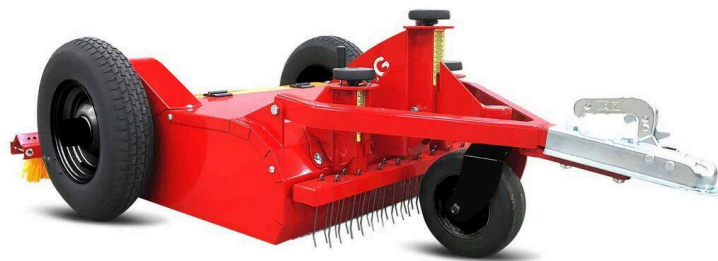

# TurfCare TCA500

תחזוקה - TURFCARE

מכשיר מונע על הקרקע, נגרר-מאחור לניקוי וטיפול בדשא מלאכותי.

TurfCare TCA500 שומר על כל סוג של מגרשי דשא סינטטי ממולאים. ההנעה הגלגלית הופכת את הציוד לבלתי תלוי מכל הנעה הידראולית או ציר כוח. לכן ה-TurfCare יכול להימשך על ידי כלי רכב שונים כגון טרקטורים קומפקטיים קטנים או טרקטורונים.

ניתן להגדיר ולנעול במדויק את עומק העבודה באמצעות שני צירים מתכווננים.

המסך הרוטט ניתן להתאמה מדויקת עם הגדרות משתנות בין 4 - 10 מ"מ בהתאם למידת הזיהום וגודל הרשת של חומר המילוי.

למעבר של פתחים צרים ניתן לקפל את שני גלילי ההובלה החוצה ולהרים את מוט הגרירה.

# TurfCare TCA500 / סקירת פרטים

TURFCARE - תחזוקה

מספרי פריט:	6215251
רוחב עבודה	500 מ"מ
משקל	70 ק"ג
ממדים	אורך 1,603 x רוחב 861 x גובה 545 מ"מ
ממדי משלוח	אורך 1,460 x גובה 1,000 x רוחב 765 מ"מ

בכפוף לשינויים טכניים