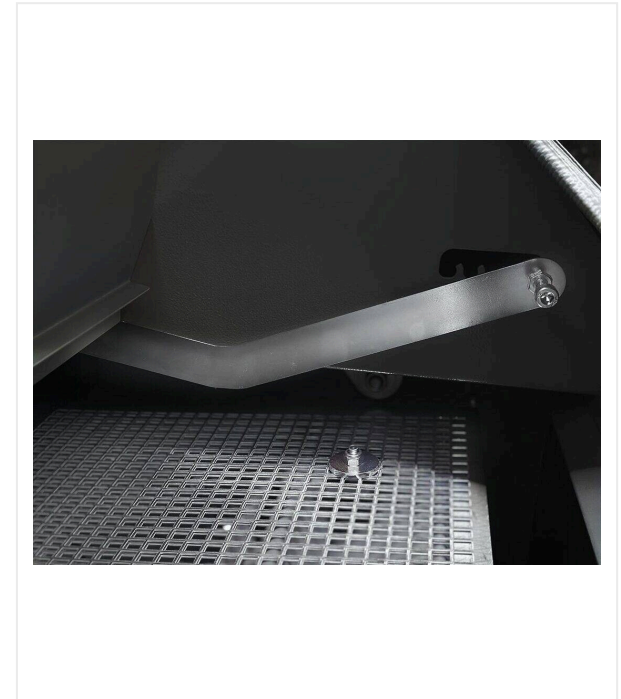

רב-תכליתי

דש החומר להתאמת זרימת הפסולת והמילוי.