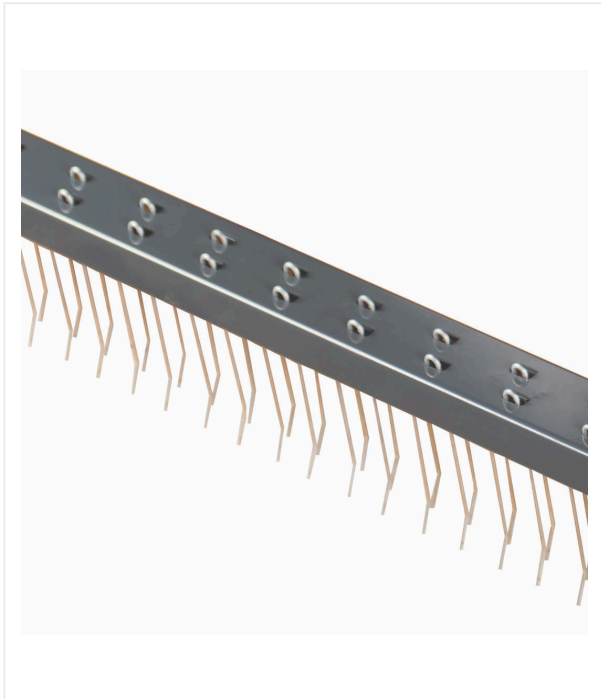

# TurfKing TK1100 / TK1502 / TK1802 / סקירת פרטים

TURFKING - תחזוקה

4 - 10 מ"מ

מסננת SMG מתכווננת לכל גודל חלקיק.

דיוק

גלגל יד להתאמה נוחה וקנה מידה לשליטה בעומק העבודה.

TurfKing TK1100 / TK1502 / TK1802

# TurfKing TK1100 / TK1502 / TK1802 / סקירת פרטים

TURFKING - תחזוקה

## עדין

עומק העבודה של שיני הפלדה (אופציונלי) ניתן לכוונון, לשחרור עדין של חומר המילוי.