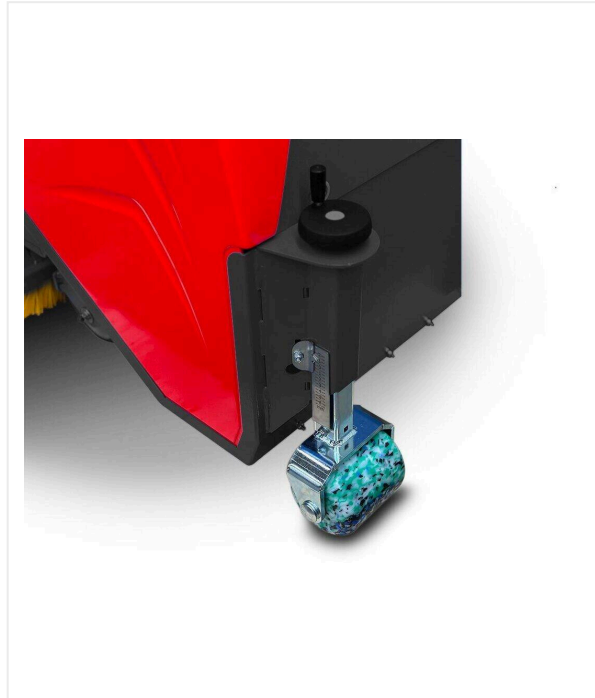

דיוק

גלגל יד להתאמה נוחה וקנה מידה לשליטה בעומק העבודה.