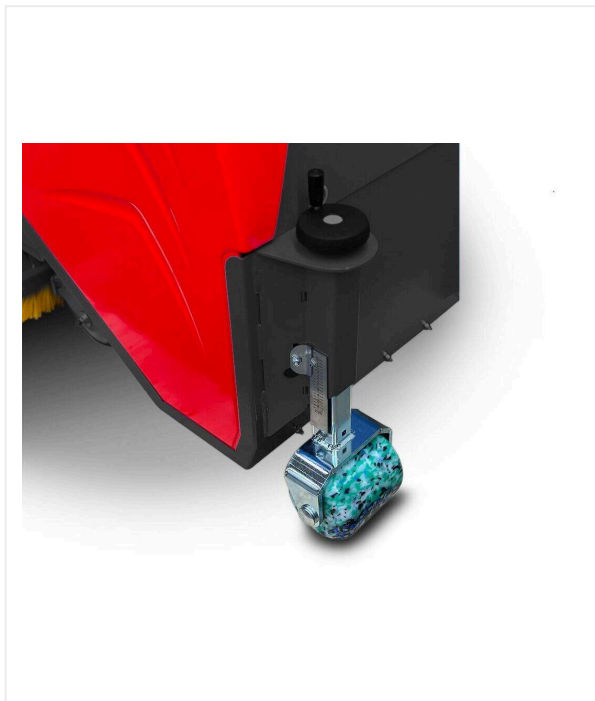

דיוק

גלגל יד להתאמה נוחה וקנה מידה לשליטה בעומק העבודה.