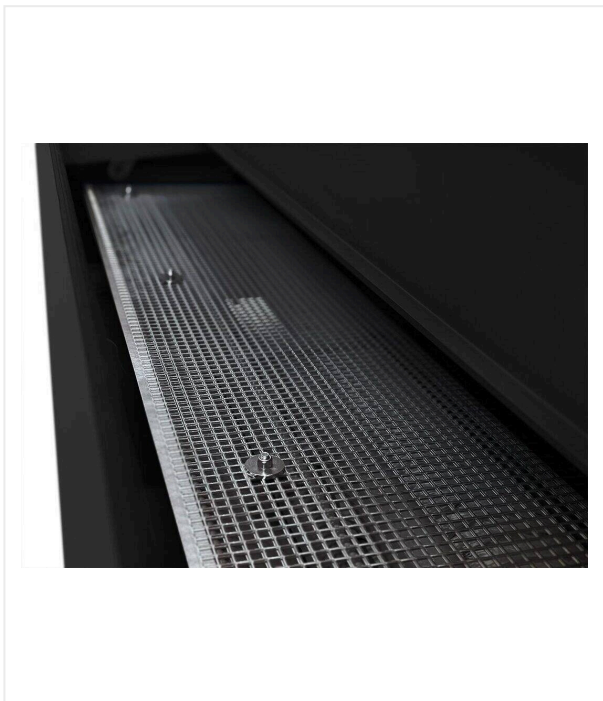

TurfKing TK1100 / TK1502 / TK1802 / סקירת פרטים

TURFKING - תחזוקה

4 - 10 מ"מ

מסננת SMG מתכווננת לכל גודל חלקיק.