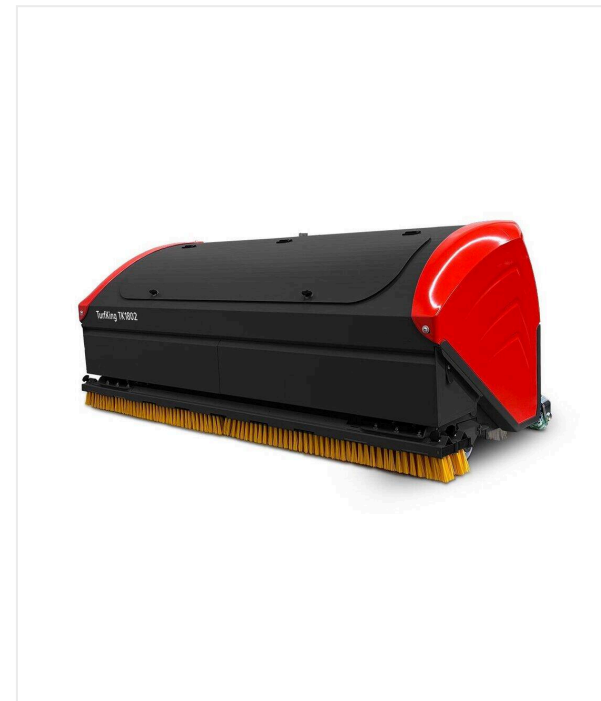

TurfKing TK1100 / TK1502 / TK1802 / סקירת פרטים

TURFKING - תחזוקה

4 - 10 מ"מ

מסננת SMG מתכווננת לכל גודל חלקיק.

דיוק

גלגל יד להתאמה נוחה וקנה מידה לשליטה בעומק העבודה.

TurfKing TK1100 / TK1502 / TK1802

TurfKing TK1100 / TK1502 / TK1802 / סקירת פרטים