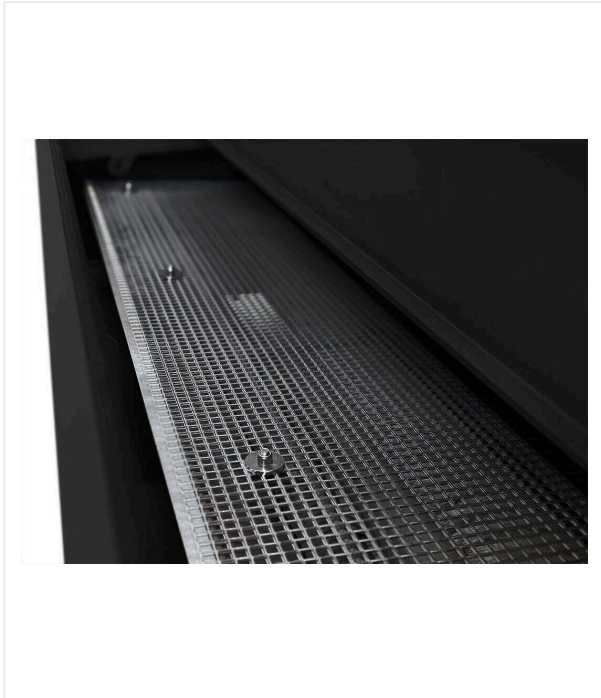

TurfKing TK1100 / TK1502 / TK1802 / סקירת פרטים

TURFKING - תחזוקה

4 - 10 מ"מ

מסננת SMG מתכווננת לכל גודל חלקיק.