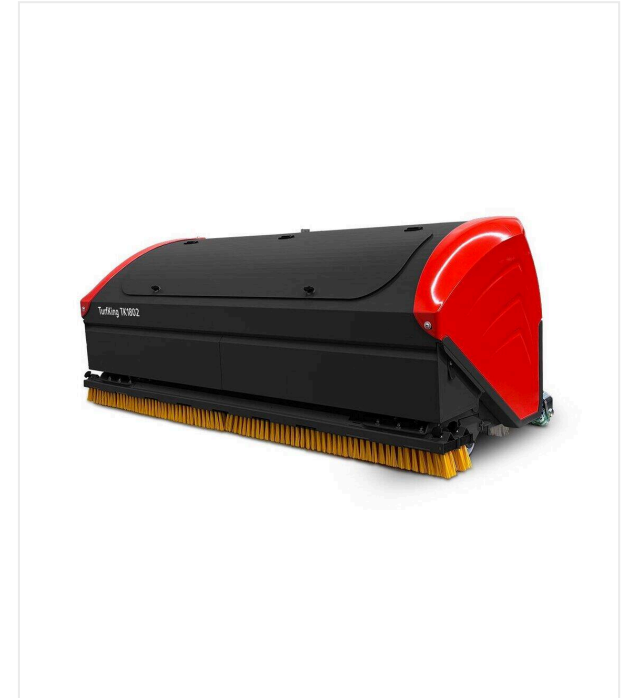

# TurfKing TK1100 / TK1502 / TK1802 / סקירת פרטים

TURFKING - תחזוקה

4 - 10 מ"מ

מסננת SMG מתכווננת לכל גודל חלקיק.

דיוק

גלגל יד להתאמה נוחה וקנה מידה לשליטה בעומק העבודה.

TurfKing TK1100 / TK1502 / TK1802