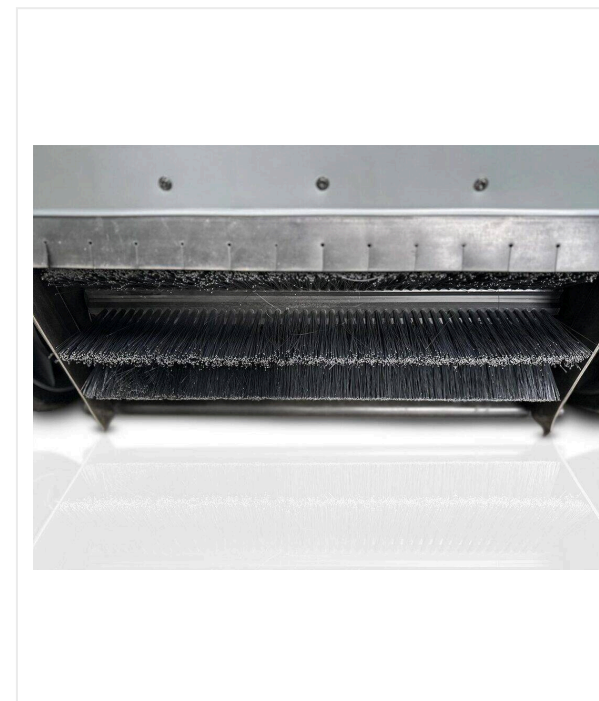

גאומטריית המכונה ומערכת המברשות מותאמות לדשא סינתטי קצר, ולכן לא מומלץ להשתמש בה בדשא עם סיבים ארוכים יותר. עם TurfSoft TS1 ניתן לבצע תחזוקה שוטפת של המגרש באופן אמין – לשמירה על איכות משחק גבוהה וערך המגרש לאורך זמן.

סקירת פרטים / TurfSoft TS1 DC

תחזוקה - TURFSOFT

יעיל

הנפה הרוטטת אוספת לכלוך וסיבים שחוקים, מסננת את החול ומחזירה אותו למגרש. בנוסף, ניתן לסגור את המסננת הרוטטת המתכווננת, מה שמאפשר להשתמש במכונה לא רק במגרש אלא גם לניקוי האזורים שמסביב.

מדויק

מצוידת במברשת צד נפתחת, ה-TS1 DC מסירה לכלוך גם באזורים שקשה להגיע אליהם.

פונקציונלי

מברשת סיבובית חזקה שמסירה ביעילות חלקיקים תלויים, שחיקה ולכלוך.

TurfSoft TS1 DC / סקירת פרטים

TURFSOFT - תחזוקה

חשמלי