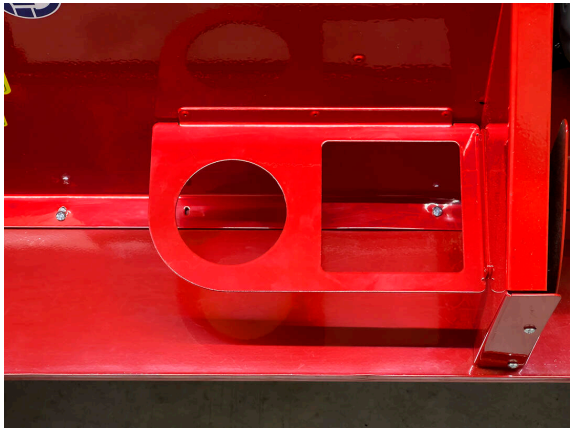

ניתן לנקות את המסנן בקלות על ידי סיבוב גלגל היד.

TurfSoft TS3 פותח לניקוי של מגרשי דשא מלאכותיים ממולאים לאורך לוחות, גדרות או בלוקים פינתיים. מצויד במטאטא צד צרים, ה-TurfSoft TS3 מבטל את הלכלוך גם באזורים שקשה לגשת אליהם. אם לא משתמשים במטאטא הצד, ניתן לקפל אותו בקלות.

TurfSoft TS3 DC / סקירת פרטים

TURFSOFT - תחזוקה

בטיחות

גלגל צד כדי למנוע התנגשויות בקירות.

מטאטא צד

מצויד במטאטא צד צירים, ה- TurfSoft TS3 DC מבטל את הלכלוך גם באזורים שקשה לגשת אליהם. אם לא משתמשים במטאטא הצד, ניתן לקפל אותו בקלות.

קומפקטי

זרוע היגוי מתקפלת להובלה קלה ואחסון במקומות קטנים.

TurfSoft TS3 DC / סקירת פרטים

TURFSOFT - תחזוקה

נחמה

מחזיק כוסות ותושבת לכלים.

טיפול קל

Ergonomically arranged operating controls.