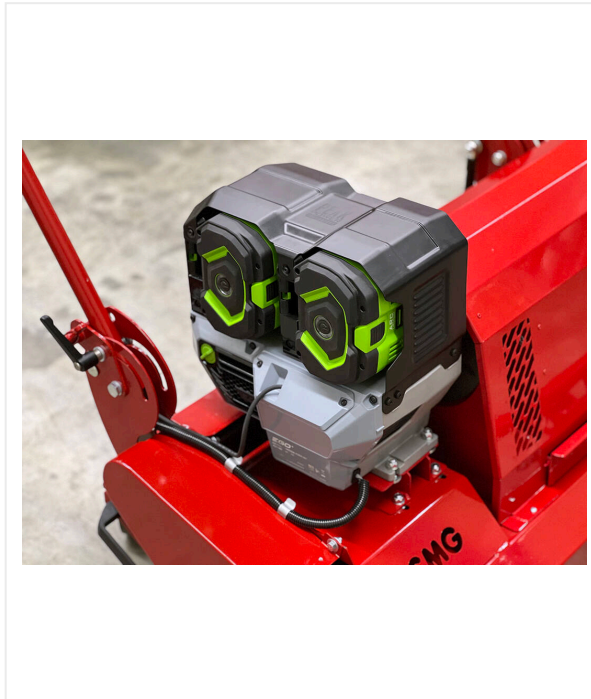

TurfSoft TS3 DC / סקירת פרטים

TURFSOFT - תחזוקה

כח

3,4 קילוואט (4,7 حصان)

מסנן אבק SMG

מטהר אבק תואם ל-EN60335-2-69/DIN דרגת
אבק "M" ו-"F8" EN779 או "F9".