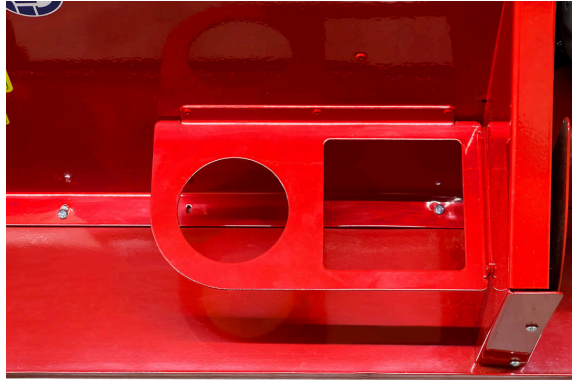

ניתן לנקות את המסנן בקלות על ידי סיבוב גלגל היד.

TurfSoft TS3 פותח לניקוי של מגרשי דשא מלאכותיים ממולאים לאורך לוחות, גדרות או בלוקים פינתיים. מצויד במטאטא צד צרים, ה-TurfSoft TS3 מבטל את הלכלוך גם באזורים שקשה לגשת אליהם. אם לא משתמשים במטאטא הצד, ניתן לקפל אותו בקלות.

TurfSoft TS3 DC / סקירת פרטים

TURFSOFT - תחזוקה

בטיחות

גלגל צד כדי למנוע התנגשויות בקירות.

מטאטא צד

מצויד במטאטא צד צירים, ה- TurfSoft TS3 DC מבטל את הלכלוך גם באזורים שקשה לגשת אליהם. אם לא משתמשים במטאטא הצד, ניתן לקפל אותו בקלות.

קומפקטי

זרוע היגוי מתקפלת להובלה קלה ואחסון במקומות קטנים.

TurfSoft TS3 DC / סקירת פרטים

TURFSOFT - תחזוקה

נחמה

מחזיק כוסות ותושבת לכלים.

טיפול קל

Ergonomically arranged operating controls.