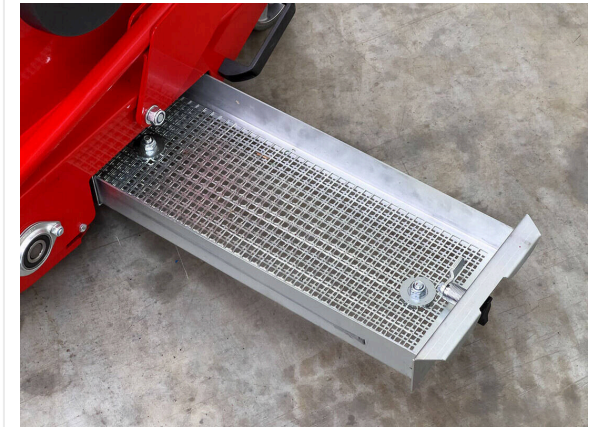

TurfSoft TS3 / סקירת פרטים

TURFSOFT - תחזוקה

ניתן להתאמה חלקה

מסננת הניתנת להוצאה זמינה בגדלים שונים של מסננת.