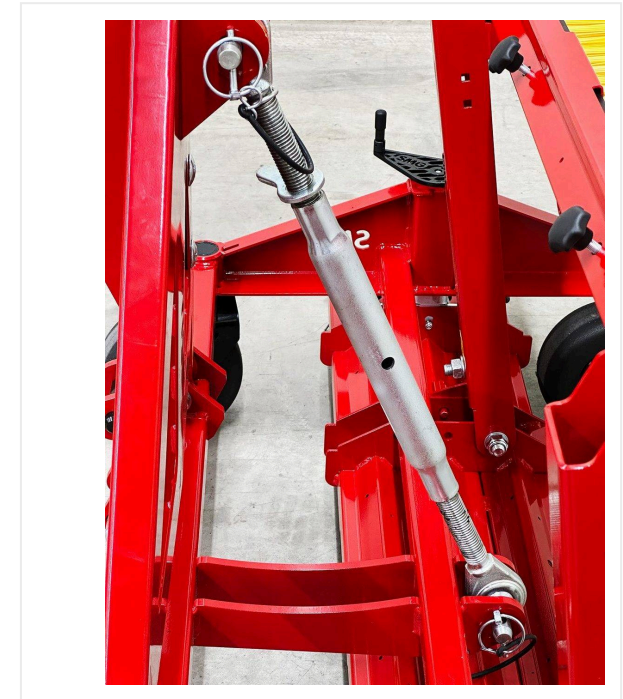

גופי הפלסטיק של שורות המברשת יציבים ועמידים יותר משורות מברשת מסחריות עם גופי עץ. יחד עם SMG-OMEGA, הם מאפשרים רוחב עבודה סטנדרטי מ-2,000 מ"מ ועד 3,000 מ"מ.

ארבעת גלגלי הגומי המוצק בעלי תחזוקה נמוכה מבטיחים לחץ שטח מינימלי וניתן לסובב אותם ב-360°. זה מונע חיכוך מזיק על הדשא הסינטטי בעת פנייה בעת הפעלה עם 3 נקודות. בעת הפעלה עם מוט הגרירה, הגלגלים האחוריים קבועים ובכך מונעים מהחיבור תנועה צדדית.

# TurfTuner TT2000 / סקירת פרטים

TURFTUNER - תחזוקה

**בעדינות**

6 שורות של פחי פלדה, רוחב עבודה מתכוונן במדויק להתרופפות עדינה ויעילה של חומר המילוי.

**רב-תכליתי**

שורות אופציונליות של מברשות זמינות. רוחב עבודה של עד 3.0 מטר ברוחב מרווח של 90 ס"מ בלבד.

# TurfTuner TT2000 / סקירת פרטים

TURFTUNER - תחזוקה

**SMG Omega**

מערכת לחילוף מהיר של מברשת ופלדה לגרוח.

**דיוק**

צירים עם מנגנון נעילה וחוגה.

**חזק**

הצמדה לשימוש עם תקלה בשלוש נקודות.

# TurfTuner TT2000 / סקירת פרטים

TURFTUNER - תחזוקה

**שורות אופציונליות של מברשות**

עבור דרישות אישיות ושלבי תחזוקה.

**גאוני**

שילוב של שלוש נקודות תקלה ומוט משיכה להובלה בטוחה וקלה.