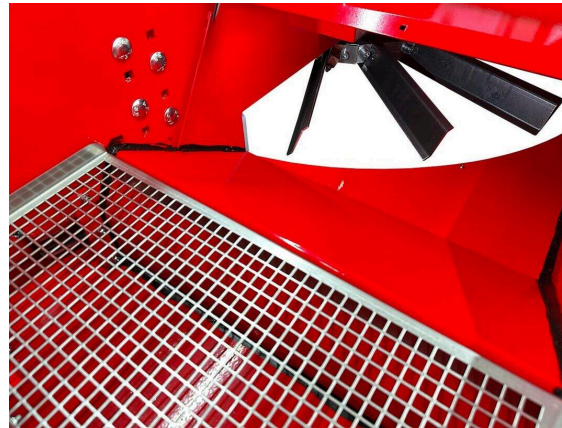

פטנטי

טכנולוגיית ניקוי בלחץ גבוה רשומה כפטנט.