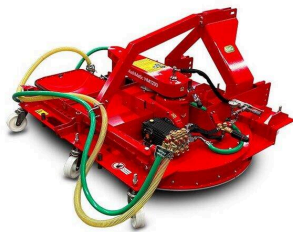

סקירת פרטים / WashMatic WM1200

תחזוקה - WASHMATIC

נוח להובלה

טכנולוגיית ניקוי בלחץ גבוה רשומה כפטנט.