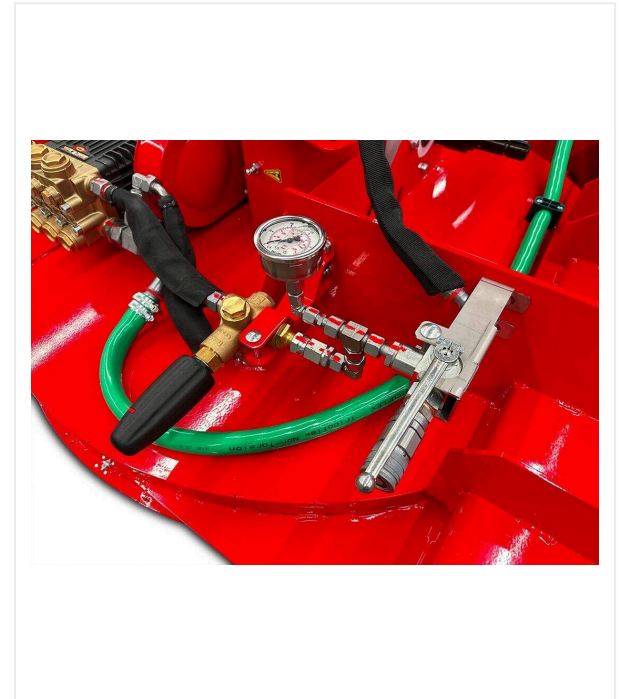

ה-WashMatic WM1200 עושה שימוש בטכנולוגיית הלחץ הגבוה הפטנטית של דגם WashMatic WM800. שמונה דיזות לחץ גבוה המסודרות באלכסון, וסיבוב המסתובב מנקים את המשטח בעדינות וביעילות, עם לחץ מים מתכוונן של עד 170 bar. המים מסירים לכלוך, שאריות אורגניות וכן גרגרים ושחיקת סיבים (מיקרופלסטיק) מהמשטח. לאחר מכן, המים והחלקיקים המשתחררים נשאבים באמצעות להבים מסתובבים במהירות, בדומה לטורבינה, ומוזרמים אל משאבת מי השפכים.

אספקת מים רציפה וניקוז מי שפכים מתמשכים מבטיחים פעולה רציפה של המערכת. בנוסף, ניתן לחבר את היחידה למערכת ClearMatic CM1800 – יחידה נידת לטיפול, סינון והפרדת בוצה ממי השפכים הנוצרים במהלך ניקוי משטחי ספורט סינתטיים (מספר פריט 6233350).

סקירת פרטים / WashMatic WM1200

תחזוקה - WASHMATIC

עוצמתי

כולל משאבת מים מלוכלכים מובנית.

פשוט

ידיית הפעלה להפעלת היחידה בקלות.

מדויק

מד לחץ ושסתום לכיוון לחץ מים עד 140 bar.