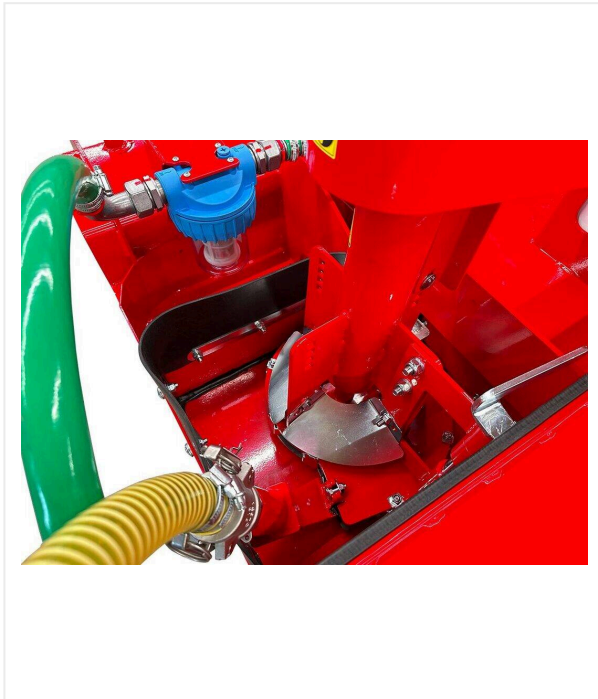

סקירת פרטים / WashMatic WM1200

תחזוקה - WASHMATIC

עוצמתי

כולל משאבת מים מלוכלכים מובנית.