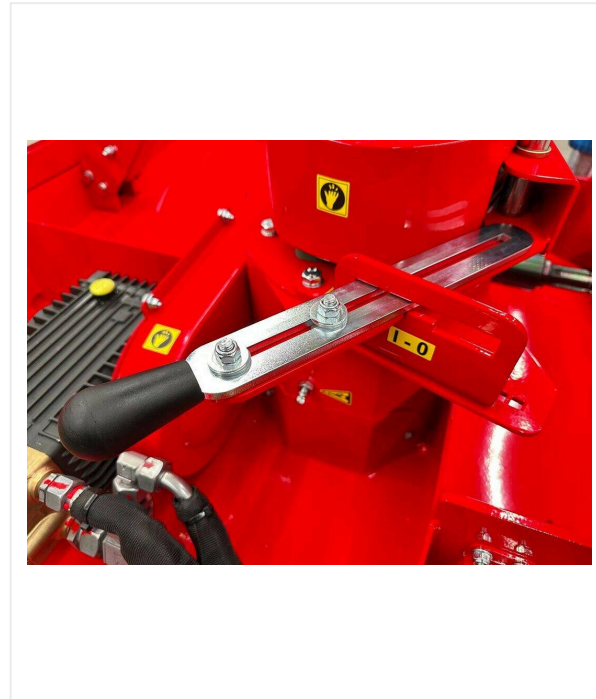

ה-WashMatic WM1200 עושה שימוש בטכנולוגיית הלחץ הגבוה הפטנטית של דגם WashMatic WM800. שמונה דיזות לחץ גבוה המסודרות באלכסון, וסיבוב המסתובב מנקים את המשטח בעדינות וביעילות, עם לחץ מים מתכוונן של עד 170 bar. המים מסירים לכלוך, שאריות אורגניות וכן גרגרים ושחיקת סיבים (מיקרופלסטיק) מהמשטח. לאחר מכן, המים והחלקיקים המשתחררים נשאבים באמצעות להבים מסתובבים במהירות, בדומה לטורבינה, ומוזרמים אל משאבת מי השפכים.

אספקת מים רציפה וניקוז מי שפכים מתמשכים מבטיחים פעולה רציפה של המערכת. בנוסף, ניתן לחבר את היחידה למערכת ClearMatic CM1800 – יחידה נידת לטיפול, סינון והפרדת בוצה ממי השפכים הנוצרים במהלך ניקוי משטחי ספורט סינתטיים (מספר פריט 6233350).

סקירת פרטים / WashMatic WM1200

תחזוקה - WASHMATIC

עוצמתי

כולל משאבת מים מלוכלכים מובנית.

פשוט

ידיית הפעלה להפעלת היחידה בקלות.

מדויק

מד לחץ ושסתום לכיוון לחץ מים עד 140 bar.