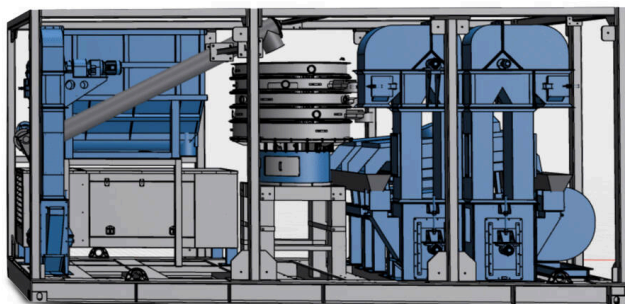

# Infill-Separator

מחזור

מערכת הפרדה יעילה להחזרת ושימוש חוזר של רכיבי מילוי במהלך מיחזור דשא סינתטי.

מערכת האינפיל-ספראטור היא מערכת מודולרית שנועדה להפרדה מדויקת של חומרי מילוי לרכיביהם הניתנים לשימוש חוזר. המערכת בנויה ממספר שלבים מתואמים לעיבוד, ומתאימה הן להתקנה קבועה והן לשימוש באתר באופן נייד.

החומר מוזן תחילה ליחידת ניפוי סיבובית, אשר ממיינת אותו לפי גודל גרגרים וקוטר חלקיקים. במקביל, מזהמים גסים כגון אבנים, בדלי סיגריות וחלקי פלסטיק גדולים מוסרים באופן אמין. שלב ההפרדה המכאנית המקדימה מבטיח יציבות תהליך ויעילות בשלבים הבאים.

בשלב הבא, החומר עובר דרך יחידות הפרדה שפותחו במיוחד להפרדה מדויקת של חול וגרגרי גומי. בשלב זה, שני הרכיבים העיקריים מופרדים על בסיס גודל חלקיקים וצפיפות.

בשלב עיבוד נוסף, סיבים וחוטי פלסטיק שנותרו מוסרים ביעילות. שלב הניקוי הזה חיוני להבטחת איכות גבוהה של המוצר הסופי, והוא מאפשר שימוש חוזר בחומרים.

המערכת מאפשרת הפרדה נקייה וספציפית לארבעה זרמי חומר מובחנים: גרגרי גומי, רכיבים מבוססי סיליקט כגון חול קוורץ, סיבי פלסטיק (למשל מפוליאטילן), ושאריות או מזהמים דקים בתכולה מרבית של 2%.

הפרדת החומרים מתבצעת למילוי אוטומטי בתוך שקי Big Bags ייעודיים, מה שמאפשר שימוש חוזר ישיר או שילוב במעגל חומרי הגלם המשניים.