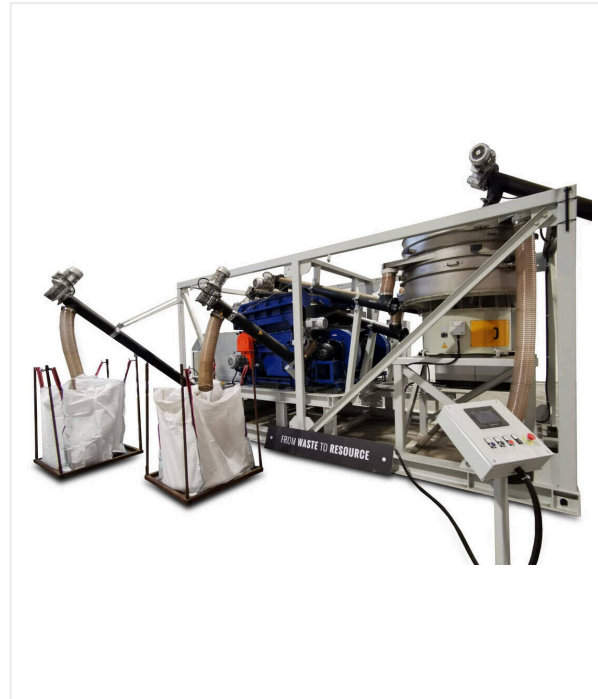

# Infill-Separator

מחזור

מערכת הפרדה יעילה להחזרת ושימוש חוזר של רכיבי מילוי במהלך מיחזור דשא סינתטי.

מערכת האינפיל-ספראטור היא מערכת מודולרית שנועדה להפרדה מדויקת של חומרי מילוי לרכיביהם הניתנים לשימוש חוזר. המערכת בנויה ממספר שלבים מתואמים לעיבוד, ומתאימה הן להתקנה קבועה והן לשימוש באתר באופן נייד.

החומר מוזן תחילה ליחידת ניפוי סיבובית, אשר ממיינת אותו לפי גודל גרגרים וקוטר חלקיקים. במקביל, מזהמים גסים כגון אבנים, בדלי סיגריות וחלקי פלסטיק גדולים מוסרים באופן אמין. שלב ההפרדה המכאנית המקדימה מבטיח יציבות תהליך ויעילות בשלבים הבאים.

המערכת מאפשרת הפרדה נקייה וספציפית לארבעה זרמי חומר מובחנים: גרגרי גומי, רכיבים מבוססי סיליקט כגון חול קוורץ, סיבי פלסטיק (למשל מפוליאטילן), ושאריות או מזהמים דקים בתכולה מרבית של 2%.

הפרדת החומרים מתבצעת למילוי אוטומטי בתוך שקי Big Bags ייעודיים, מה שמאפשר שימוש חוזר ישיר או שילוב במעגל חומרי הגלם המשניים.

**מפצל סיבים וחוטרים**

הפרדת סיבי הפלסטיק מהחול והגומי, עם מילוי  
לאחר מכן בשקי Big Bag

**יחידות הפרדה**

רכיבים מדויקים להפרדת חול וגרגירי גומי לפי גודל  
גרגר וצפיפות

**מערכת ניפוי סיבובית**

הפרדה מוקדמת מכנית באמצעות נפה סיבובית –  
מבטיחה יציבות בתהליך ומסירה מזהמים גסים  
באופן אמין