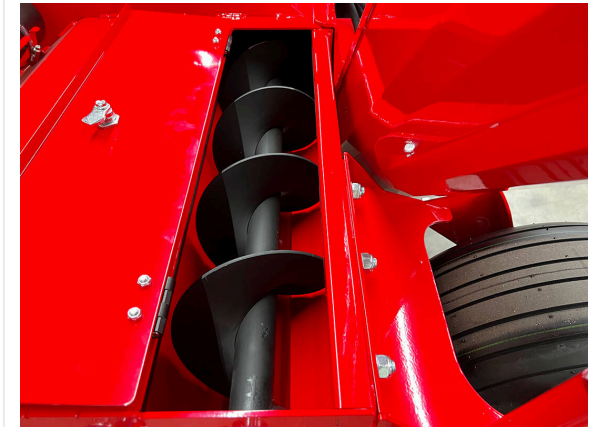

# RenoMatic RM1500

מחזור - RENOMATIC

**מכשיר טרקטור לפינוי חומר מילוי מדשא מלאכותי.  
רוחב עבודה 1,500 מ"מ**

RenoMatic RM1500 נועד להסיר חול, גרגירי גומי או חומרי מילוי אורגניים ממשטחי דשא מלאכותי בצורה יעילה ומדויקת. RM1500 היא יחידה קומפקטית יותר, מכיוון שהשיניים המסתובבות בוטלו. אביזר חזק זה בעל רוחב עבודה של 1,500 מ"מ והוא מחובר לטרקטור הגורר באמצעות מתאם 3-נקודות. מקדחת ההזנה מונעת הידראולית דרך חיבור לטרקטור. חיבור המברשת מורכב משורות של 6 מברשות בודדות המסודרות באקדח המברשת. ניתן לשלב שורות של מברשות בעלות קשיות שונה להשגת תוצאות מיטביות. על ידי התאמת צירים ניתן להגדיר את מידת הסרת חומר המילוי.

# סקירת פרטים / RenoMatic RM1500

מחזור - RENOMATIC

**קל רגליים**

צמיגי דשא ללחץ שטח מינימלי.

**מתכווננת**

קצב החילוץ מתכוונן.

**גבוה למעלה**

מקדח

# Renomatic RM1500 / סקירת פרטים

RENOMATIC - מחזור

**דיוק**

צירים כוונון לעומק עבודה מדויק.

**עדכון**

עומס יתר על המצמד בין טרקטור ל RM1500.

**פלט**

ברגי הובלה גדולים לביצועי שינוע גבוהים.