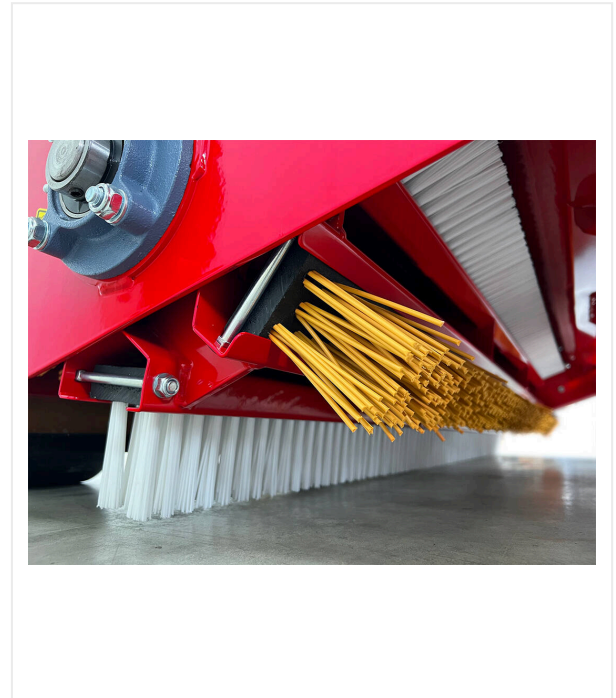

סקירת פרטים / RenoMatic RM1500

מחזור - RENOMATIC

שינוי מהיר

אקדח מברשות להגדרות מברשת שונות והחלפת המברשות תוך שניות.