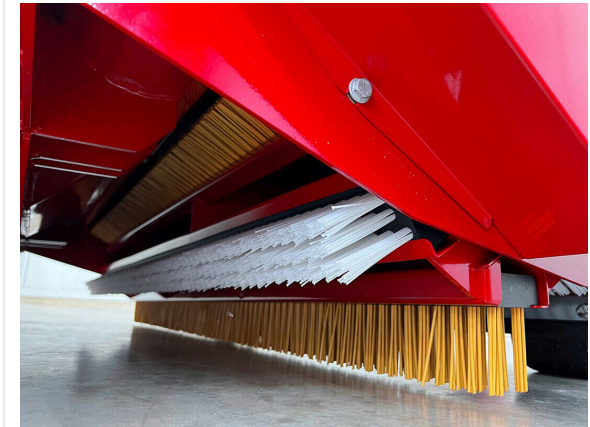

# RenoMatic RM1502

מחזור - RENOMATIC

**מכשיר טרקטור לפינוי חומר מילוי מדשא מלאכותי.  
רוחב עבודה 1,500 מ"מ**

RenoMatic RM1502 נועד להסיר חול, גרגירי גומי או חומרי מילוי אורגניים ממשטחי דשא מלאכותי בצורה יעילה ומדויקת. RM1502 היא יחידה קומפקטית יותר, מכיוון שהשיניים המסתובבות בוטלו. אביזר חזק זה בעל רוחב עבודה של 1,500 מ"מ והוא מחובר לטרקטור הגורר באמצעות מתאם 3-נקודות. מקדחת ההזנה מונעת הידראולית דרך חיבור לטרקטור. חיבור המברשת מורכב משורות של 6 מברשות בודדות המסודרות באקדח המברשת. ניתן לשלב שורות של מברשות בעלות קשיות שונה להשגת תוצאות מיטביות. על ידי התאמת צירים ניתן להגדיר את מידת הסרת חומר המילוי.

# סקירת פרטים / RenoMatic RM1502

מחזור - RENOMATIC

**דיוק**

צירים כוונון לעומק עבודה מדויק.

**קל רגליים**

צמיגי דשא ללחץ שטח מינימלי.

**גבוה למעלה**

מסוע אנכי עם מעלית דלי.

# סקירת פרטים / RenoMatic RM1502

מחזור - RENOMATIC

**נחות**

בקרות מרכזיות

**מופע של איש אחד**

הקלטת תיק גדול (מתלה) מאפשר תפעול של אדם אחד.

**שינוי מהיר**

אקדח מברשות להגדרות מברשת שונות והחלפת המברשות תוך שניות.