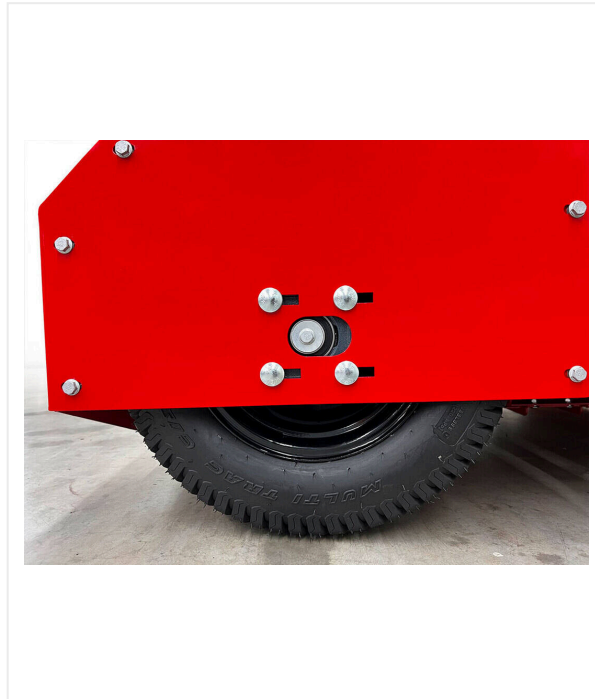

# RenoMatic RM1502

מחזור - RENOMATIC

**מכשיר טרקטור לפינוי חומר מילוי מדשא מלאכותי.  
רוחב עבודה 1,500 מ"מ**

RenoMatic RM1502 נועד להסיר חול, גרגירי גומי או חומרי מילוי אורגניים ממשטחי דשא מלאכותי בצורה יעילה ומדויקת. RM1502 היא יחידה קומפקטית יותר, מכיוון שהשיניים המסתובבות בוטלו. אביזר חזק זה בעל רוחב עבודה של 1,500 מ"מ והוא מחובר לטרקטור הגורר באמצעות מתאם 3-נקודות. מקדחת ההזנה מונעת הידראולית דרך חיבור לטרקטור. חיבור המברשת מורכב משורות של 6 מברשות בודדות המסודרות באקדח המברשת. ניתן לשלב שורות של מברשות בעלות קשיות שונה להשגת תוצאות מיטביות. על ידי התאמת צירים ניתן להגדיר את מידת הסרת חומר המילוי.

דרישות לשימוש ב- RM1502:

ההפעלה דורשת טרקטור עם הספק הנעה של לפחות 25 קילו-וואט (HP 34) וגם חיבור הידראולי 3 נקודות. אנו ממליצים על הנעה הידרוסטטית משתנה ברציפות או ציוד זחילה. ה- PTO צריך להיות לפחות 540 rpm החיבור ההידראולי דורש קיבולת של 20 - 30 ליטר בכ-100 באר לדקה.

# סקירת פרטים / RenoMatic RM1502

מחזור - RENOMATIC

**עדכון**

עומס יתר על המצמד בין טרקטור ל RM1502.

**פלט**

ברגי הובלה גדולים לביצועי שינוע גבוהים.

**RenoMatic RM1502**

# סקירת פרטים / RenoMatic RM1502

מחזור - RENOMATIC

**דיוק**

צירים כוונון לעומק עבודה מדויק.

**קל רגליים**

צמיגי דשא ללחץ שטח מינימלי.

**גבוה למעלה**

מסוע אנכי עם מעלית דלי.