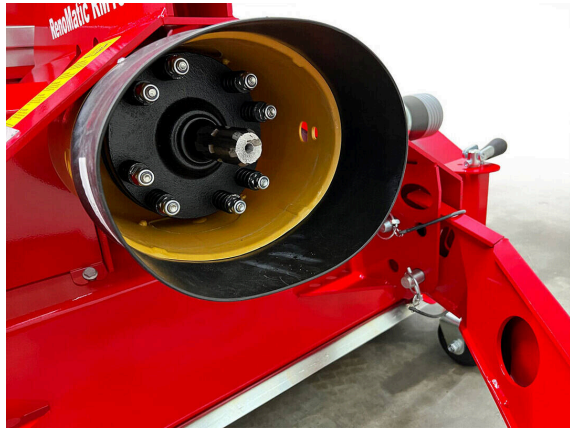

# RenoMatic RM1502

מחזור - RENOMATIC

**מכשיר טרקטור לפינוי חומר מילוי מדשא מלאכותי.  
רוחב עבודה 1,500 מ"מ**

RenoMatic RM1502 נועד להסיר חול, גרגירי גומי או חומרי מילוי אורגניים ממשטחי דשא מלאכותי בצורה יעילה ומדויקת. RM1502 היא יחידה קומפקטית יותר, מכיוון שהשיניים המסתובבות בוטלו. אביזר חזק זה בעל רוחב עבודה של 1,500 מ"מ והוא מחובר לטרקטור הגורר באמצעות מתאם 3-נקודות. מקדחת ההזנה מונעת הידראולית דרך חיבור לטרקטור. חיבור המברשת מורכב משורות של 6 מברשות בודדות המסודרות באקדח המברשת. ניתן לשלב שורות של מברשות בעלות קשיות שונה להשגת תוצאות מיטביות. על ידי התאמת צירים ניתן להגדיר את מידת הסרת חומר המילוי.

דרישות לשימוש ב- RM1502:

ההפעלה דורשת טרקטור עם הספק הנעה של לפחות 25 קילו-וואט (HP 34) וגם חיבור הידראולי 3 נקודות. אנו ממליצים על הנעה הידרוסטטית משתנה ברציפות או ציוד זחילה. ה- PTO צריך להיות לפחות 540 rpm החיבור ההידראולי דורש קיבולת של 20 - 30 ליטר בכ-100 באר לדקה.

# סקירת פרטים / RenoMatic RM1502

מחזור - RENOMATIC

**עדכון**

עומס יתר על המצמד בין טרקטור ל RM1502.

**פלט**

ברגי הובלה גדולים לביצועי שינוע גבוהים.

**RenoMatic RM1502**

# סקירת פרטים / RenoMatic RM1502

מחזור - RENOMATIC

**דיוק**

צירים כוונון לעומק עבודה מדויק.

**קל רגליים**

צמיגי דשא ללחץ שטח מינימלי.

**גבוה למעלה**

מסוע אנכי עם מעלית דלי.