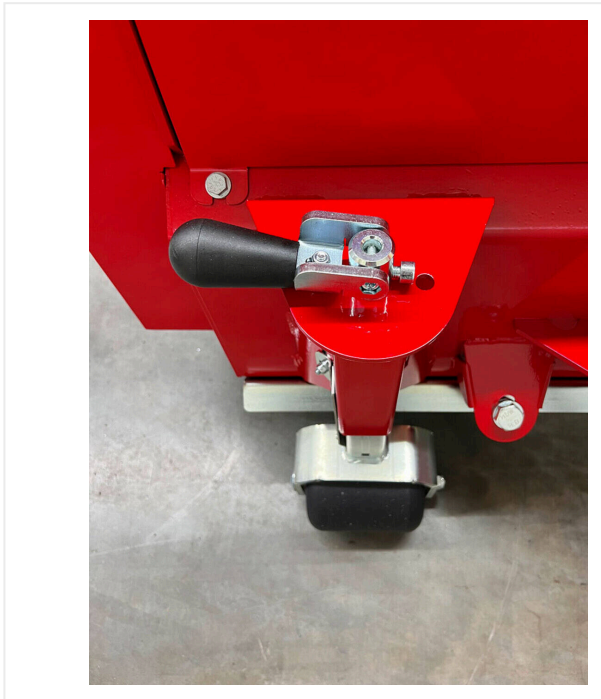

# RenoMatic RM1502

מחזור - RENOMATIC

**מכשיר טרקטור לפינוי חומר מילוי מדשא מלאכותי.  
רוחב עבודה 1,500 מ"מ**

RenoMatic RM1502 נועד להסיר חול, גרגירי גומי או חומרי מילוי אורגניים ממשטחי דשא מלאכותי בצורה יעילה ומדויקת. RM1502 היא יחידה קומפקטית יותר, מכיוון שהשיניים המסתובבות בוטלו. אביזר חזק זה בעל רוחב עבודה של 1,500 מ"מ והוא מחובר לטרקטור הגורר באמצעות מתאם 3-נקודות. מקדחת ההזנה מונעת הידראולית דרך חיבור לטרקטור. חיבור המברשת מורכב משורות של 6 מברשות בודדות המסודרות באקדח המברשת. ניתן לשלב שורות של מברשות בעלות קשיות שונה להשגת תוצאות מיטביות. על ידי התאמת צירים ניתן להגדיר את מידת הסרת חומר המילוי.

דרישות לשימוש ב- RM1502:

ההפעלה דורשת טרקטור עם הספק הנעה של לפחות 25 קילו-וואט (HP 34) וגם חיבור הידראולי 3 נקודות. אנו ממליצים על הנעה הידרוסטטית משתנה ברציפות או ציוד זחילה. ה- PTO צריך להיות לפחות 540 rpm החיבור ההידראולי דורש קיבולת של 20 - 30 ליטר בכ-100 באר לדקה.

# סקירת פרטים / RenoMatic RM1502

מחזור - RENOMATIC

**עדכון**

עומס יתר על המצמד בין טרקטור ל RM1502.

**פלט**

ברגי הובלה גדולים לביצועי שינוע גבוהים.

**RenoMatic RM1502**

# סקירת פרטים / RenoMatic RM1502

מחזור - RENOMATIC

**דיוק**

צירים כוונון לעומק עבודה מדויק.

**קל רגליים**

צמיגי דשא ללחץ שטח מינימלי.

**גבוה למעלה**

מסוע אנכי עם מעלית דלי.