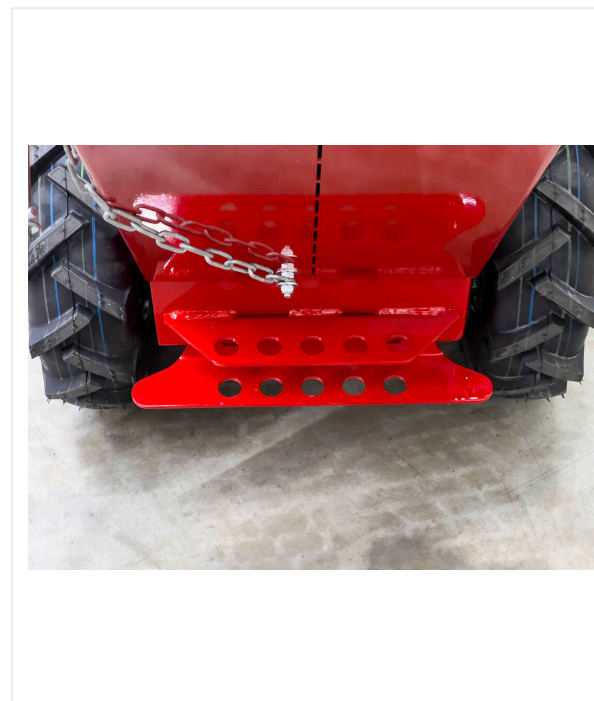

החרב המתכווננת לגובה של ה-TC350H מבטיחה בטיחות לתשתית על ידי הנחיית הדשא המלאכותי ללהב המסור בצורה מבוקרת, תוך מניעת חיתוך לשכבת הבסיס. תכונה חדשנית זו מבטיחה הנחיית חיתוך מדויקת ובטוחה.

ניתן להאריך את המקל של ה-TC350H ל-2 מטרים ולסובב אותו 180°. תכונה זו מאפשרת ישור מדויק של החיתוך הקודם עם הבא. עם רצועות ברוחב של עד 2 מטר, מושגות תוצאות חיתוך מדויקות, מוכנות לעיבוד נוסף עם כננת SMG Turf Winch או SMG Turf Muncher.

# סקירת פרטים / TurfCutter TC350H

מחזור - TURFCUTTER

**Optional**

Stand-up trolley

**חיבור**

עבור עגלת עמידה אופציונלית