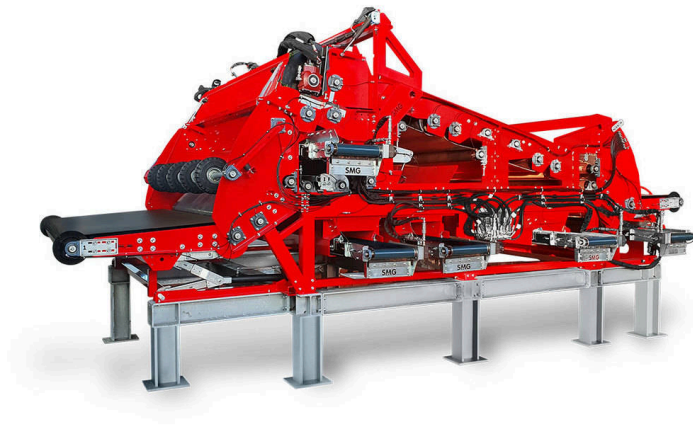

# TurfMuncher TM2500E

מחזור - TURFMUNCHER

## מכונה ניחת להסרת חומרי מילוי של דשא מלאכותי.

ה-TurfMuncher TM2500E שאינו ניתן להזזה מסיר חומרי מילוי מגלילי דשא מלאכותי שהוסרו. מונעת על ידי יחידה אלקטרו-הידראולית עם 45 קילוואט כל הפונקציות נשלטות אלקטרו/הידראולית. TurfMuncher TM2500E יש יחידת מכה לעיבוד חומרי המילוי מהדשא המלאכותי (מסוע של 5 חומרים), יחידת הברשה לניקוי משענת הדשא ומסגרת הפורטל עם התקן הגנה מפני נפילה. גובה הפריקה המתכוונן של המסוע מאפשר איסוף קל של חומר המילוי שהוסר. המרפד לגלילים של עד 2,200 מ"מ, קוטר מרבי של 1,300 מ"מ ומשקל מרבי של 3,500 ק"ג. קצב ההסרה הוא עד 30,000 ק"ג לשעה.

חיוני: גדר בטיחות למכונה עם שילוב אופציונלי בבקרת המערכת.

## ציוד היקפי מומלץ למכונה לפי התיאור הטכני המצורף:

- שולחן הזנה / מסוע כמתקן אחסון לגלילים מלאים של דשא מלאכותי
- פלטפורמת עבודה/הפעלה להפעלה, ניטור וכניסה למכונה
- חגורת שקע "חומרי מילוי" לפריקת חומרי מילוי לעיבוד נוסף
- שולחן הסרה/מסוע, אחסון ביניים או חגורת שקע לגלילי דשא מלאכותי ריקים
- מסגרת תחתונה של המכונה מיושרת לגובה הציוד ההיקפי של המערכת ולעבודות ניקוי ותחזוקה פשוטות