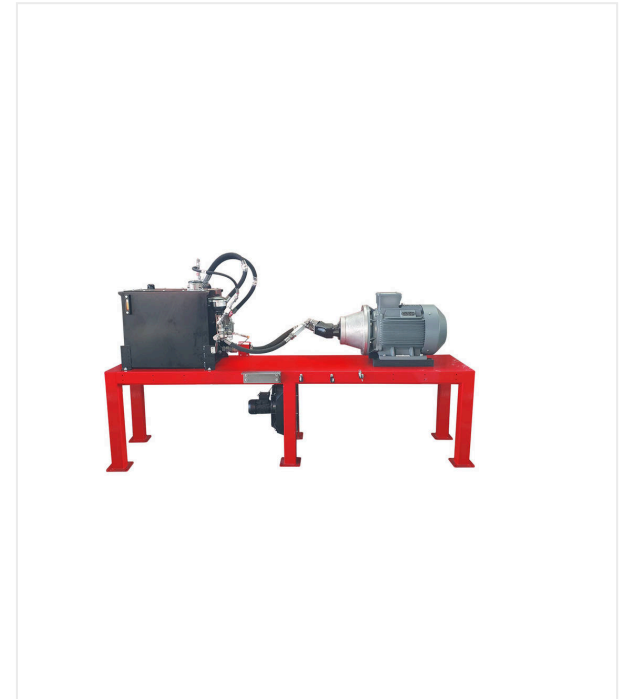

סקירת פרטים / TurfMuncher TM2500E

מחזור - TURFMUNCHER

כונן אלקטרו-הידראולי