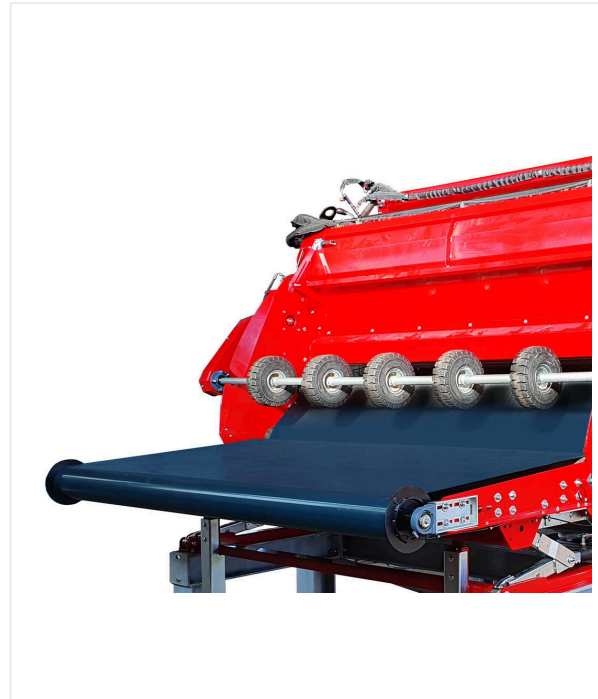

## מכונה ניחת להסרת חומרי מילוי של דשא מלאכותי.

ה-TurfMuncher TM2500E שאינו ניתן להזזה מסיר חומרי מילוי מגלילי דשא מלאכותי שהוסרו. מונעת על ידי יחידה אלקטרו-הידראולית עם 45 קילוואט כל הפונקציות נשלטות אלקטרו/הידראולית. TurfMuncher TM2500E יש יחידת מכה לעיבוד חומרי המילוי מהדשא המלאכותי (מסוע של 5 חומרים), יחידת הברשה לניקוי משענת הדשא ומסגרת הפורטל עם התקן הגנה מפני נפילה. גובה הפריקה המתכוונן של המסוע מאפשר איסוף קל של חומר המילוי שהוסר. המרפד לגלילים של עד 2,200 מ"מ, קוטר מרבי של 1,300 מ"מ ומשקל מרבי של 3,500 ק"ג. קצב ההסרה הוא עד 30,000 ק"ג לשעה.

## ציוד היקפי מומלץ למכונה לפי התיאור הטכני המצורף:

- שולחן הזנה / מסוע כמתקן אחסון לגלילים מלאים של דשא מלאכותי
- פלטפורמת עבודה/הפעלה להפעלה, ניטור וכניסה למכונה
- חגורת שקע "חומרי מילוי" לפריקת חומרי מילוי לעיבוד נוסף
- שולחן הסרה/מסוע, אחסון ביניים או חגורת שקע לגלילי דשא מלאכותי ריקים
- מסגרת תחתונה של המכונה מיושרת לגובה הציוד ההיקפי של המערכת ולעבודות ניקוי ותחזוקה פשוטות

# TurfMuncher TM2500E / סקירת פרטים

מחזור - TURFMUNCHER

תיבת מיתוג עם הפקדים שלהם

מרופד ללחמניות עם בטלנים

אזור קלט לגלילי דשא סינטטי