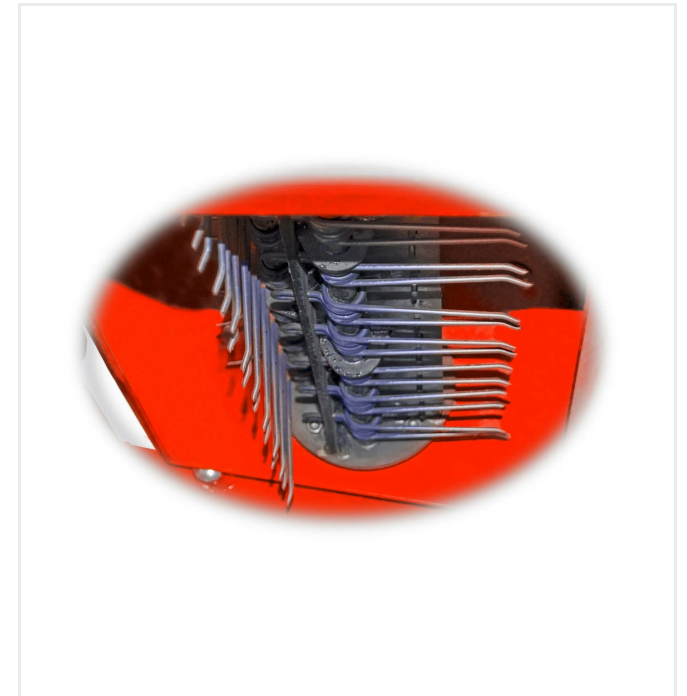

פיר מסתובב עם שיניים גמישות