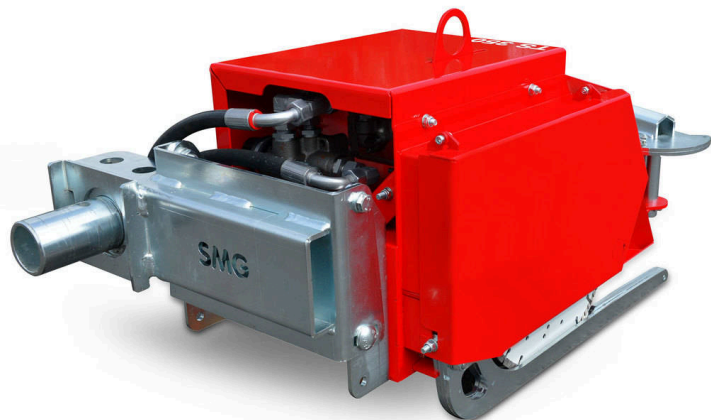

# TurfSaw TS350

מחזור - TURFSAW

**TurfSaw TS350 חותך דשא מלאכותי עם או בלי חומר מילוי.**

נעל הזזה מעלה את הדשא ומובילה אותו אל המסור ההידראולי. גלילי תמיכה מקלים על הטיפול. מהירות המסור ההידראולי מתכווננת בין 500 - 1000 rpm ובכך מאפשרת מהירות חיתוך של 50 מטר לדקה. ניתן להפעיל את TurfSaw TS350 עם כל המעמסים הזמינים באמצעות מתאמים שונים.

# TurfSaw TS350 / סקירת פרטים

מחזור - TURFSAW

מספרי פריט:	6213938
מנוע	הידראולי
הנעת גרירה	מעמיס גלגלים, מלגזה, טרקטור
להאכיל	עד ל-80 מטר לדקה
להב מסור	350 מ"מ
משקל	65 ק"ג
ממדים	אורך 800 x רוחב 400 x גובה 500 מ"מ