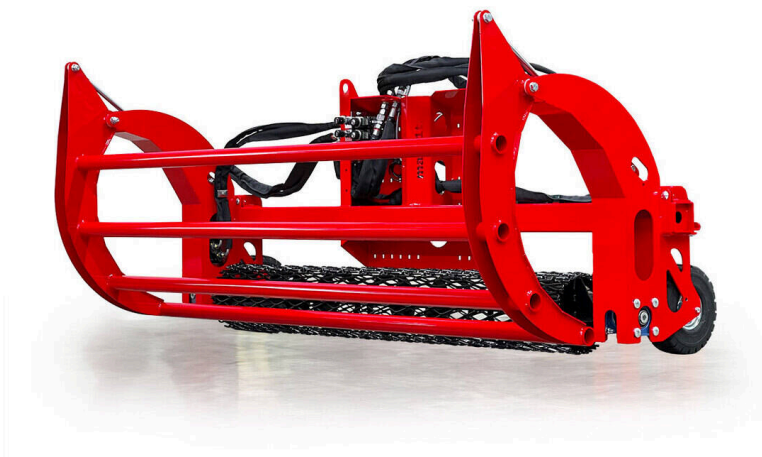

TurfWinch TW2000

מחזור - TURFWINCH

חיבור להעלאה ופירוק של דשא מלאכותי.

TurfWinch TW2000 מתפתל דשא מלאכותי עם או בלי חומר מילוי לתוך גלילים ניידים. רוחב הגליל המרבי הוא 2 מטר. גלילי תמיכה מתכווננים לגובה מקלים על הטיפול. מהירות הסלילה מתכווננת וניתנת להפעלה ממושב הנהג באמצעות ההיגוי הידני. ניתן להפעיל את TurfWinch TW2000 באמצעות מתאמים שונים עם כל המעמיסים הזמינים.

דרישות לשימוש ב- TW2000:

ההפעלה דורשת מעמיס או טרקטור עם הספק הנעה של לפחות 20 קילו-וואט (HP 27) וקיבולת שמן של 25 ליטר לדקה. אנו ממליצים על הנעה הידרוסטטית משתנה ברציפות או ציוד זחילה.

TurfWinch TW2000 / סקירת פרטים

מחזור - TURFWINCH

מוגן

פקדים מוגנים

בטיחות

גלגל תמיכה להגנה על פני השטח/בסיס המשנה

עולמי

ניתן להבריג את כל לוחות המתאם הסטנדרטיים.

TurfWinch TW2000 / סקירת פרטים

מחזור - TURFWINCH

עוצמתי
צבת לאחיזת גליל הדשא

חזקים
רולר רשת לפיתול הדשא

קל
רכיב בקרה

TurfWinch TW2000 / סקירת פרטים

מחזור - TURFWINCH

מספרי פריט:	6214680
רוחב פיזור	מקסימום של 2 מטר
מנוע	הידראולי / אלקטרו הידראולי
עוצמת הרמה	מקסימום 2,000 ק"ג
משקל	351 ק"ג
ממדים	אורך 1,200 x רוחב 2,510 x גובה 1,100 מ"מ