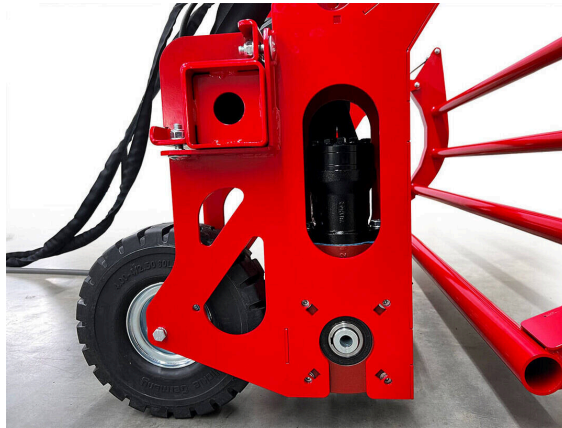

TurfWinch TW2000

מחזור - TURFWINCH

חיבור להעלאה ופירוק של דשא מלאכותי.

TurfWinch TW2000 מתפתל דשא מלאכותי עם או בלי חומר מילוי לתוך גלילים ניידים. רוחב הגליל המרבי הוא 2 מטר. גלילי תמיכה מתכווננים לגובה מקלים על הטיפול. מהירות הסלילה מתכווננת וניתנת להפעלה ממושב הנהג באמצעות ההיגוי הידני. ניתן להפעיל את TurfWinch TW2000 באמצעות מתאמים שונים עם כל המעמיסים הזמינים.

דרישות לשימוש ב- TW2000:

ההפעלה דורשת מעמיס או טרקטור עם הספק הנעה של לפחות 20 קילו-וואט (HP 27) וקיבולת שמן של 25 ליטר לדקה. אנו ממליצים על הנעה הידרוסטטית משתנה ברציפות או ציוד זחילה.

TurfWinch TW2000 / סקירת פרטים

מחזור - TURFWINCH

מוגן

פקדים מוגנים

בטיחות

גלגל תמיכה להגנה על פני השטח/בסיס המשנה

עולמי

ניתן להבריג את כל לוחות המתאם הסטנדרטיים.

TurfWinch TW2000 / סקירת פרטים

מחזור - TURFWINCH

עוצמתי
צבת לאחיזת גליל הדשא

חזקים
רולר רשת לפיתול הדשא

קל
רכיב בקרה

TurfWinch TW2000 / סקירת פרטים

מחזור - TURFWINCH

מספרי פריט:	6214680
רוחב פיזור	מקסימום של 2 מטר
מנוע	הידראולי / אלקטרו הידראולי
עוצמת הרמה	מקסימום 2,000 ק"ג
משקל	351 ק"ג
ממדים	אורך 1,200 x רוחב 2,510 x גובה 1,100 מ"מ