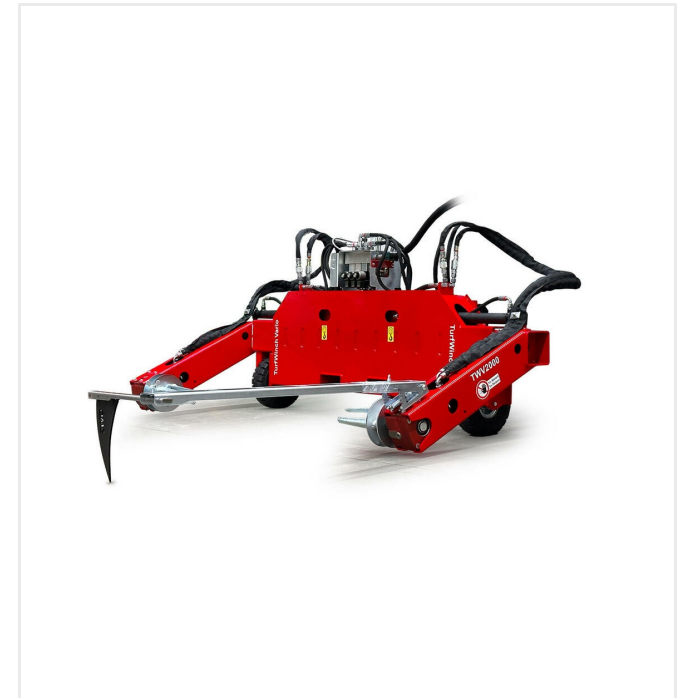

TurfWinchVario TWV