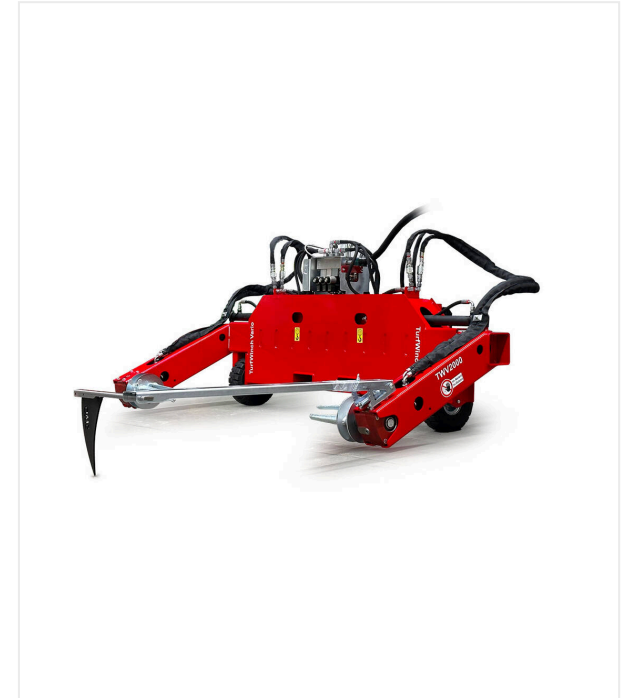

TurfWinchVario TWV

מחזור - TURFWINCH

חיבור להעלאה ופירוק של דשא מלאכותי.

TurfWinchVario TWV מפתל דשא מלאכותי עם או בלי חומר מילוי לגלילים ניידים של 2,000 מ"מ, 3,000 מ"מ או 4,000 מ"מ, תלוי באורך המפתלים שנבחרו. מהירות הליפוף ניתנת להתאמה וניתנת להפעלה ממושב הנהג ליד ההיגוי הידני. ניתן להפעיל את ה-TurfWinch Vario באמצעות מתאמים שונים עם כל המעמיסים והטרקטורים הזמינים. כושר הרמה מקסימלי של 2,000 ק"ג.

מחזור - TURFWINCH

גודל בינוני

סט זרוע 3000
מספר/י פריט: 6226208

גודל סטנדרטי

סט זרוע 2000
מספר/י פריט: 6226202

TurfWinchVario TWV

TurfWinchVario TWV / סקירת פרטים

מחזור - TURFWINCH

נחמה

היגוי ידני למתפתל עם כבל ספירלה באורך 3 מטר.

אחיזה חזקה

זרוע הידראולית עם מתפתל.

גודל מקסימלי

סט זרוע 4000
מספרי פריט: 6226216

TurfWinchVario TWV / סקירת פרטים

מחזור - TURFWINCH

סקירה כללית

מסגרת נמוכה יותר שדה צפייה טוב יותר

רב-תכליתי

קיימים סוגי מתאם שונים עבור כלי רכב שונים.

מוגן

יחידה הידראולית עם סלילי 12 וולט משולבים בשלדה.

סקירת פרטים / TurfWinchVario TWV

מחזור - TURFWINCH