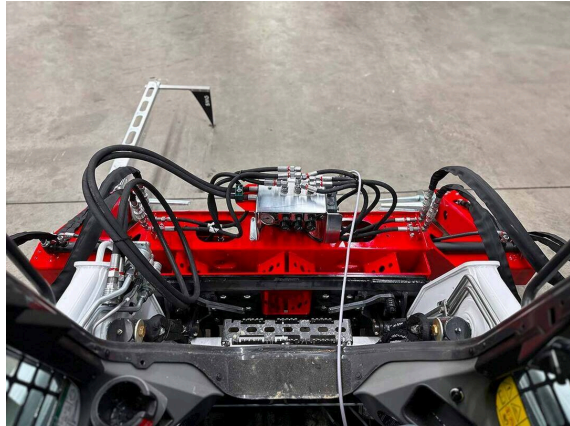

נחמה

היגוי ידני למתפתל עם כבל ספירלה באורך 3 מטר.

אחיזה חזקה

זרוע הידראולית עם מתפתל.

גודל מקסימלי

סט זרוע 4000
מספרי פריט: 6226216

TurfWinchVario TWV / סקירת פרטים

מחזור - TURFWINCH

סקירה כללית

מסגרת נמוכה יותר שדה צפייה טוב יותר

רב-תכליתי

קיימים סוגי מתאם שונים עבור כלי רכב שונים.

מוגן

יחידה הידראולית עם סלילי 12 וולט משולבים בשלדה.

סקירת פרטים / TurfWinchVario TWV

מחזור - TURFWINCH