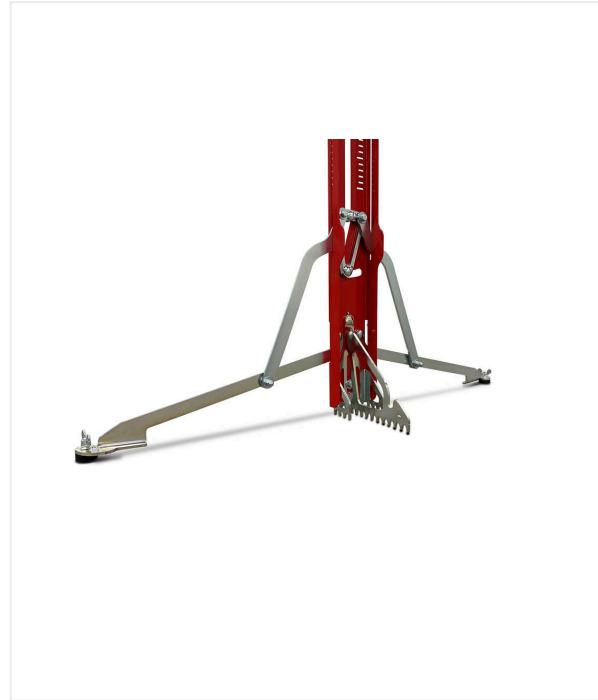

# רמפה כדורית פרימיום

רמפת כדור פרימיום - כלים ומכשירים

# רמפה כדורית פרימיום / סקירת פרטים

רמפת כדור פרימיום - כלים ומכשירים

עמדת התחלה הניתנת לנעילה לכדור

מתקפל להובלה שחוסכת המקום

רמפה כדורית פרימיום

# רמפה כדורית פרימיום / סקירת פרטים

רמפת כדור פרימיום - כלים ומכשירים

שני מסלולים להוקי ולכדורגל

רגלי תמיכה וטפרים מתכווננים למיקום עמידה אופטימלי

שתי עגלות מים לעמידה מדויקת

# רמפה כדורית פרימיום / סקירת פרטים

רמפת כדור פרימיום - כלים ומכשירים

מספר/י פריט:	6234496
משקל	13,5 ק"ג
ממדים	אורך 1,520 x רוחב 850 x גובה 2,950 מ"מ (בנוי)
ממדי משלוח	אורך 1,100 x רוחב 480 x גובה 247 מ"מ (מזוודה סגורה)