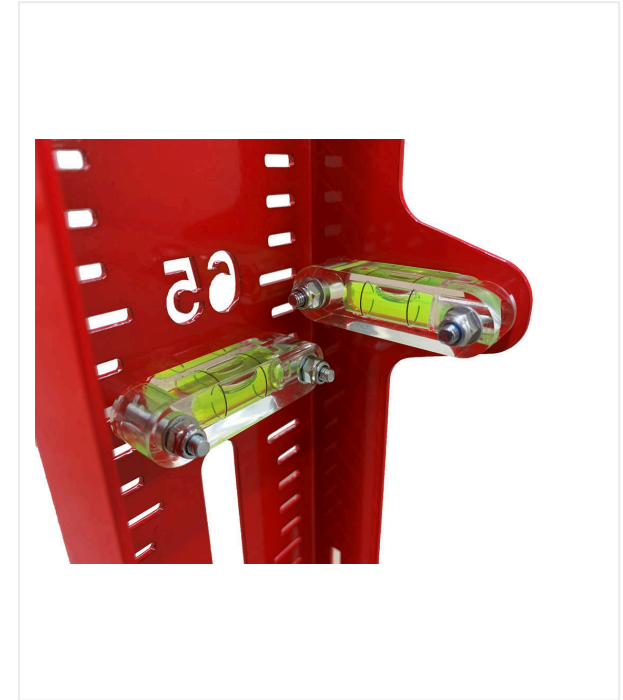

# רמפה כדורית פרימיום / סקירת פרטים

רמפת כדור פרימיום - כלים ומכשירים

עמדת התחלה הניתנת לנעילה לכדור

מתקפל להובלה שחוסכת המקום

רמפה כדורית פרימיום

# רמפה כדורית פרימיום / סקירת פרטים

רמפת כדור פרימיום - כלים ומכשירים

שני מסלולים להוקי ולכדורגל

רגלי תמיכה וטפרים מתכווננים למיקום עמידה אופטימלי

שתי עגלות מים לעמידה מדויקת

## רמפה כדורית פרימיום / סקירת פרטים

רמפת כדור פרימיום - כלים ומכשירים

תיק הובלה עם גלגלים

# רמפה כדורית פרימיום / סקירת פרטים

רמפת כדור פרימיום - כלים ומכשירים

מספר/י פריט:	6234496
משקל	13,5 ק"ג
ממדים	אורך 1,520 x רוחב 850 x גובה 2,950 מ"מ (בנוי)
ממדי משלוח	אורך 1,100 x רוחב 480 x גובה 247 מ"מ (מזוודה סגורה)