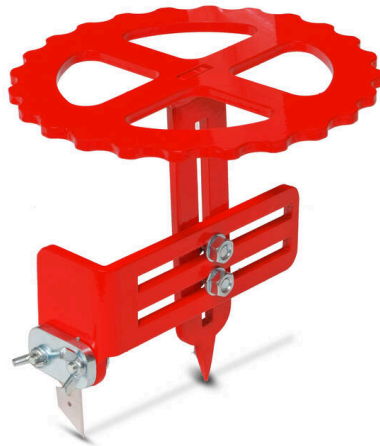

CircleCutter CC1

חיתוך - כלים ומכשירים

סקירת פרטים / CircleCutter CC1

חיתוך - כלים ומכשירים

6400095

מספר/י פריט:

בכפוף לשינויים טכניים

passion for sports grounds