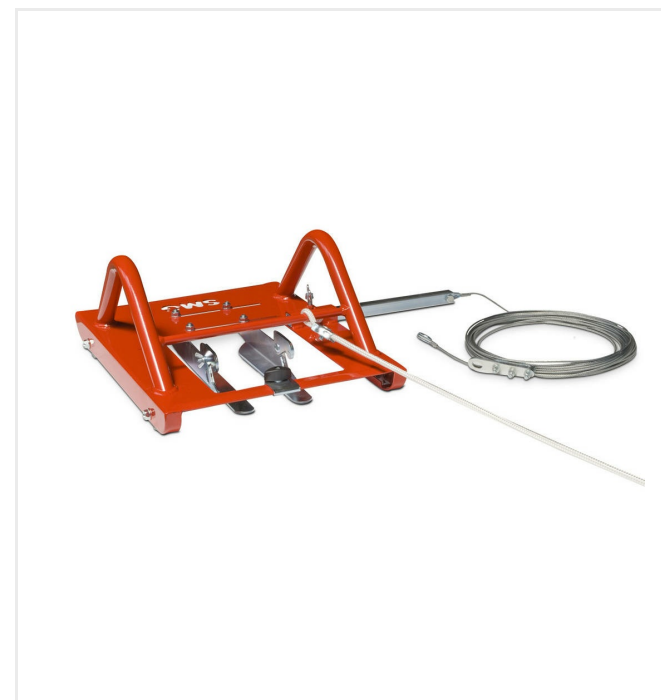

passion for sports grounds

דשא

חסלול

חיתוך - כלים ומכשירים
LineCutter LC2

חיתוך - כלים ומכשירים LineCutter LC2

מספרי פריט:

6400081

כלי לחיתוך רוחב משתנה של קווים ישרים וקווים מעגליים בדשא מלאכותי.

חיתוך - כלים ומכשירים LineCutter LC2

סקירת פרטים

LineCutter LC2

חיתוך - כלים ומכשירים

LineCutter LC2

מידע טכני

ממדי משלוח אורך 500 x רוחב 400 x גובה 250 מ"מ

בכפוף לשינויים טכניים