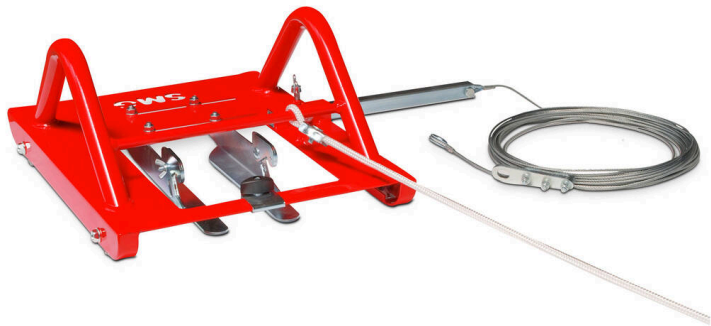

# LineCutter LC2

חיתוך - כלים ומכשירים

# סקירת פרטים / LineCutter LC2

חיתוך - כלים ומכשירים

**LineCutter LC2**

# סקירת פרטים / LineCutter LC2

חיתוך - כלים ומכשירים

6400081

מספר/י פריט:

אורך 500 x רוחב 400 x גובה 250 מ"מ

ממדי משלוח

בכפוף לשינויים טכניים

passion for sports grounds