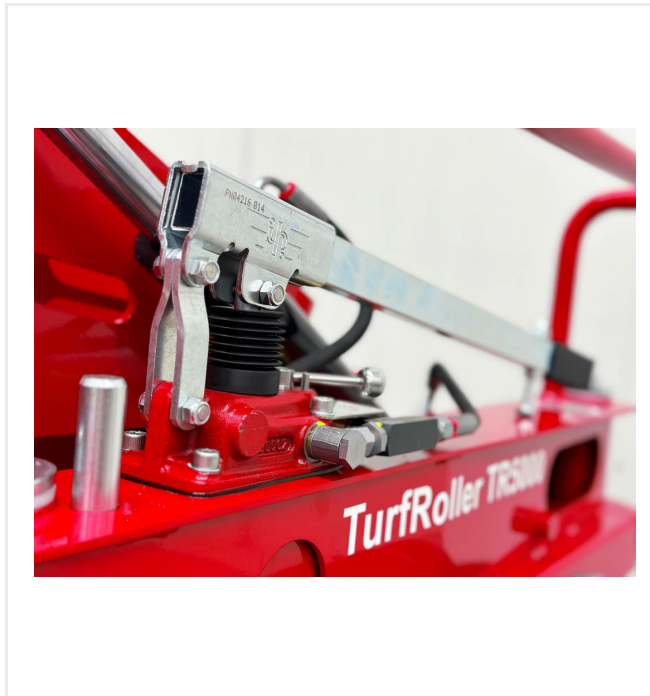

Powerfull

.Hydraulic pump, lifting capacity up to 1.500 kg