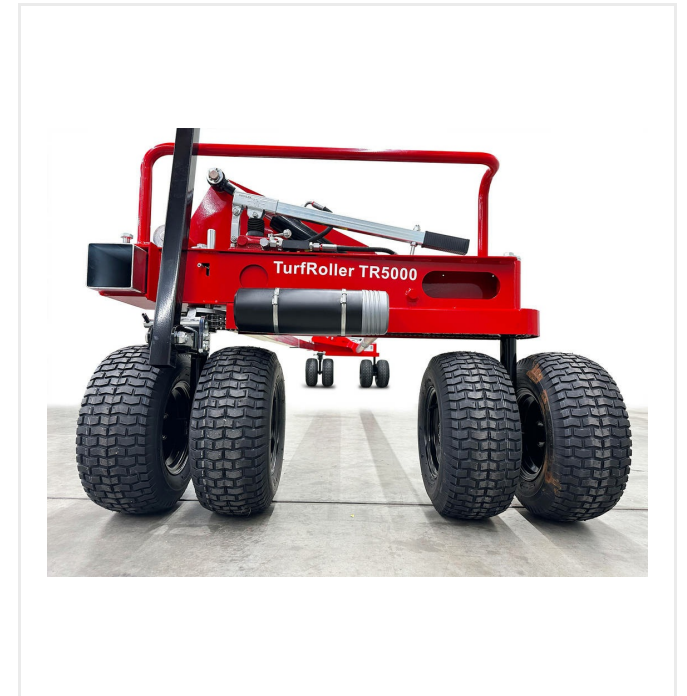

## TurfRoller TR5000

**מספרי פריט:**

6400214

TurfRoller TR5000 יכול להניח בקלות גלילי דשא מלאכותי ברוחב של עד 5 מטר. מורכב משתי עגלות. כל עגלה מצוידת בשני צמיגים פנאומטיים כפולים הניתנים לכיוון המנווטים באמצעות מוט משיכה. לחץ השטח המינימלי על המשנה מובטח ולכן ההובלה על שכבות אלסטיות בלתי מוגבלות היא עסק ללא מאמץ. עם מנגנון ההיגוי החכם הזה, TR5000 משתנה ומדויק לתמרון לכל הכיוונים.

#### TurfRoller TR5000

כלים ומכשירים - TurfRoller  
TurfRoller TR5000

סקירת פרטים

**COMPACT**

.Extremely compact transport dimensions

**Nimbly**

.turf tires for minimum surface pressure 8

# TurfRoller - כלים ומכשירים