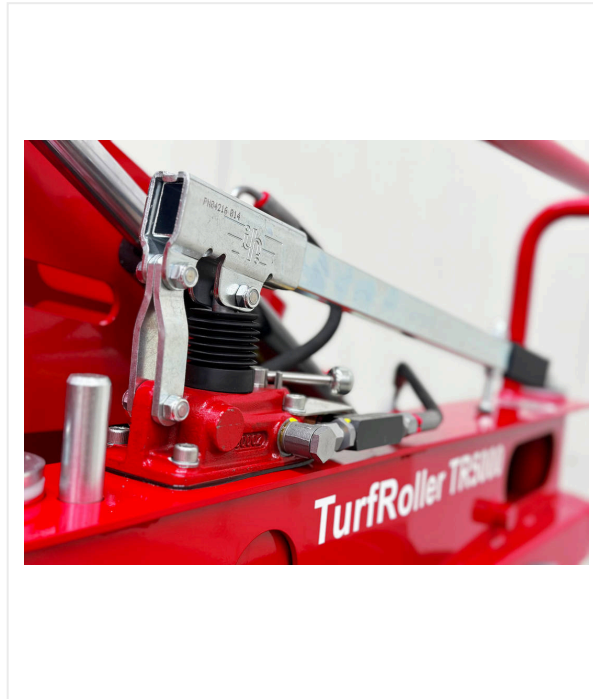

# TurfRoller TR5000 / סקירת פרטים

TURFROLLER - כלים ומכשירים

**ניתן לתמרון**

מערכת היגוי ייחודית לסרנים קדמיים ואחוריים.

**עוצמתי**

משאבה הידראולית, כושר הרמה עד 1.500 ק"ג.

**TurfRoller TR5000**

# TurfRoller TR5000 / סקירת פרטים

TURFROLLER - כלים ומכשירים

**קומפקטי**

ממדי הובלה קומפקטיים במיוחד.

**זריזות**

8 צמיגי דשא ללחץ משטח מינימלי.