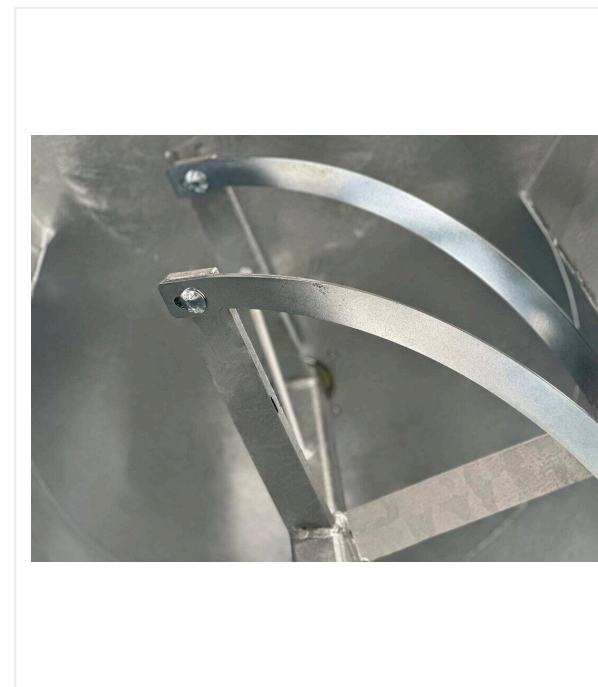

MixMatic M1100L

MIXMATIC - MIESZANIE

Przystawka mieszająca do klejów i granulatu gumowego.

Łyżka mieszająca M1100L jednorodnie miesza składniki nawierzchni sportowych, tj. granulę, grys, korek i klej poliuretanowy. Wydajność mieszania wynosi 150 kg/2 min przy pojemności 300 litrów. M1100L idealnie nadaje się również do mieszania składników posadzek przemysłowych. Wytrzymała łyżka mieszająca została zaprojektowana z myślą o dużych obciążeniach związanych z ciągłym użytkowaniem na placach budowy. Jego główne zalety to niewielka wysokość napełniania, niewielka waga wynosząca zaledwie 210 kg oraz regulowane narzędzie mieszające.

MixMatic M1100L / Szczegółowe widoki

MIXMATIC - MIESZANIE

Oszczędność czasu

Obrotowa łyżka mieszające do szybkiego opróżniania mieszanki.

Wytrzymała konstrukcja

Napęd hydrauliczny i przekładnia zapewniają wysoką wydajność mieszania.