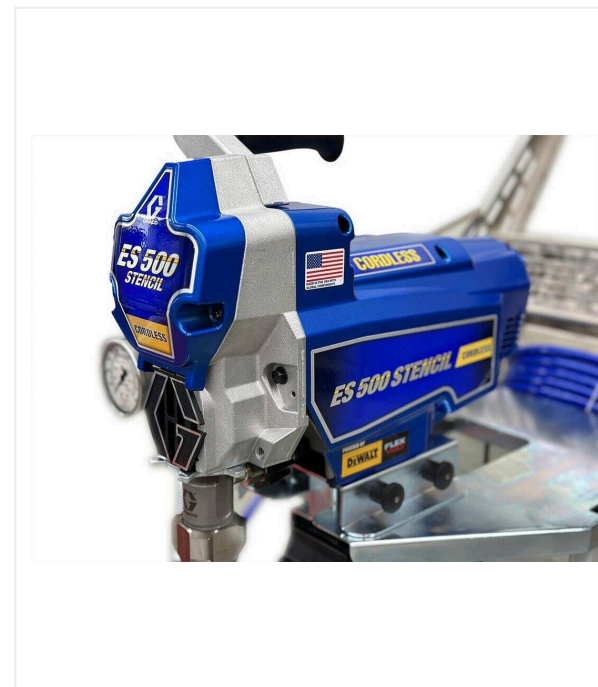

LineStar LS1 DC

LINESTAR - NAKŁADANIE / LINIOWANIE

**Maszyna do liniowania na nawierzchniach sportowych- wersja przenośna.
Pompa zasilana bateryjnie.**

LineStar LS1 DC to kompaktowa, przenośna maszyna do malowania linii na nawierzchniach sportowych. Lekka, aluminiowa konstrukcja, wydajna pompa hydrodynamiczna Graco ES500 i niezawodny akumulator DeWalt pozwalają na uzyskanie wysokiej jakości rezultatów. Dzięki innowacyjnemu mechanizmowi składania, maszynę można wygodnie złożyć i transportować w dwóch walizkach na kółkach. Waga urządzenia mieści się w granicach wagowych przewidzianych przez linie lotnicze co dodatkowo ułatwia transport. Regulowana szerokość przewodów od 40 do 120 mm, obracające się tarcze z technologią wału wielowypustowego, prowadnica pistoletu o regulowanej wysokości i zintegrowany schowek na akcesoria zapewniają precyzyjne wyniki i maksymalny komfort obsługi. LineStar LS1 DC oznacza precyzję, mobilność i innowacyjność na najwyższym poziomie – jest idealnym towarzyszem dla profesjonalistów.

W przypadku transportu lotniczego należy przestrzegać obowiązujących przepisów linii lotniczych i IATA.

LineStar LS1 DC / Szczegółowe widoki

LINESTAR - NAKŁADANIE / LINIOWANIE

LineStar LS1 DC

Wytrzymały

działanie dzięki mocnej baterii 18/54 V z 6 Ah.
Dwie baterie w zestawie. (Rozszerzalny do 15 Ah)

Niezawodny

zasilana bateriami pompa bezpowietrzna.

LineStar LS1 DC / Szczegółowe widoki

LINESTAR - NAKŁADANIE / LINIOWANIE

Funkcjonalny

Szybkie mocowanie pompy bez użycia narzędzi.

Precyzja

Urządzenie do liniowania i pojemnik do zbierania farby.