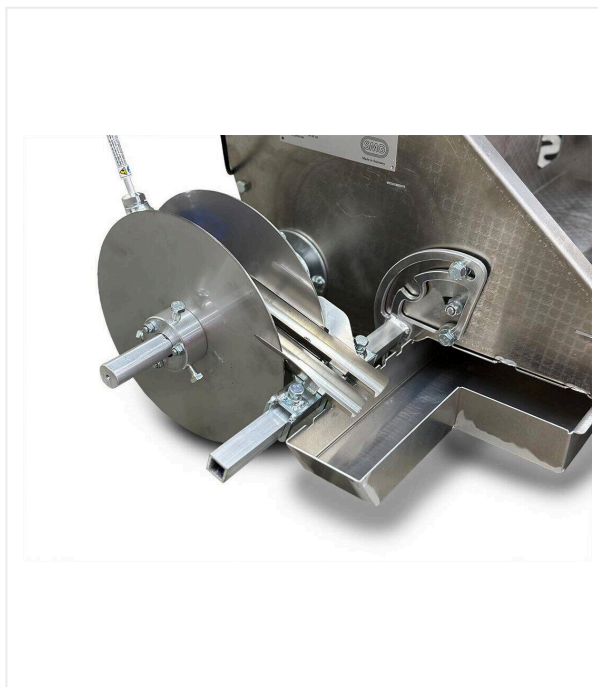

LineStar LS1 DC

LINESTAR - NAKŁADANIE / LINIOWANIE

**Maszyna do liniowania na nawierzchniach sportowych- wersja przenośna.
Pompa zasilana bateryjnie.**

LineStar LS1 DC to kompaktowa, przenośna maszyna do malowania linii na nawierzchniach sportowych. Lekka, aluminiowa konstrukcja, wydajna pompa hydrodynamiczna Graco ES500 i niezawodny akumulator DeWalt pozwalają na uzyskanie wysokiej jakości rezultatów. Dzięki innowacyjnemu mechanizmowi składania, maszynę można wygodnie złożyć i transportować w dwóch walizkach na kółkach. Waga urządzenia mieści się w granicach wagowych przewidzianych przez linie lotnicze co dodatkowo ułatwia transport. Regulowana szerokość przewodów od 40 do 120 mm, obracające się tarcze z technologią wału wielowypustowego, prowadnica pistoletu o regulowanej wysokości i zintegrowany schowek na akcesoria zapewniają precyzyjne wyniki i maksymalny komfort obsługi. LineStar LS1 DC oznacza precyzję, mobilność i innowacyjność na najwyższym poziomie – jest idealnym towarzyszem dla profesjonalistów.

W przypadku transportu lotniczego należy przestrzegać obowiązujących przepisów linii lotniczych i IATA.

LineStar LS1 DC / Szczegółowe widoki

LINESTAR - NAKŁADANIE / LINIOWANIE

LineStar LS1 DC

Wytrzymały

działanie dzięki mocnej baterii 18/54 V z 6 Ah.
Dwie baterie w zestawie. (Rozszerzalny do 15 Ah)

Niezawodny

zasilana bateriami pompa bezpowietrzna.

LineStar LS1 DC / Szczegółowe widoki

LINESTAR - NAKŁADANIE / LINIOWANIE

Funkcjonalny

Szybkie mocowanie pompy bez użycia narzędzi.

Precyzja

Urządzenie do liniowania i pojemnik do zbierania farby.

Kompaktość

Transport

LineStar LS1 DC / Szczegółowe widoki

LINESTAR - NAKŁADANIE / LINIOWANIE

komplet szablonów - LINIE

Nr art. 6213222

Opcjonalnie

komplet szablonów- ZNAKI i NUMERY