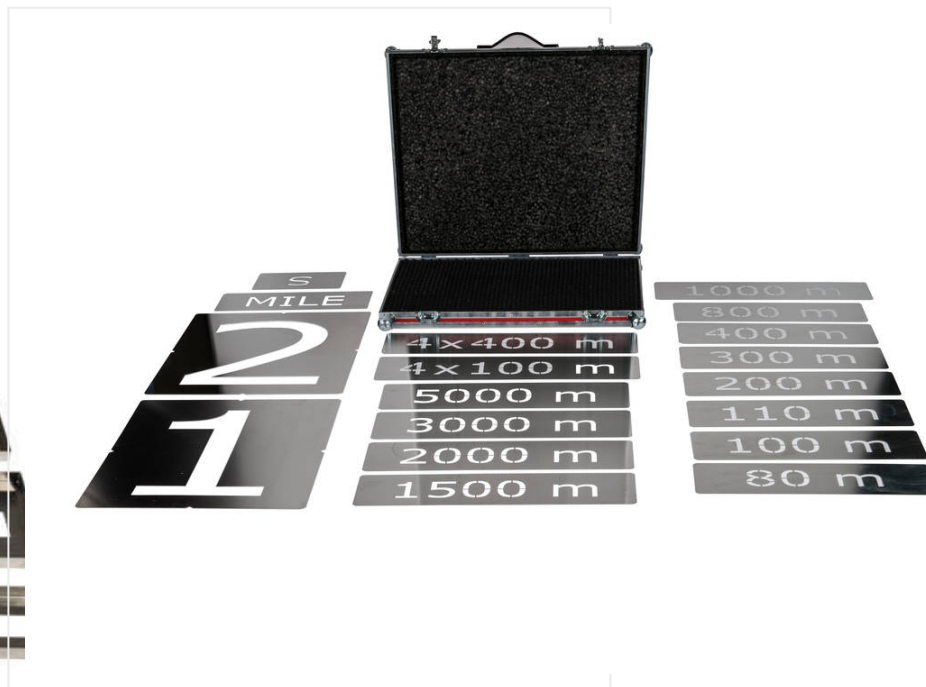

Kompaktość

Transport

LineStar LS1 DC / Szczegółowe widoki

LINESTAR - NAKŁADANIE / LINIOWANIE

komplet szablonów - LINIE

Nr art. 6213222

Opcjonalnie

komplet szablonów- ZNAKI i NUMERY

Zasięg ciśnienia roboczego 70 – 200 bar

Wydajność pompy 1,0 l/min

Wymiary D 730 x S 550 x W 1,280 mm

Składane skrzynie transportowe Walizka 1: D 730 x S 550 x W 600 mm
Walizka 2: D 730 x S 550 x W 680 mm